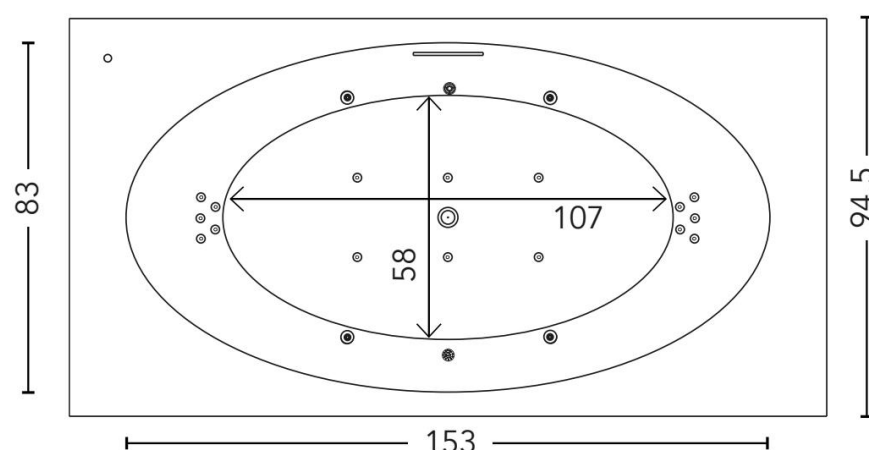

DUNE

medidas: cm

Pés reguláveis

Sifão com dreno flexível

Material: Acrílico

Cor: Branco brilho

Capacidade: 270L

Peso banheira: 103Kg

ELÉTRICA:

- Tensão: 220V

- Fio: 4mm²

- Potência: 1150W

- Disjuntor: 16A e Interruptor DR 30ma

OBSERVAÇÃO: NÃO É RECOMENDADA A INSTALAÇÃO DENTRO DE BOX JUNTO AO CHUVEIRO, PODENDO ACARRETER EM DANOS AO SISTEMA ELÉTRICO DA BANHEIRA NÃO COBERTOS PELA GARANTIA.