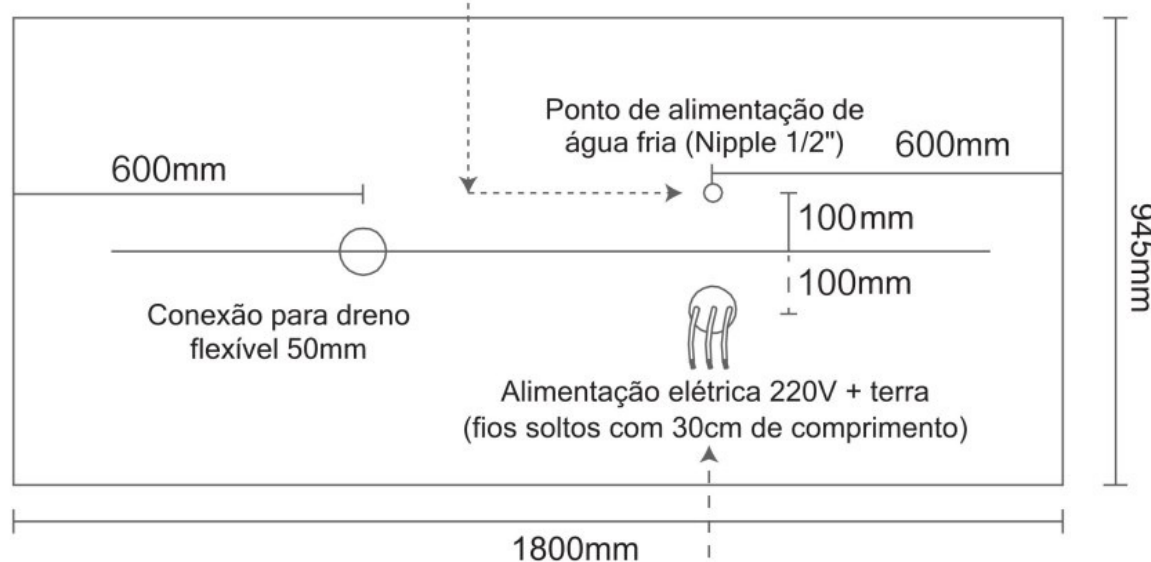

DUNE

medidas: cm

Pés reguláveis

Sifão com dreno flexível

Material: Acrílico

Cor: Branco brilho

Capacidade: 270L

Peso banheira: 103Kg

ELÉTRICA:

- Tensão: 220V

- Fio: 4mm²

- Potência: 1150W

- Disjuntor: 16A e Interruptor DR 30ma

OBSERVAÇÃO: NÃO É RECOMENDADA A INSTALAÇÃO DENTRO DE BOX JUNTO AO CHUVEIRO, PODENDO ACARRETER EM DANOS AO SISTEMA ELÉTRICO DA BANHEIRA NÃO COBERTOS PELA GARANTIA.