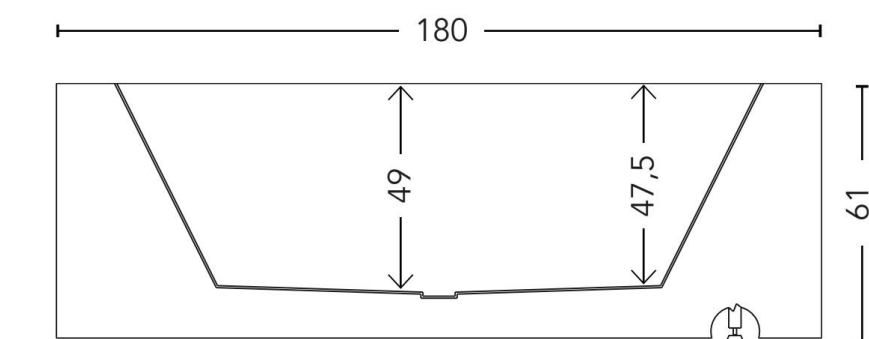

DUNE

medidas: cm

Pés reguláveis

Sifão com dreno flexível

Material: Acrílico

Cor: Branco brilho

Capacidade: 270L

Peso banheira: 103Kg

ELÉTRICA:

- Tensão: 220V

- Fio: 4mm²

- Potência: 1150W

- Disjuntor: 16A e Interruptor DR 30ma

OBSERVAÇÃO: NÃO É RECOMENDADA A INSTALAÇÃO DENTRO DE BOX JUNTO AO CHUVEIRO, PODENDO ACARRETER EM DANOS AO SISTEMA ELÉTRICO DA BANHEIRA NÃO COBERTOS PELA GARANTIA.