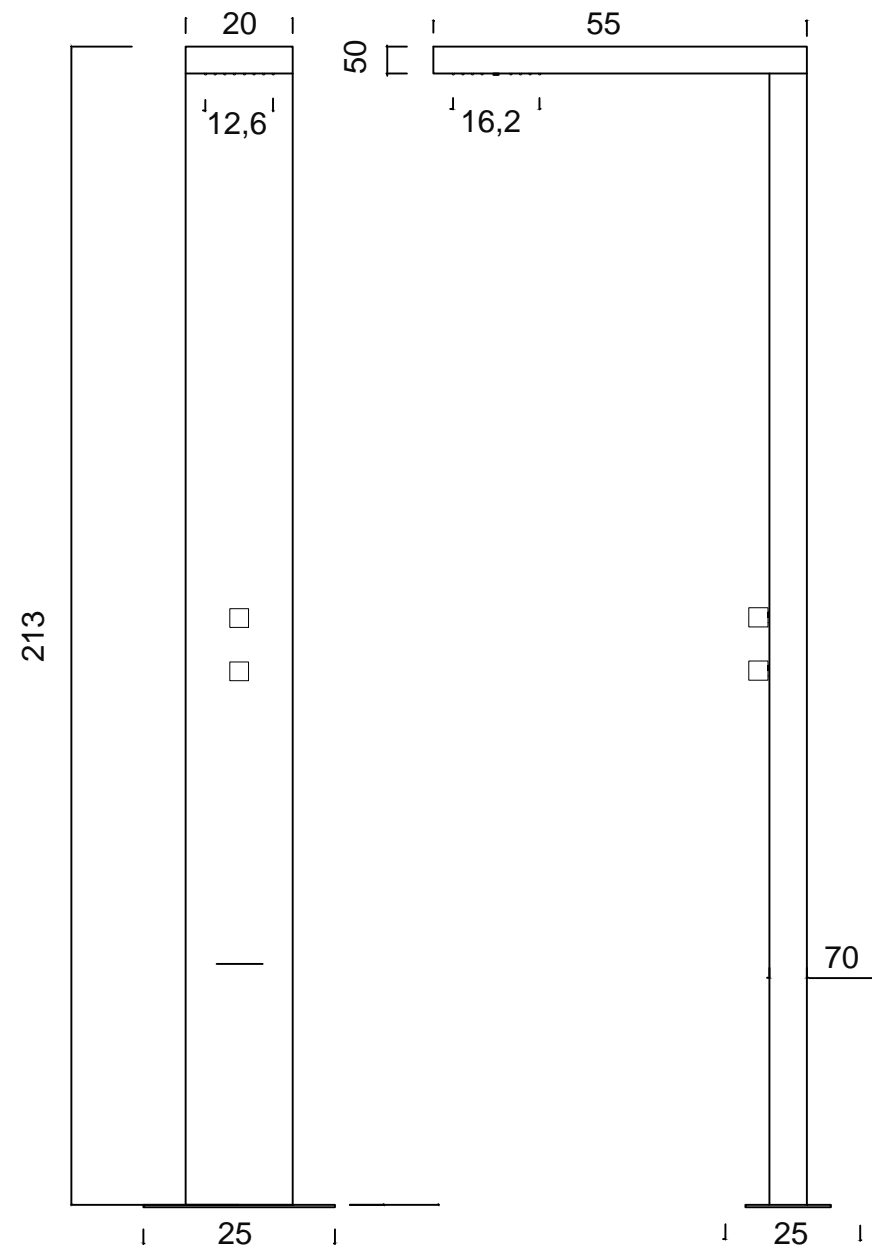

Torneira
lava pés

Cascata

Registros em
metal fosco

Dimensões:
20cm x 55cm x 213cm
(larg./prof./alt.)

GIARDINI

Conexão independente para
água quente - Niple de 1/2"

HIDRÁULICA:

- Vazão: 8 ~ 12 l/min
- Pressão de funcionamento: 20 mca