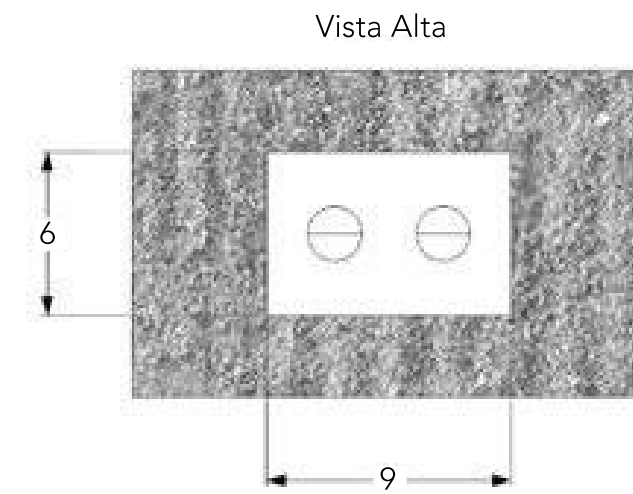

Torneira
lava pés

Cascata

Registros em
metal fosco

Dimensões:
20cm x 55cm x 213cm
(larg./prof./alt.)

GIARDINI

Conexão independente para
água quente - Niple de 1/2"

HIDRÁULICA:

- Vazão: 8 ~ 12 l/min
- Pressão de funcionamento: 20 mca