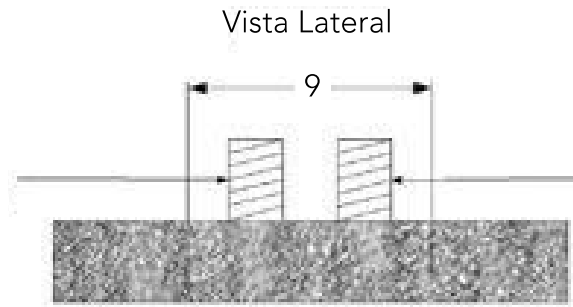

Torneira
lava pés

Cascata

Registros em
metal fosco

Dimensões:
20cm x 55cm x 213cm
(larg./prof./alt.)

GIARDINI

Conexão independente para
água quente - Niple de 1/2"

HIDRÁULICA:

- Vazão: 8 ~ 12 l/min
- Pressão de funcionamento: 20 mca