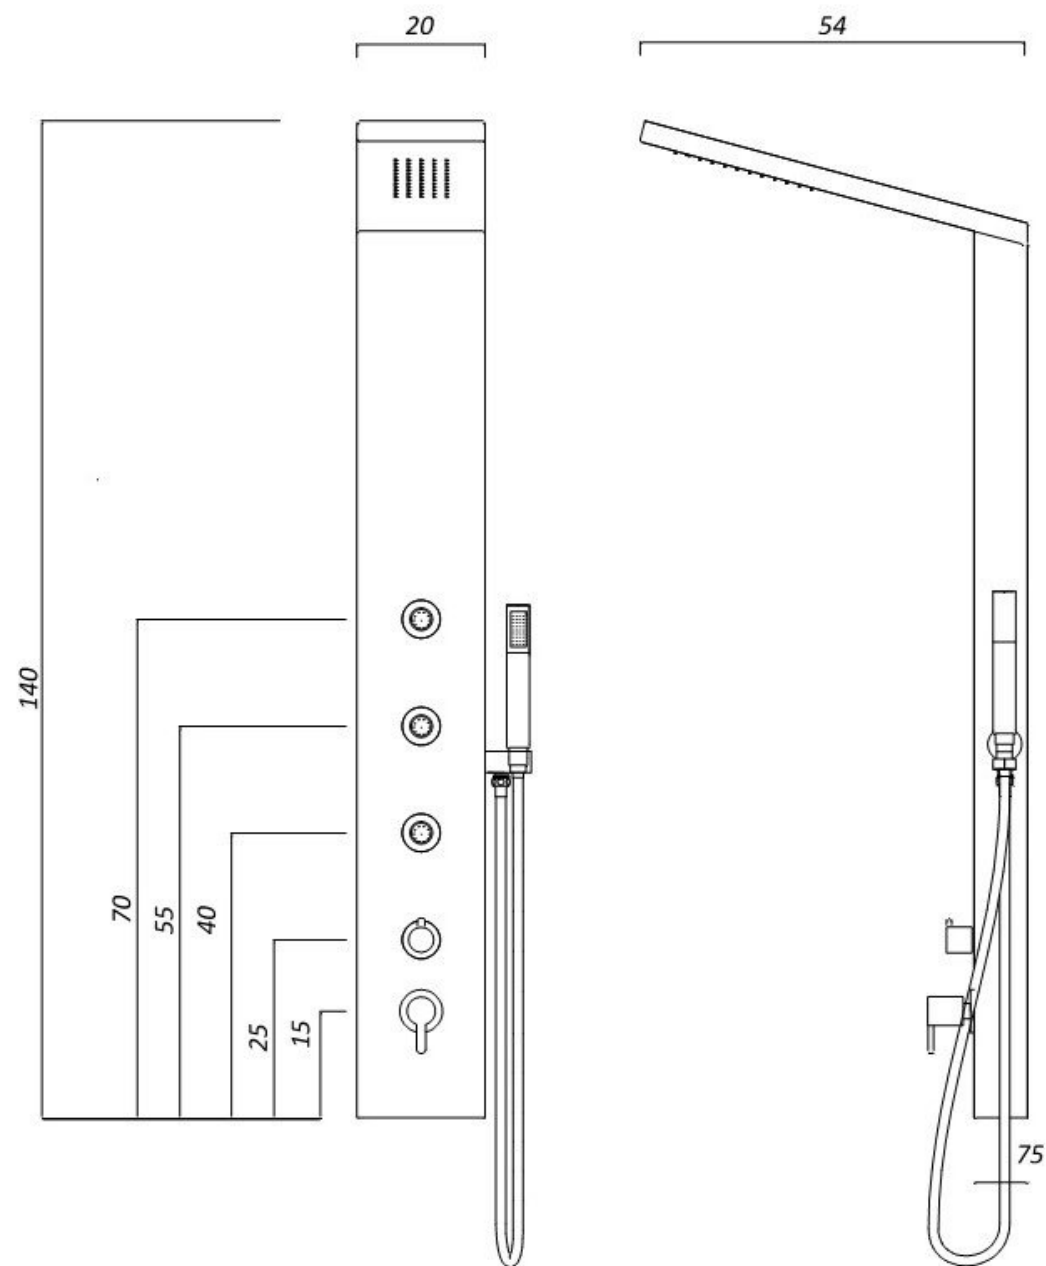

GUN METAL

COLUNA DE
BANHO -
IDEAL PARA
OBRAS OU
REFORMAS DE
BANHEIRO

2 ANOS DE
GARANTIA

CHUVEIRO

HIDROMASSAGEM
VERTICAL

DUCHA MANUAL

MISTURADOR
MONOCOMANDO
E SELETOR

 vídeos
galeria de imagens

 desenhos
técnicos

Coluna em aço inox
com acabamento GunMetal
(cinza chumbo)

Chuveiro com
ângulo inclinado

Dimensões:
20cm x 54cm x 140cm
(larg./prof./alt.)

GUNMETAL

Verificar distância entre os suportes,
no momento da instalação

Conexão independente para água
fria 1/2" (com rosca rente ao
revestimento final da parede)

Conexão independente para água
quente 1/2" (com rosca rente ao
revestimento final da parede)

HIDRÁULICA:

- Vazão: 8 ~ 12 l/min
- Pressão de funcionamento: 20 mca