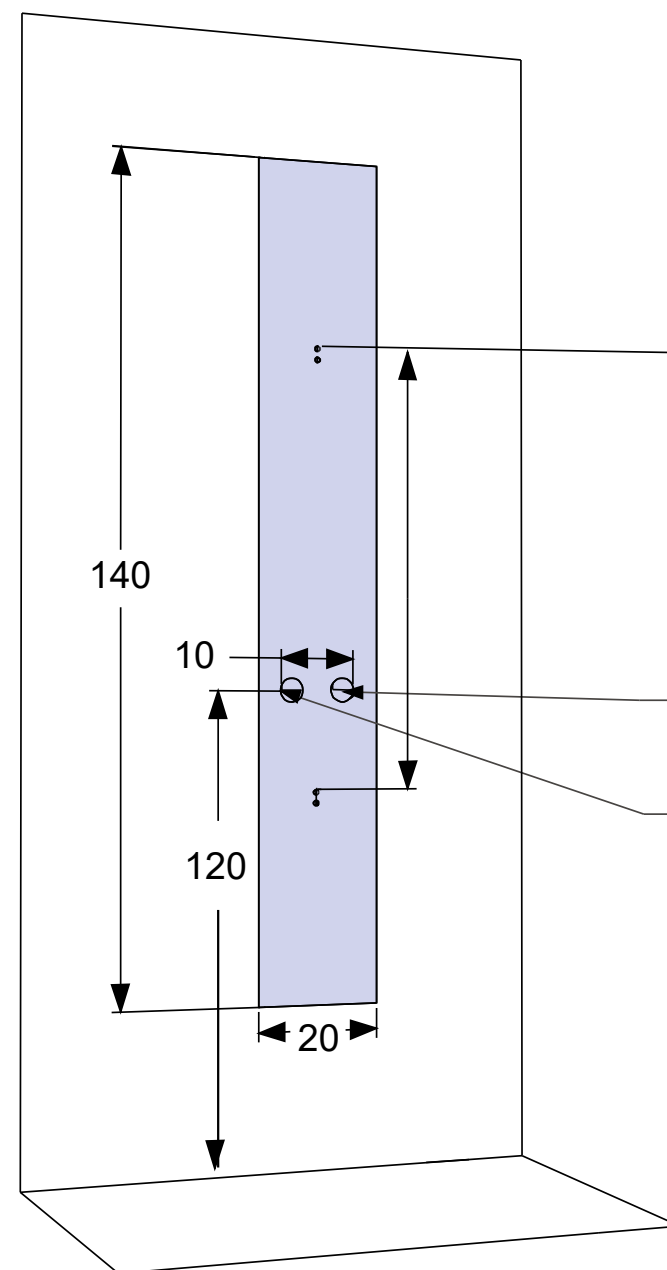

 desenhos
técnicos

Coluna em aço inox
com acabamento GunMetal
(cinza chumbo)

Chuveiro com
ângulo inclinado

Dimensões:
20cm x 54cm x 140cm
(larg./prof./alt.)

GUNMETAL

Verificar distância entre os suportes,
no momento da instalação

Conexão independente para água
fria 1/2" (com rosca rente ao
revestimento final da parede)

Conexão independente para água
quente 1/2" (com rosca rente ao
revestimento final da parede)

HIDRÁULICA:

- Vazão: 8 ~ 12 l/min
- Pressão de funcionamento: 20 mca