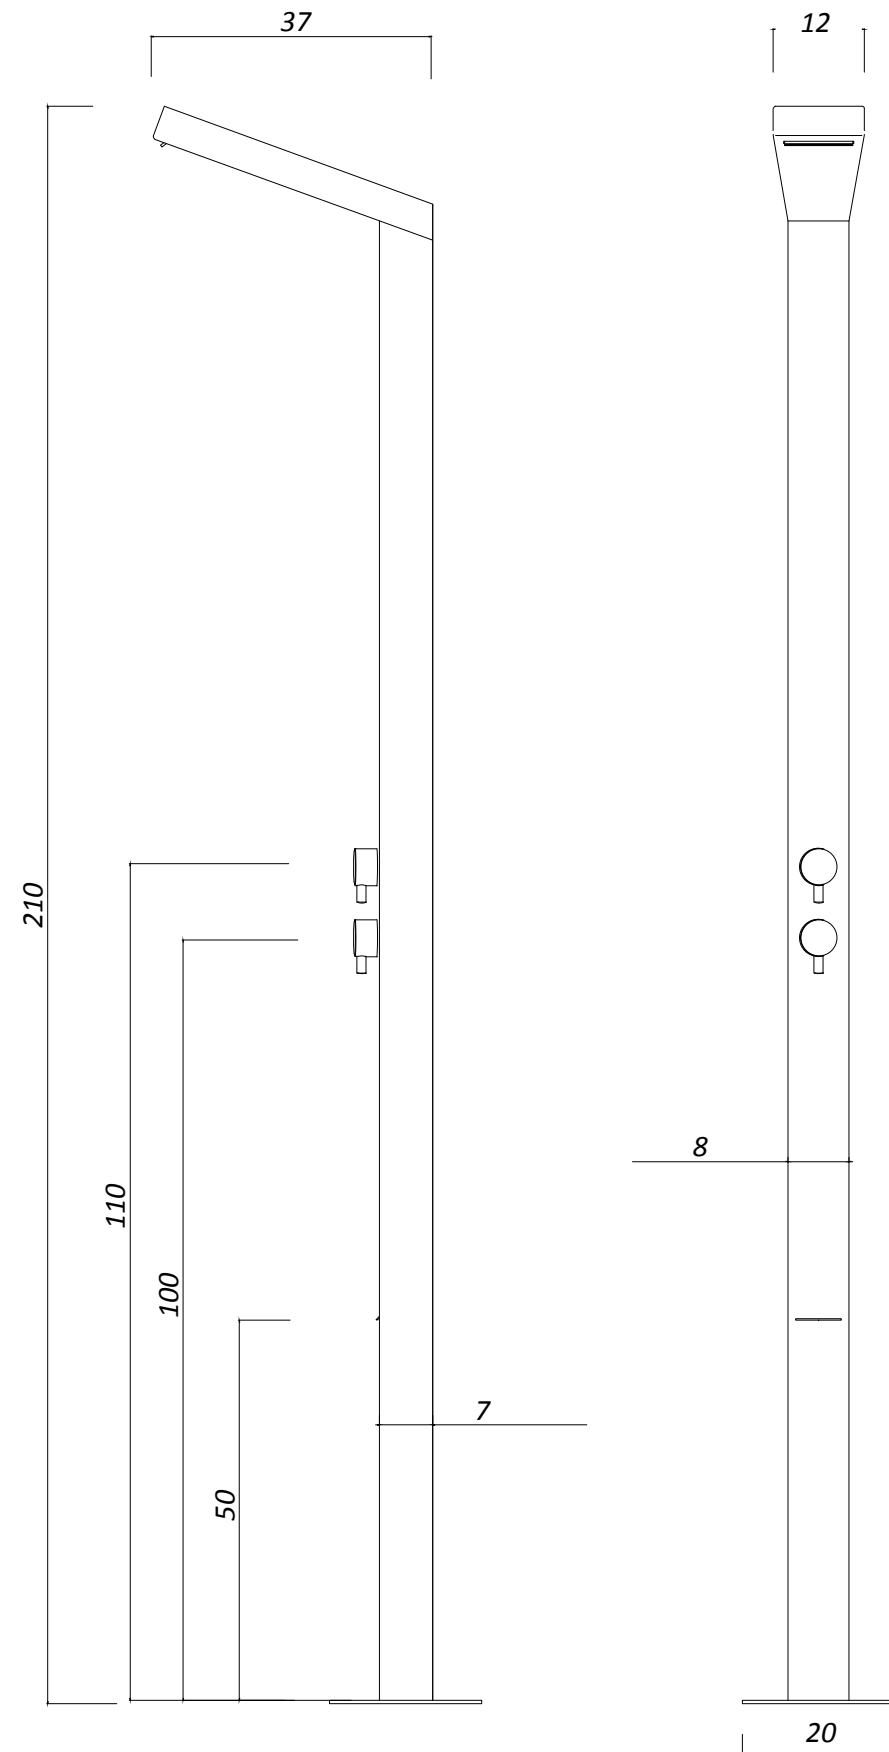

ÁREA EXTERNA

CASCATA

LAVA PÉS

MISTURADOR
E SELETOR

 vídeos
galeria de imagens

 desenhos
técnicos

Coluna em aço inox
especial (#316), com
acabamento preto

Cascata

Bica
lava pés

Registros em
metal preto

Dimensões:
12cm x 37cm x 210cm
(larg./prof./alt.)

NERO

Conexão independente para
água quente - Niple de 1/2"

Vista Alta

HIDRÁULICA:

- Vazão: 8 ~ 12 l/min
 - Pressão de funcionamento: 15 mca
- *Necessária a instalação de filtro na rede hidráulica*