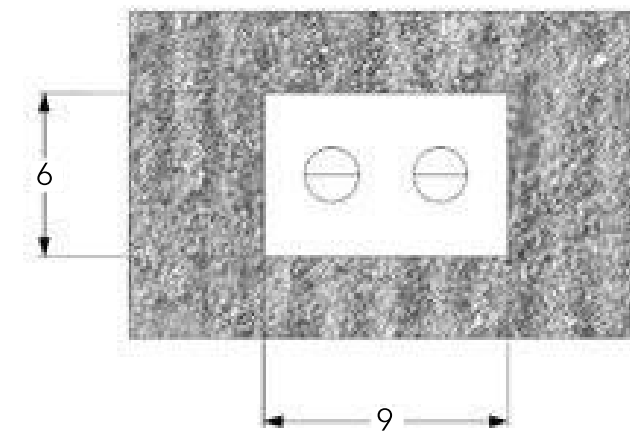

Bica
lava pés

Registros em
metal preto

Dimensões:
12cm x 37cm x 210cm
(larg./prof./alt.)

NERO

Conexão independente para
água quente - Niple de 1/2"

Vista Alta

HIDRÁULICA:

- Vazão: 8 ~ 12 l/min
 - Pressão de funcionamento: 15 mca
- *Necessária a instalação de filtro na rede hidráulica*