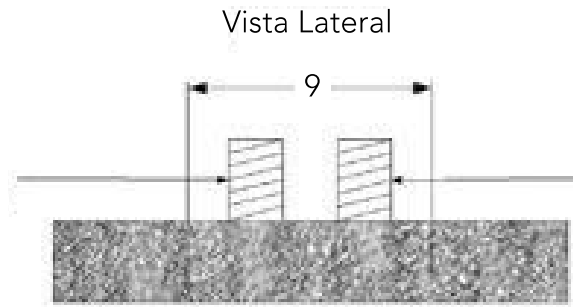

ÁREA EXTERNA

CASCATA

LAVA PÉS

MISTURADOR
E SELETOR

 vídeos
galeria de imagens

 desenhos
técnicos

Coluna em aço inox
especial (#316), com
acabamento preto

Cascata

Bica
lava pés

Registros em
metal preto

Dimensões:
12cm x 37cm x 210cm
(larg./prof./alt.)

NERO

Conexão independente para
água quente - Niple de 1/2"

Vista Alta

HIDRÁULICA:

- Vazão: 8 ~ 12 l/min
 - Pressão de funcionamento: 15 mca
- *Necessária a instalação de filtro na rede hidráulica*