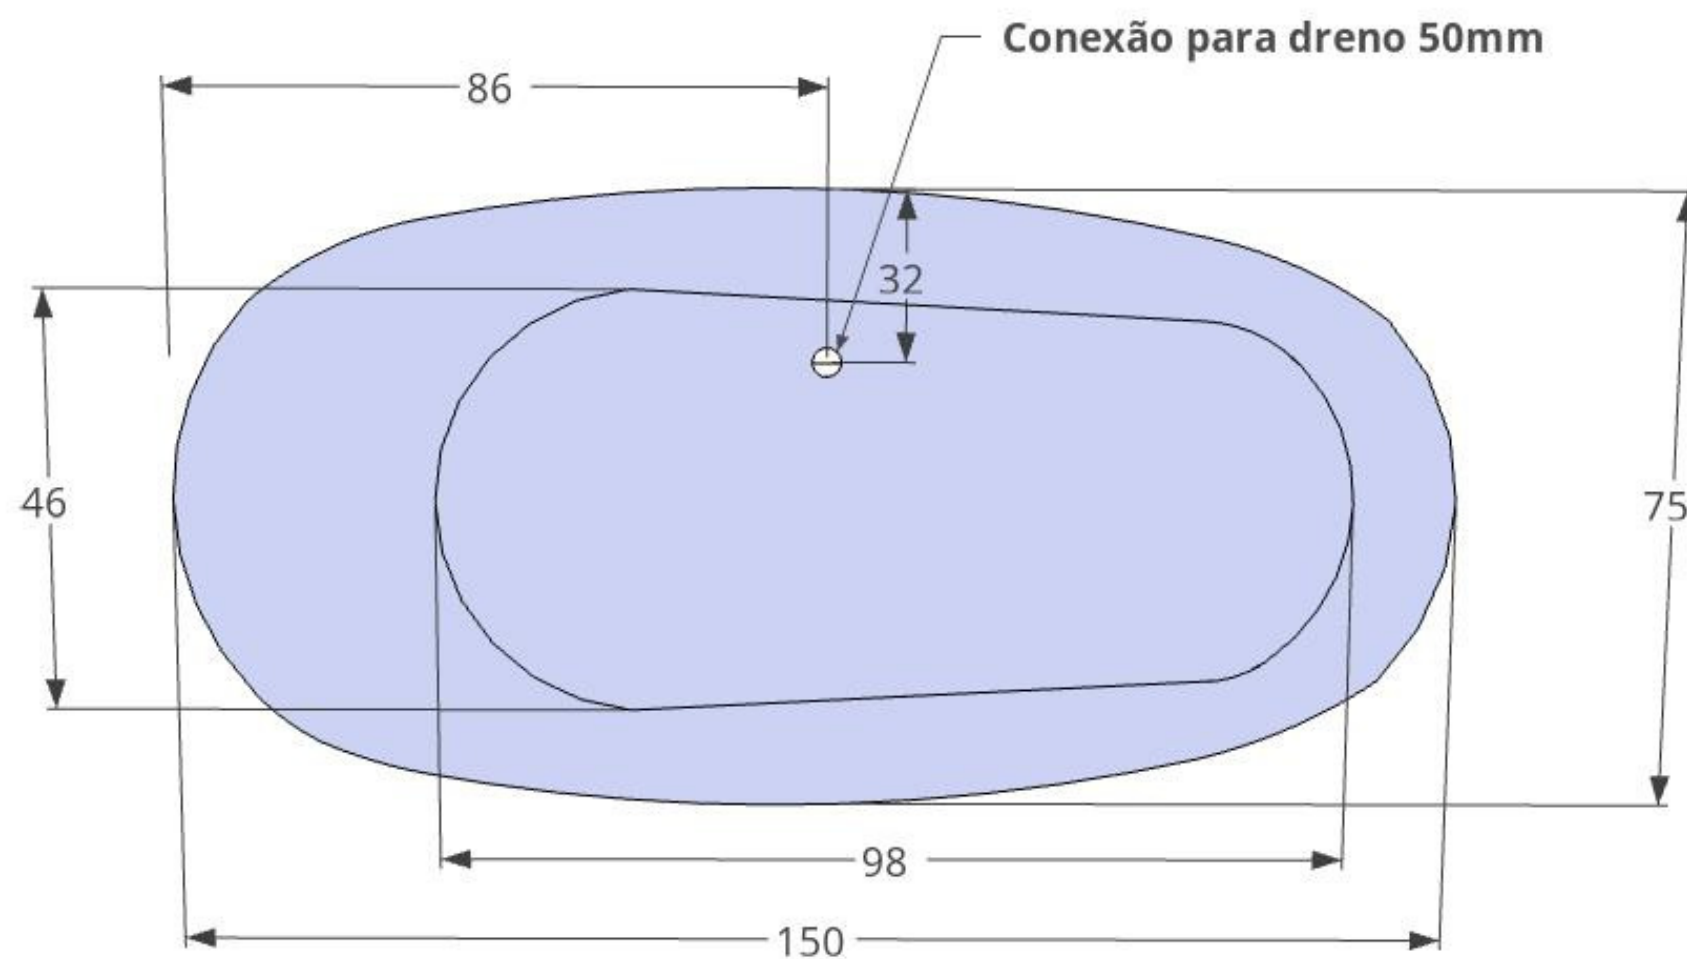

REEF 150

Pés reguláveis

Sifão com dreno flexível

Material: Acrílico

Cor: branca

Capacidade: 190 L

Peso banheira: 60 kg