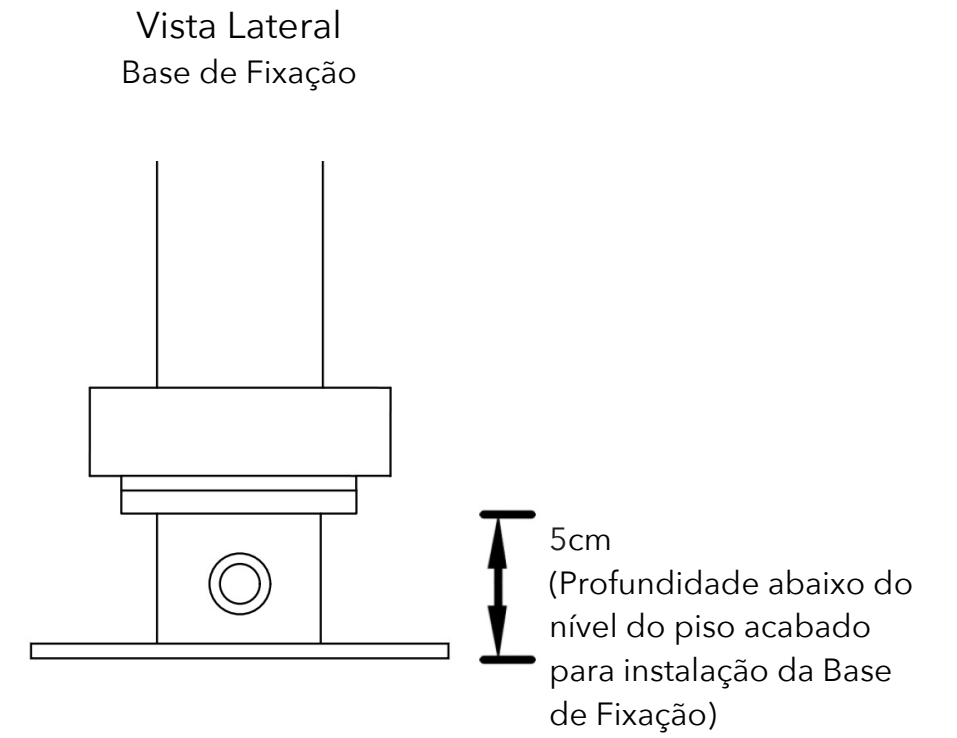

# RIVIERA

**CONFORTO  
E DESIGN**  
PARA ÁREAS  
EXTERNAS

**AÇO  
INOX 316  
ESCOVADO**

CHUVEIRO

LAVA PÉS

MISTURADOR  
MONOCOMANDO  
E DESVIADOR

DIMENSÕES  
Ø6cm x 232,7cm  
(diâm./alt.)

**2** ANOS DE  
GARANTIA

## RIVIERA

medidas: cm

### HIDRÁULICA:

- Vazão: 8 ~ 12 l/min
  - Pressão de funcionamento: 20 mca
- \*Necessária a instalação de filtro na rede hidráulica*