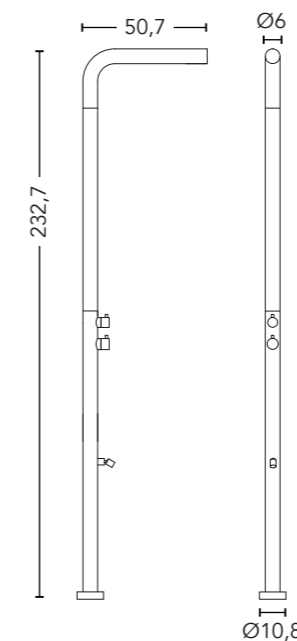

# RIVIERA

**CONFORTO  
E DESIGN**  
PARA ÁREAS  
EXTERNAS

**AÇO  
INOX 316  
ESCOVADO**

CHUVEIRO

LAVA PÉS

MISTURADOR  
MONOCOMANDO  
E DESVIADOR

DIMENSÕES  
Ø6cm x 232,7cm  
(diâm./alt.)

**2** ANOS DE  
GARANTIA

desenhos  
técnicos  
imagens,  
vídeos e mais  
informações

## RIVIERA

medidas: cm

### HIDRÁULICA:

- Vazão: 8 ~ 12 l/min
  - Pressão de funcionamento: 20 mca
- \*Necessária a instalação de filtro na rede hidráulica*