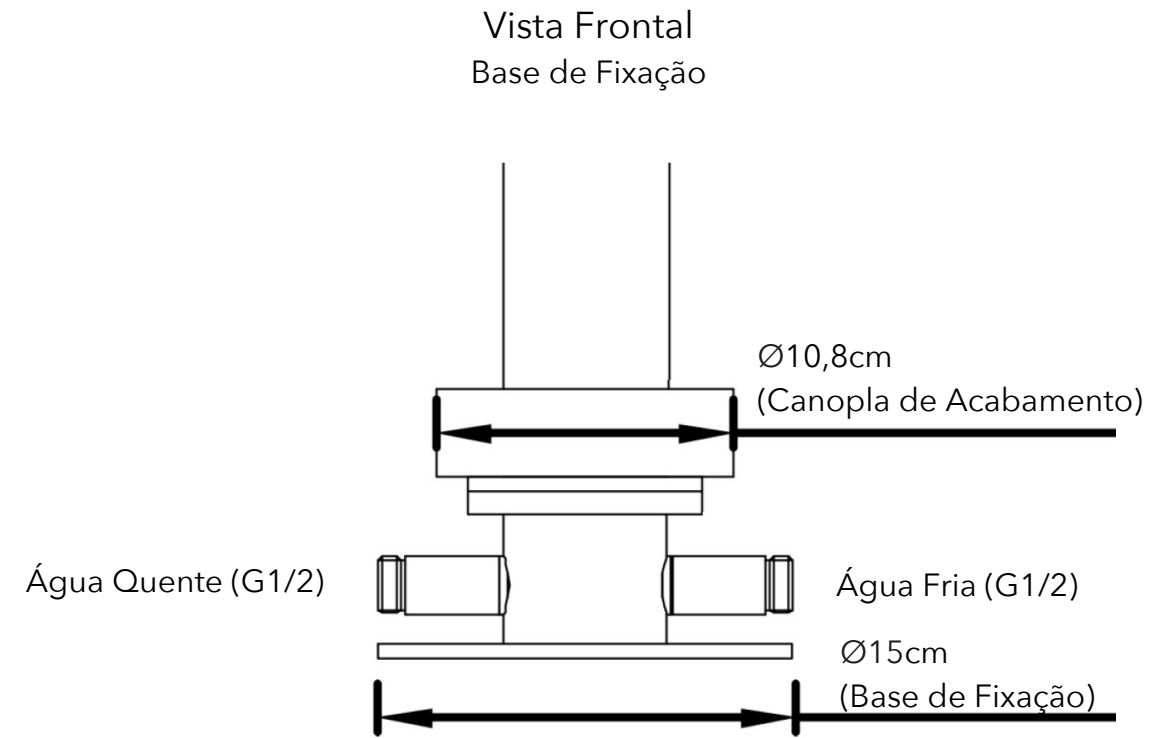

# RIVIERA

**CONFORTO  
E DESIGN**  
PARA ÁREAS  
EXTERNAS

**AÇO  
INOX 316  
ESCOVADO**

CHUVEIRO

LAVA PÉS

MISTURADOR  
MONOCOMANDO  
E DESVIADOR

DIMENSÕES  
Ø6cm x 232,7cm  
(diâm./alt.)

**2** ANOS DE  
GARANTIA

## RIVIERA

medidas: cm

### HIDRÁULICA:

- Vazão: 8 ~ 12 l/min
  - Pressão de funcionamento: 20 mca
- \*Necessária a instalação de filtro na rede hidráulica*