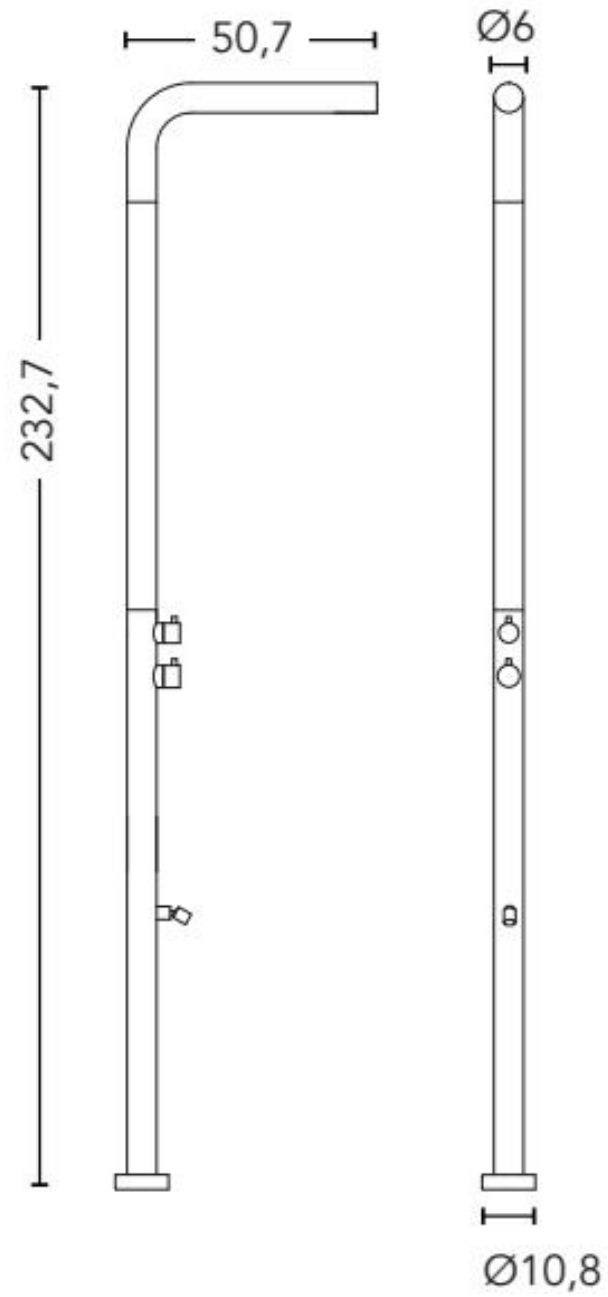

# RIVIERA

**CONFORTO  
E DESIGN**  
PARA ÁREAS  
EXTERNAS

**AÇO  
INOX 316  
ESCOVADO**

CHUVEIRO

LAVA PÉS

MISTURADOR  
MONOCOMANDO  
E DESVIADOR

DIMENSÕES  
Ø6cm x 232,7cm  
(diâm./alt.)

**2** ANOS DE  
GARANTIA

desenhos  
técnicos  
imagens,  
vídeos e mais  
informações

## RIVIERA

medidas: cm

### HIDRÁULICA:

- Vazão: 8 ~ 12 l/min
  - Pressão de funcionamento: 20 mca
- \*Necessária a instalação de filtro na rede hidráulica*