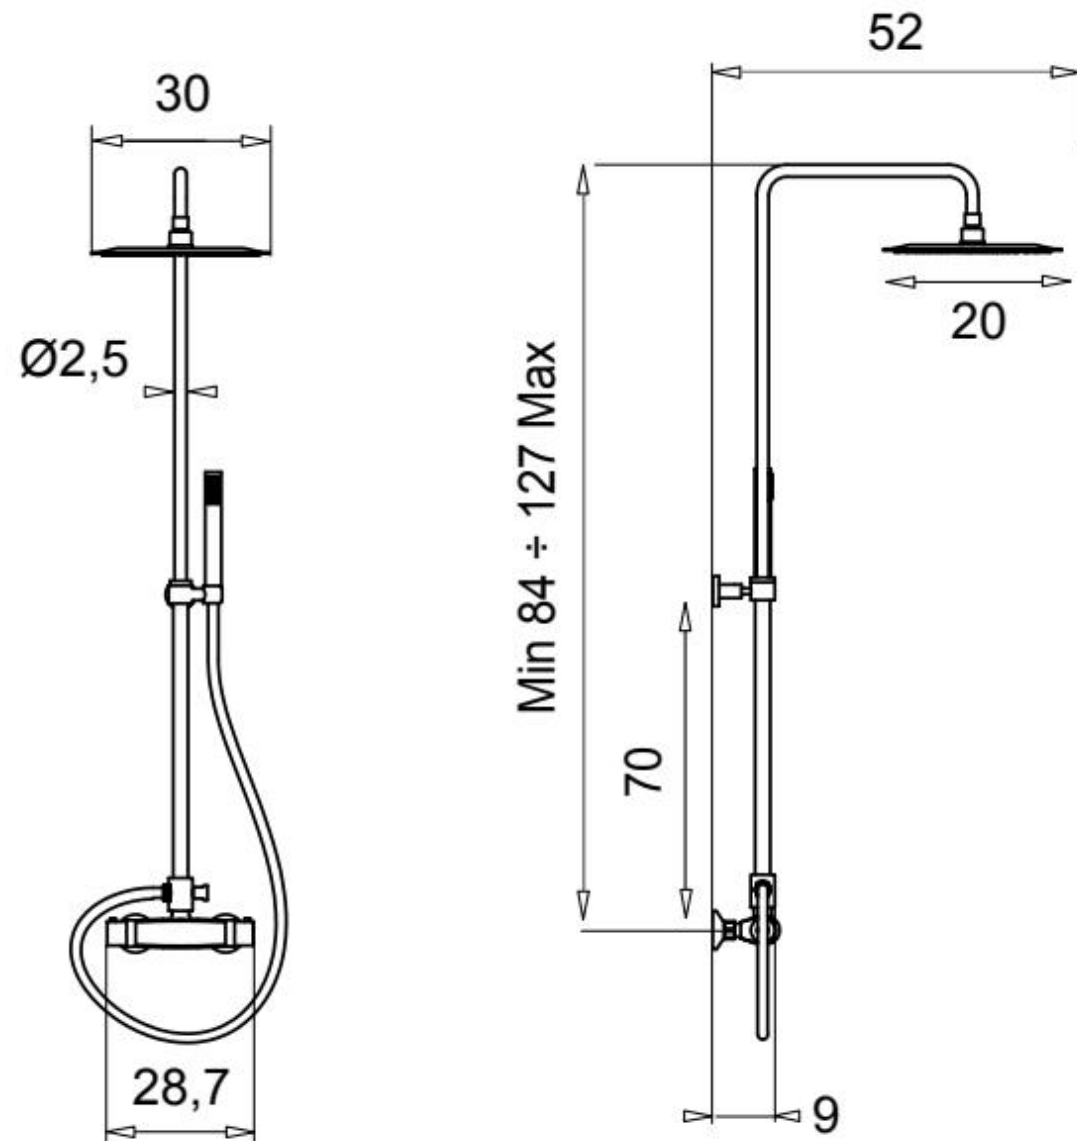

SHOWER TUBE DARK GREY

COLUNA DE

BANHO -

COM TUBULAÇÃO

APARENTE

2 ANOS DE
GARANTIA

CHUVEIRO

LAVA PÉS /
BICA PARA
BANHEIRAS

DUCHA MANUAL

MISTURADOR
MONOCOMANDO
E SELETOR

Acabamento
cinza chumbo

Chuveiro
articulado

Tubo telescópico
(altura total ajustável)

Dimensões:
28,7cm x 52cm x 84 a 127 cm
(larg./prof./alt.)

SHOWERTUBE

HIDRÁULICA:

- Vazão: 8 ~ 12 l/min

- Pressão de funcionamento: 20 mca

*Necessária a instalação de filtro na rede hidráulica