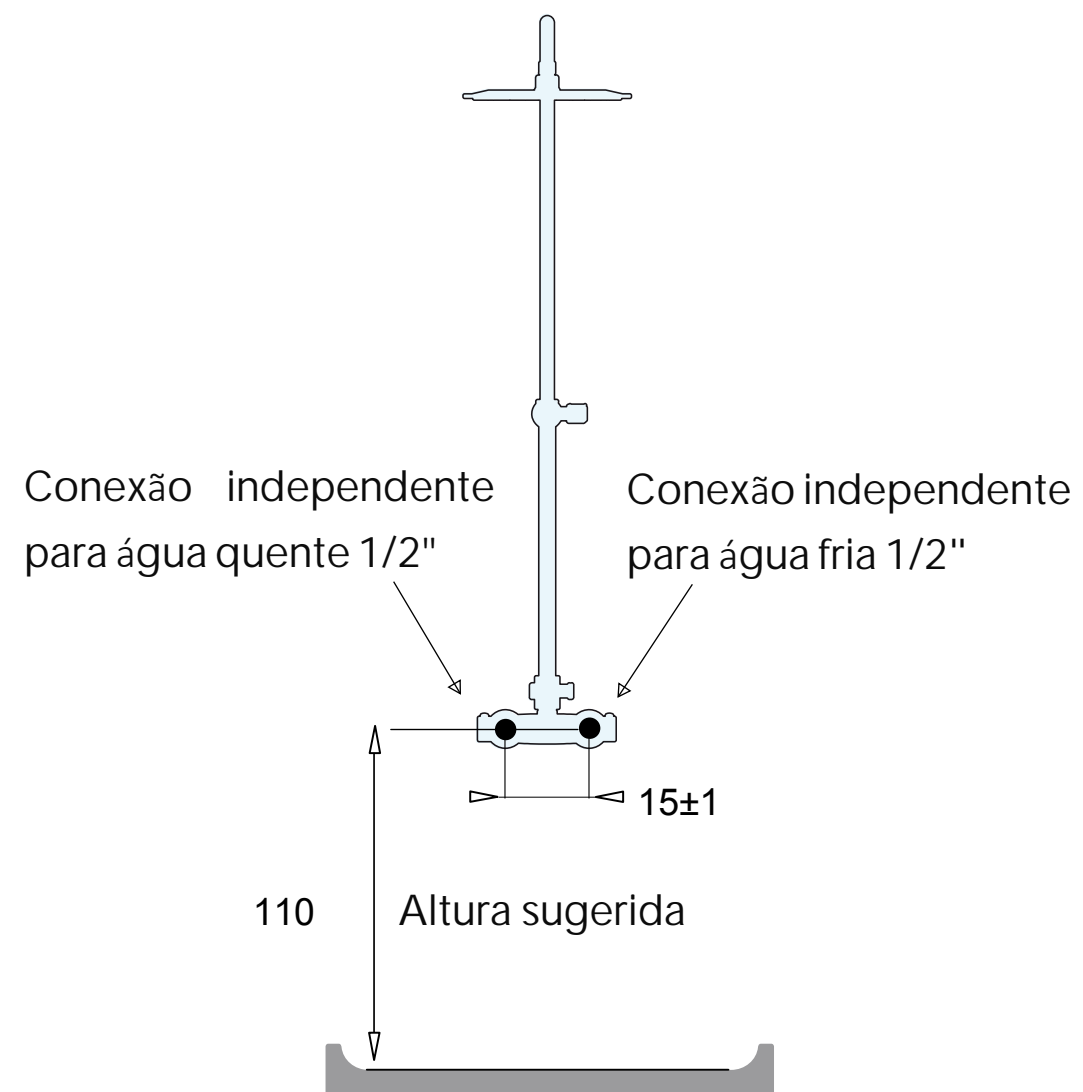

DUCHA MANUAL

MISTURADOR
MONOCOMANDO
E SELETOR

Acabamento
cinza chumbo

Chuveiro
articulado

Tubo telescópico
(altura total ajustável)

Dimensões:
28,7cm x 52cm x 84 a 127 cm
(larg./prof./alt.)

SHOWERTUBE

HIDRÁULICA:

- Vazão: 8 ~ 12 l/min

- Pressão de funcionamento: 20 mca

*Necessária a instalação de filtro na rede hidráulica