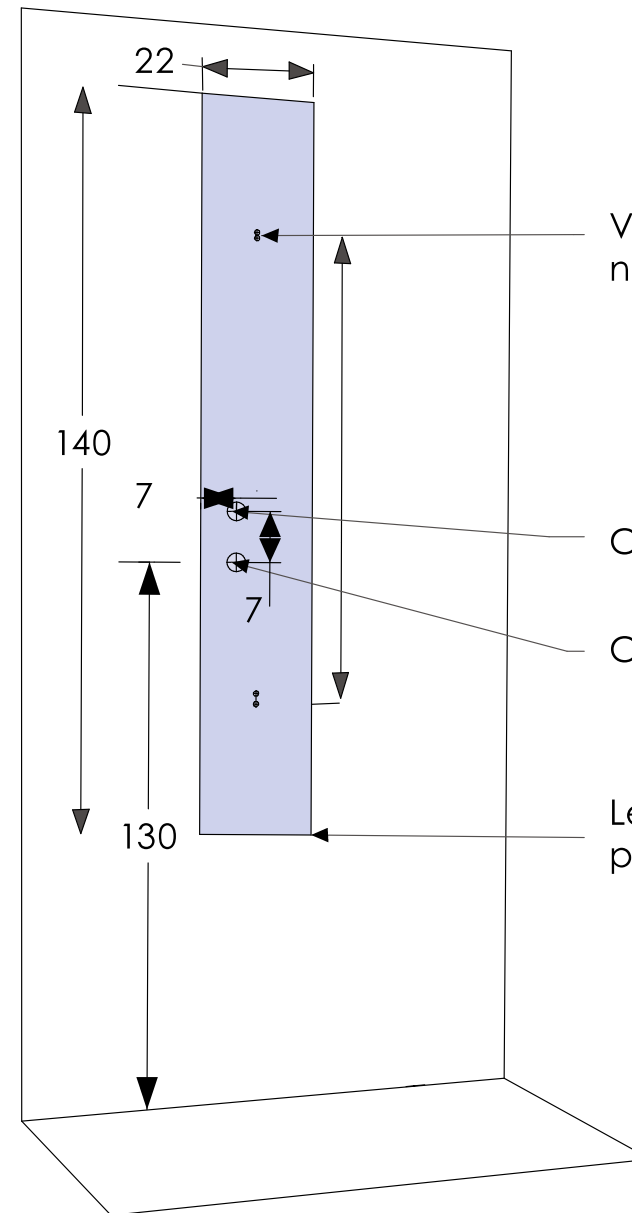

 vídeos
galeria de imagens

 desenhos
técnicos

Coluna em alumínio de
cor prata fosca

Acabamentos
cromados

Dimensões:
22cm x 46cm x 140cm
(larg./prof./alt.)

SILVER MATTE

Verificar distância entre os suportes no momento da instalação

Conexão independente para água quente 1/2"

Conexão independente para água fria 1/2"

Levar as tubulações de água quente e fria até os pontos de conexão por fora da área da coluna

HIDRÁULICA:

- Vazão: 8 ~ 12 l/min