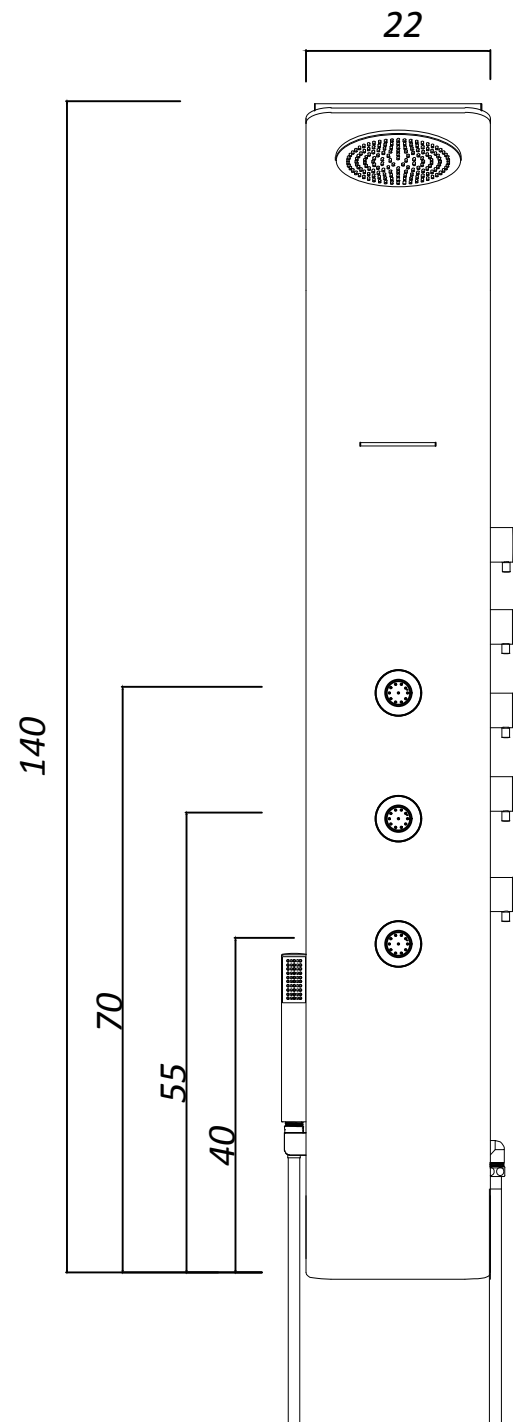

 vídeos
galeria de imagens

 desenhos
técnicos

Coluna em alumínio de
cor prata fosca

Acabamentos
cromados

Dimensões:
22cm x 46cm x 140cm
(larg./prof./alt.)

SILVER MATTE

Verificar distância entre os suportes no momento da instalação

Conexão independente para água quente 1/2"

Conexão independente para água fria 1/2"

Levar as tubulações de água quente e fria até os pontos de conexão por fora da área da coluna

HIDRÁULICA:

- Vazão: 8 ~ 12 l/min