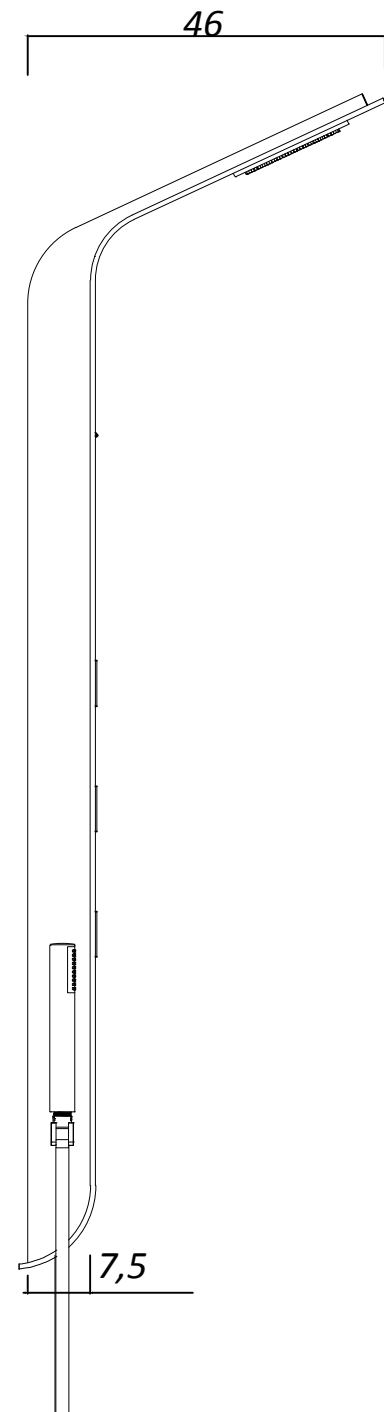

 vídeos
galeria de imagens

 desenhos
técnicos

Coluna em alumínio de
cor prata fosca

Acabamentos
cromados

Dimensões:
22cm x 46cm x 140cm
(larg./prof./alt.)

SILVER MATTE

Verificar distância entre os suportes no momento da instalação

Conexão independente para água quente 1/2"

Conexão independente para água fria 1/2"

Levar as tubulações de água quente e fria até os pontos de conexão por fora da área da coluna

HIDRÁULICA:

- Vazão: 8 ~ 12 l/min