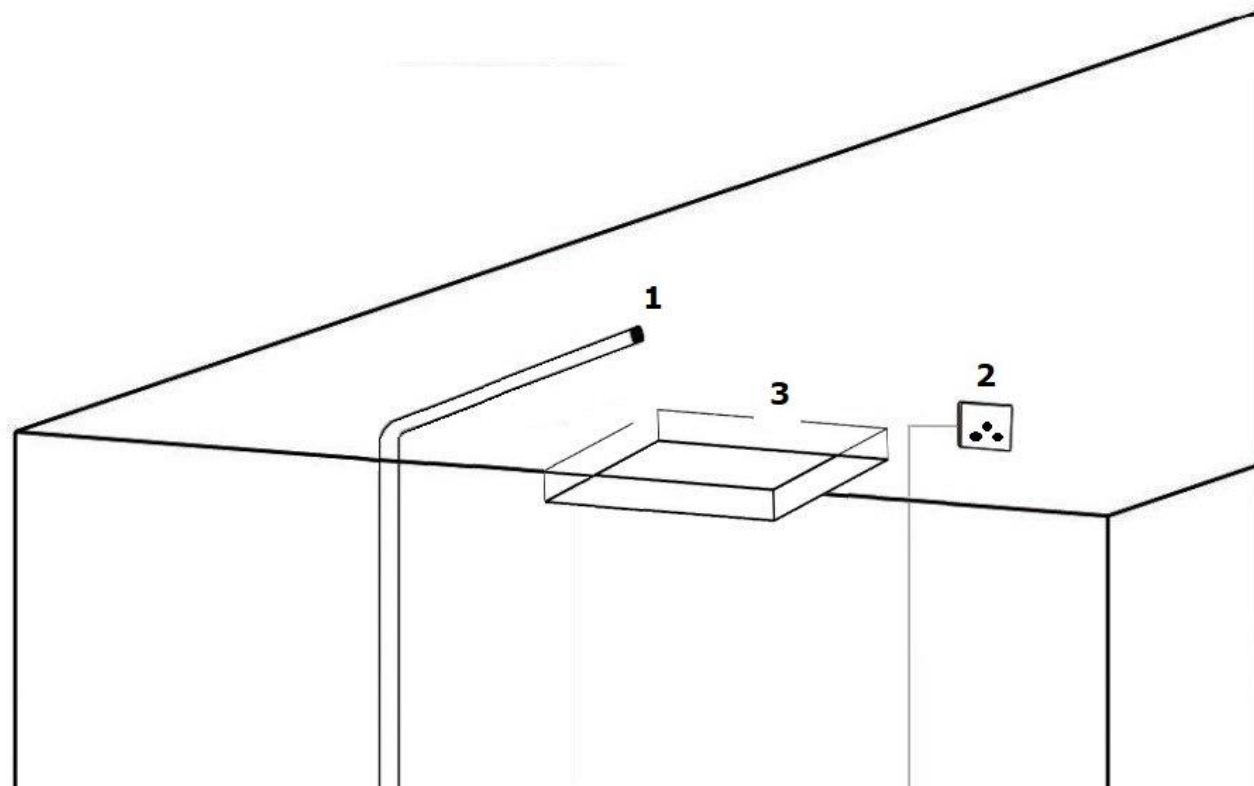

PAINEL STEAM SHOWER: WHITE / BLACK

versão chuveiro de teto (pág. 1/2)

ELÉTRICA:

- Tensão: 220 v
- Fio: 6 mm²
- Potência sauna úmida: 6000 w
- Disjuntor 30A e Interruptor DR 30ma

HIDRÁULICA:

- Pressão de funcionamento: 30 a 40 mca
- *Necessária a instalação de filtro na rede hidráulica

SAUNA ÚMIDA*:

- Temperatura máxima: 50 graus C°
- Tempo máximo: 50 minutos

* O Painel Steam Shower possui sauna de 6Kw que atende ambientes fechados com até 5m³.

PAINEL STEAM SHOWER: WHITE / BLACK

versão chuveiro de teto (pág. 2/2)

- 1) Tubulação exclusiva de água ligando este ponto até o Painel Steam Shower
- 2) Ponto de alimentação elétrica 110V/220V
- 3) Vão de recorte no gesso de 285mm x 285mm