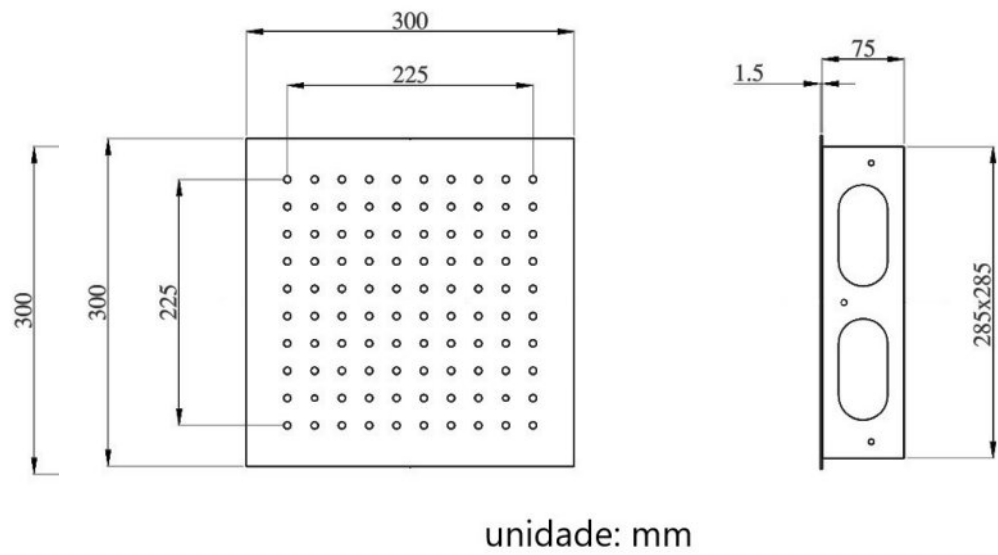

*Necessária a instalação de filtro na rede hidráulica

SAUNA ÚMIDA*:

- Temperatura máxima: 50 graus C°
- Tempo máximo: 50 minutos

* O Painel Steam Shower possui sauna de 6Kw que atende ambientes fechados com até 5m³.

PAINEL STEAM SHOWER: WHITE / BLACK

versão chuveiro de teto (pág. 1/2)

ELÉTRICA:

- Tensão: 220 v
- Fio: 6 mm²
- Potência sauna úmida: 6000 w
- Disjuntor 30A e Interruptor DR 30ma

HIDRÁULICA:

- Pressão de funcionamento: 30 a 40 mca
- *Necessária a instalação de filtro na rede hidráulica

SAUNA ÚMIDA*:

- Temperatura máxima: 50 graus C°
- Tempo máximo: 50 minutos

* O Painel Steam Shower possui sauna de 6Kw que atende ambientes fechados com até 5m³.

PAINEL STEAM SHOWER: WHITE / BLACK

versão chuveiro de teto (pág. 2/2)

- 1) Tubulação exclusiva de água ligando este ponto até o Painel Steam Shower
- 2) Ponto de alimentação elétrica 110V/220V
- 3) Vão de recorte no gesso de 285mm x 285mm