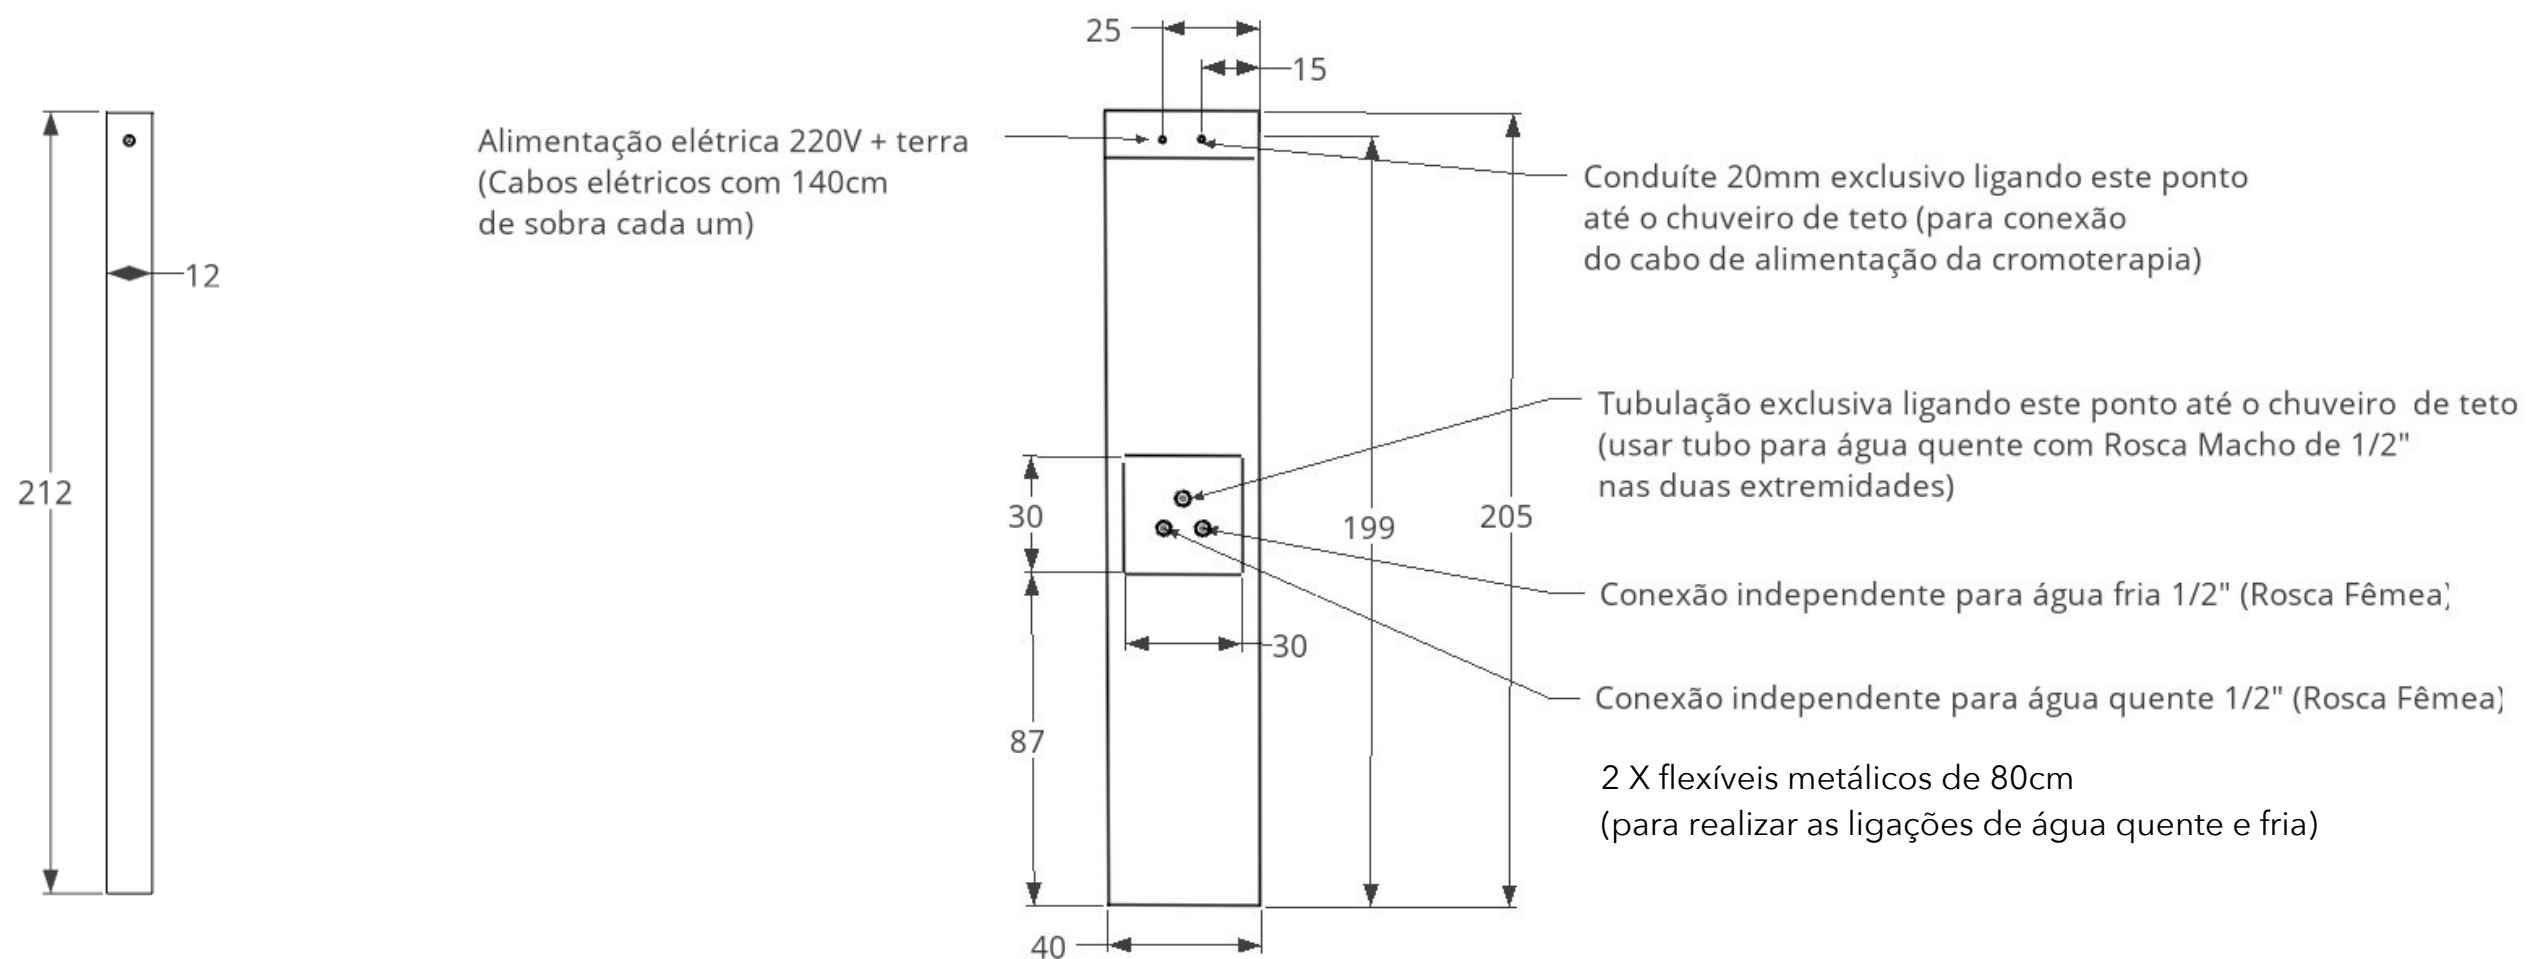

*Necessária a instalação de filtro na rede hidráulica

SAUNA ÚMIDA*:

- Temperatura máxima: 50 graus C°
- Tempo máximo: 50 minutos

* O Painel Steam Shower possui sauna de 6Kw que atende ambientes fechados com até 5m³.

PAINEL STEAM SHOWER: WHITE / BLACK

versão chuveiro de teto (pág. 1/2)

ELÉTRICA:

- Tensão: 220 v
- Fio: 6 mm²
- Potência sauna úmida: 6000 w
- Disjuntor 30A e Interruptor DR 30ma

HIDRÁULICA:

- Pressão de funcionamento: 30 a 40 mca
- *Necessária a instalação de filtro na rede hidráulica

SAUNA ÚMIDA*:

- Temperatura máxima: 50 graus C°
- Tempo máximo: 50 minutos

* O Painel Steam Shower possui sauna de 6Kw que atende ambientes fechados com até 5m³.

PAINEL STEAM SHOWER: WHITE / BLACK

versão chuveiro de teto (pág. 2/2)

- 1) Tubulação exclusiva de água ligando este ponto até o Painel Steam Shower
- 2) Ponto de alimentação elétrica 110V/220V
- 3) Vão de recorte no gesso de 285mm x 285mm