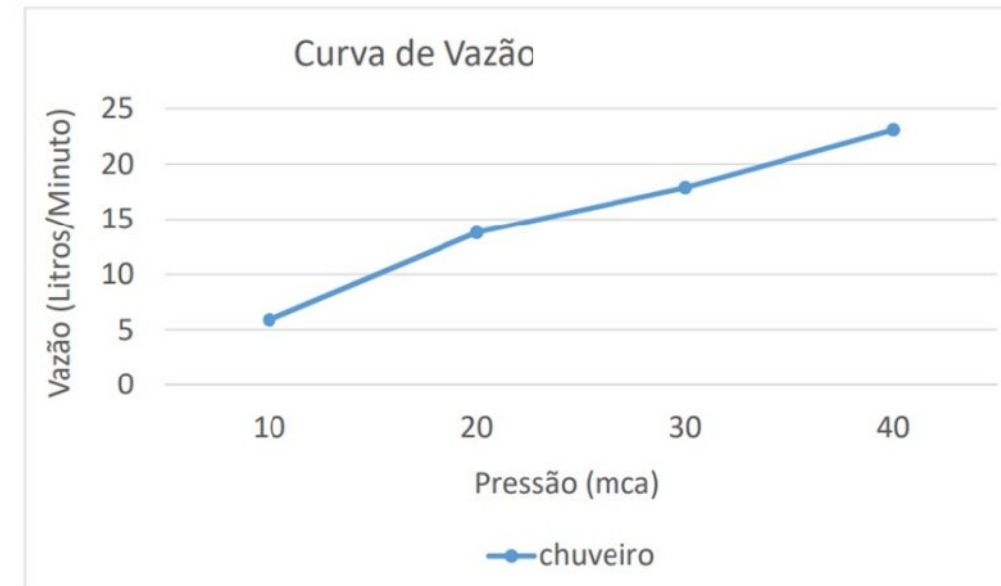

*Necessária a instalação de filtro na rede hidráulica

SAUNA ÚMIDA*:

- Temperatura máxima: 50 graus C°
- Tempo máximo: 50 minutos

* O Painel Steam Shower possui sauna de 6Kw que atende ambientes fechados com até 5m³.

PAINEL STEAM SHOWER: WHITE / BLACK

versão chuveiro de teto (pág. 1/2)

ELÉTRICA:

- Tensão: 220 v
- Fio: 6 mm²
- Potência sauna úmida: 6000 w
- Disjuntor 30A e Interruptor DR 30ma

HIDRÁULICA:

- Pressão de funcionamento: 30 a 40 mca
- *Necessária a instalação de filtro na rede hidráulica

SAUNA ÚMIDA*:

- Temperatura máxima: 50 graus C°
- Tempo máximo: 50 minutos

* O Painel Steam Shower possui sauna de 6Kw que atende ambientes fechados com até 5m³.

PAINEL STEAM SHOWER: WHITE / BLACK

versão chuveiro de teto (pág. 2/2)