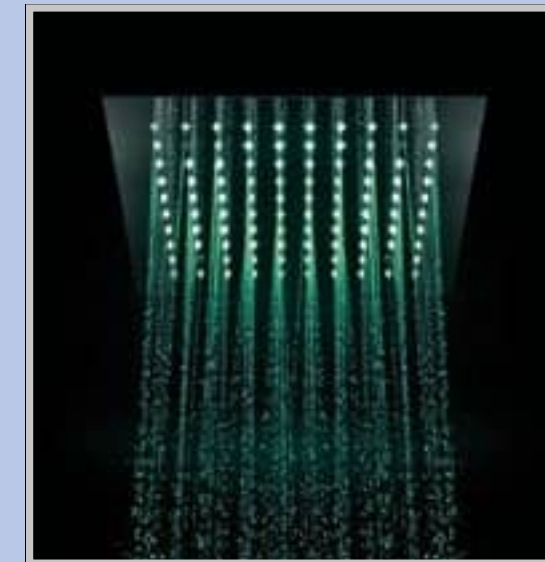

SAUNA
ÚMIDA

CROMOTERAPIA

AROMATERAPIA

PAINEL CONTROLE
TOUCH SCREEN

BLUETOOTH

MISTURADOR
MONOCOMANDO
E SELETOR

 vídeos
galeria de imagens
dicas de ambiente

 desenhos
técnicos

**Dimensões:
40cm x 60cm x 212cm
(larg./prof./alt.)**

OPCIONAL

STEAM SHOWER BLACK COM CHUVEIRO DE TETO

Chuveiro de teto embutido (30cm x 30cm)
em aço inox polido

PAINEL STEAM SHOWER: WHITE / BLACK

Versão chuveiro tradicional