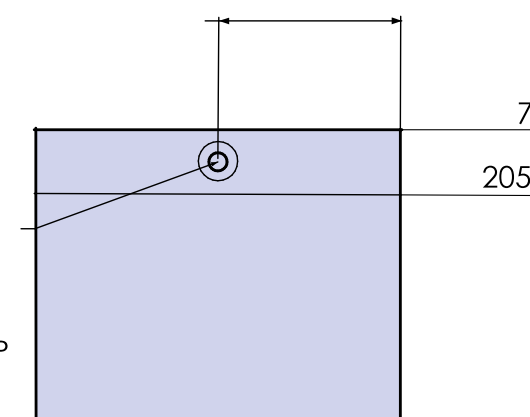

Alimentação elétrica 220V + terra
(Cabos elétricos com 20cm de comprimento adicionais)

Conector Sindal Cerâmica 6mm 3P

ELÉTRICA:

- Tensão: 220 v
- Fio: 6 mm²
- Potência sauna úmida: 6000 w
- Disjuntor 30A e Interruptor DR 30ma

HIDRÁULICA:

- Vazão: 8 ~ 12 l/min
- Pressão de funcionamento: 20 a 40 mca

*Necessária a instalação de filtro na rede hidráulica

SAUNA ÚMIDA*:

- Temperatura máxima: 50 graus C°
- Tempo máximo: 50 minutos

* O Painel Steam Shower possui sauna de 6Kw que atende ambientes fechados com até 5m³.