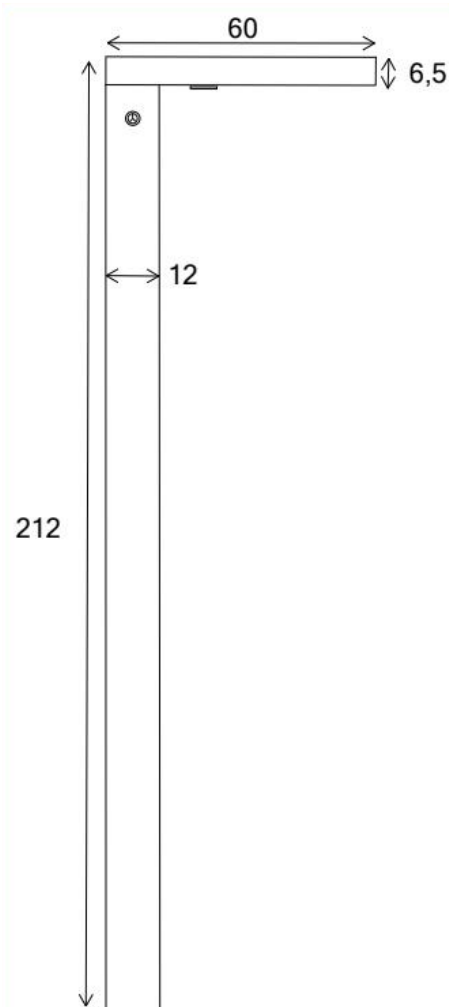

**Dimensões:
40cm x 60cm x 212cm
(larg./prof./alt.)**

OPCIONAL

STEAM SHOWER BLACK COM CHUVEIRO DE TETO

Chuveiro de teto embutido (30cm x 30cm)
em aço inox polido

PAINEL STEAM SHOWER: WHITE / BLACK

Versão chuveiro tradicional

Alimentação elétrica 220V + terra

Conector Sindal Cerâmica 6mm 3P
(colocado dentro de caixa de passagem com tampa + furo de 12mm)

Conexão independente para água quente 1/2"

Conexão independente para água fria 1/2"

- 1) Tubulação exclusiva de água ligando este ponto até o Painel Steam Shower
- 2) Ponto de alimentação elétrica 110V/220V
- 3) Vão de recorte no gesso de 285mm x 285mm