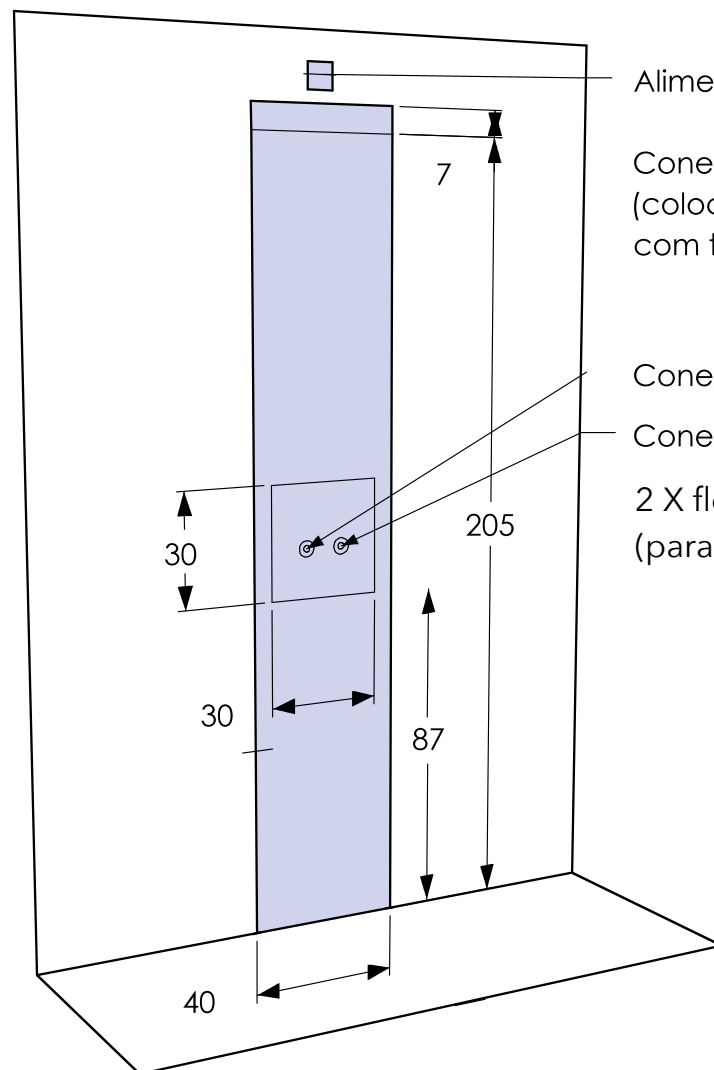

**Dimensões:
40cm x 60cm x 212cm
(larg./prof./alt.)**

OPCIONAL

STEAM SHOWER BLACK COM CHUVEIRO DE TETO

Chuveiro de teto embutido (30cm x 30cm)
em aço inox polido

PAINEL STEAM SHOWER: WHITE / BLACK

Versão chuveiro tradicional

Alimentação elétrica 220V + terra

Conector Sindal Cerâmica 6mm 3P
(colocado dentro de caixa de passagem com tampa + furo de 12mm)

Conexão independente para água quente 1/2"

Conexão independente para água fria 1/2"

2 X flexíveis metálicos de 80cm
(para realizar as ligações de água quente e fria)

Opção -
instalação elétrica embutida

Alimentação elétrica 220V + terra
(Cabos elétricos com 20cm de comprimento adicionais)

- 1) Tubulação exclusiva de água ligando este ponto até o Painel Steam Shower
- 2) Ponto de alimentação elétrica 110V/220V
- 3) Vão de recorte no gesso de 285mm x 285mm