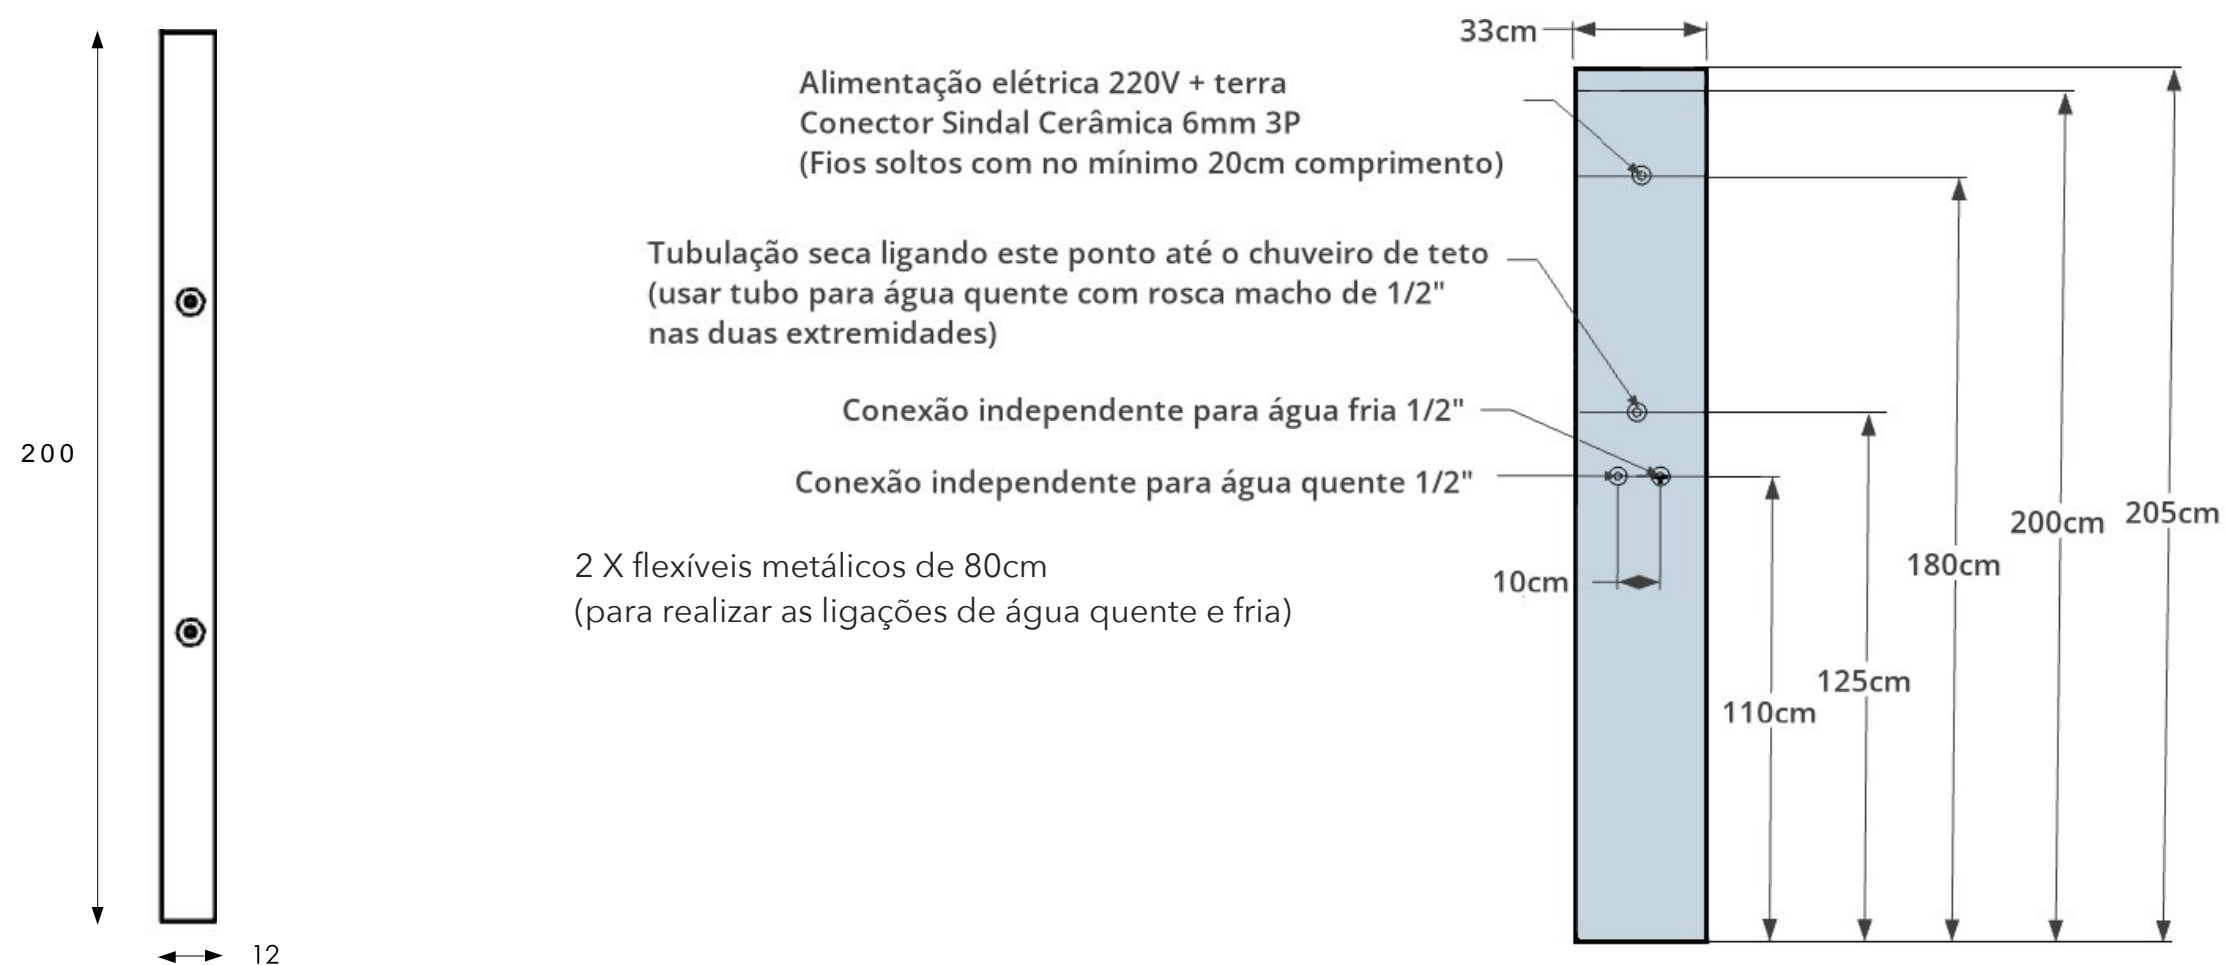

PAINEL STEAM SHOWER: WHITE ASPEN / BLACK TITANIUM / SILVER

versão chuveiro de teto (pág. 1/2)

ELÉTRICA:

- Tensão: 220 v
- Fio: 6 mm²
- Potência sauna úmida: 6000 w
- Disjuntor 30A e Interruptor DR 30ma

HIDRÁULICA:

- Pressão de funcionamento: 30 a 40 mca
- *Necessária a instalação de filtro na rede hidráulica

SAUNA ÚMIDA*:

- Temperatura máxima: 59 graus C°
- Tempo máximo: 59 minutos

* O Painel Steam Shower possui sauna de 6Kw que atende ambientes fechados com até 5m³.