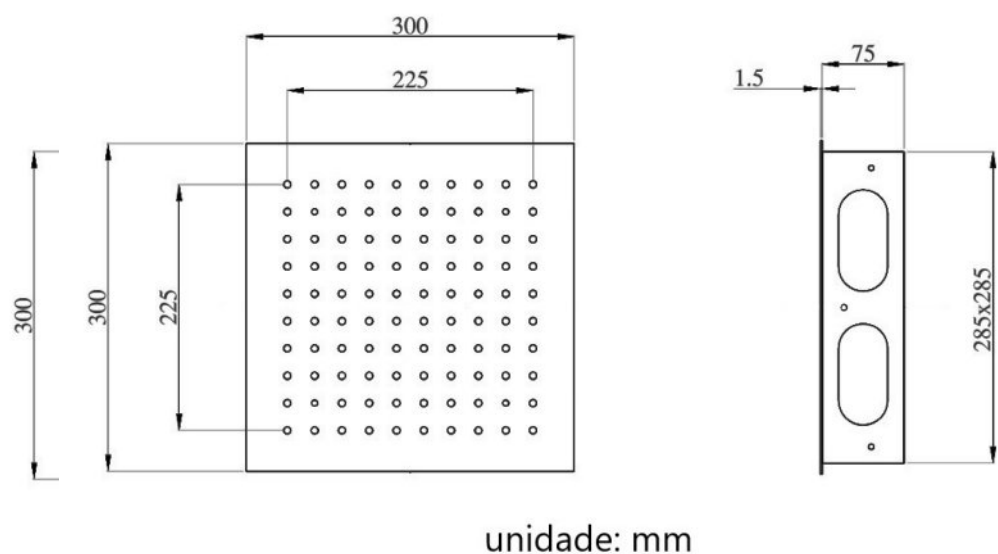

PAINEL STEAM SHOWER: WHITE ASPEN / BLACK TITANIUM / SILVER

versão chuveiro de teto (pág. 2/2)

1) Tubulação seca de água ligando este ponto até o Painel Steam Shower
2) Ponto de alimentação elétrica 110V/220V
3) Vão de recorte no gesso de 285mm x 285mm