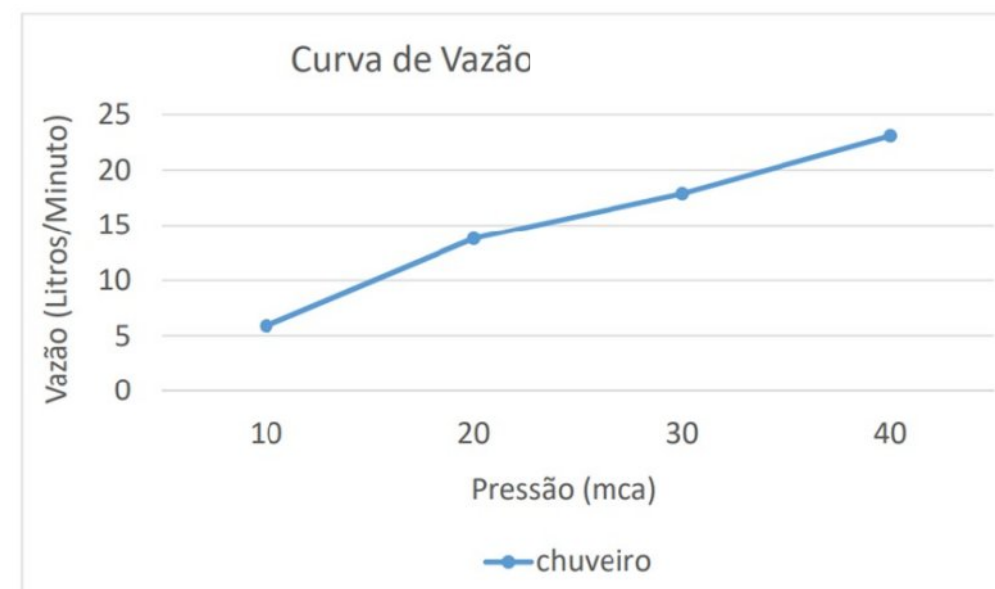

PAINEL STEAM SHOWER: WHITE ASPEN / BLACK TITANIUM / SILVER

versão chuveiro de teto (pág. 2/2)

1) Tubulação seca de água ligando este ponto até o Painel Steam Shower
2) Ponto de alimentação elétrica 110V/220V
3) Vão de recorte no gesso de 285mm x 285mm