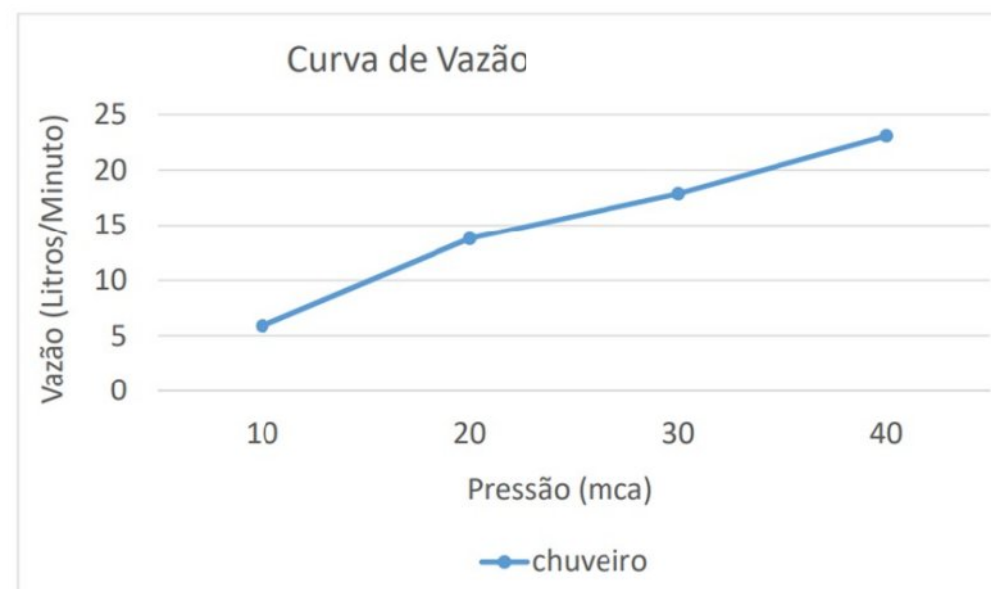

1) Tubulação seca de água ligando este ponto até o Painel Steam Shower
2) Ponto de alimentação elétrica 110V/220V
3) Vão de recorte no gesso de 285mm x 285mm