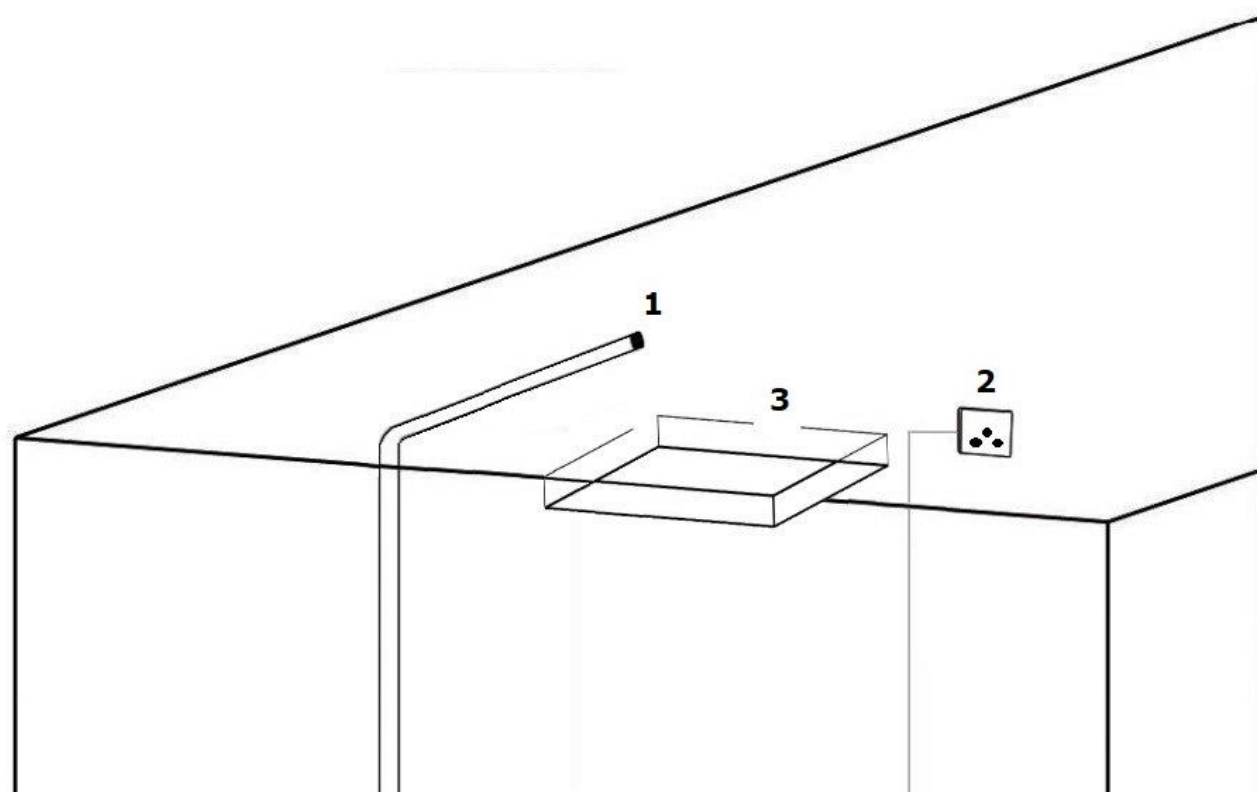

Dimensões:  
33cm x 70cm x 205cm  
(larg./prof./alt.)

### SAUNA ÚMIDA\*:

- Temperatura máxima: 59 graus C°
- Tempo máximo: 59 minutos

\* O Painel Steam Shower possui sauna de 6Kw que atende ambientes fechados com até 5m³.

## versão chuveiro de teto (pág. 2/2)

unidade: mm

- 1) Tubulação seca de água ligando este ponto até o Painel Steam Shower
- 2) Ponto de alimentação elétrica 110V/220V
- 3) Vão de recorte no gesso de 285mm x 285mm