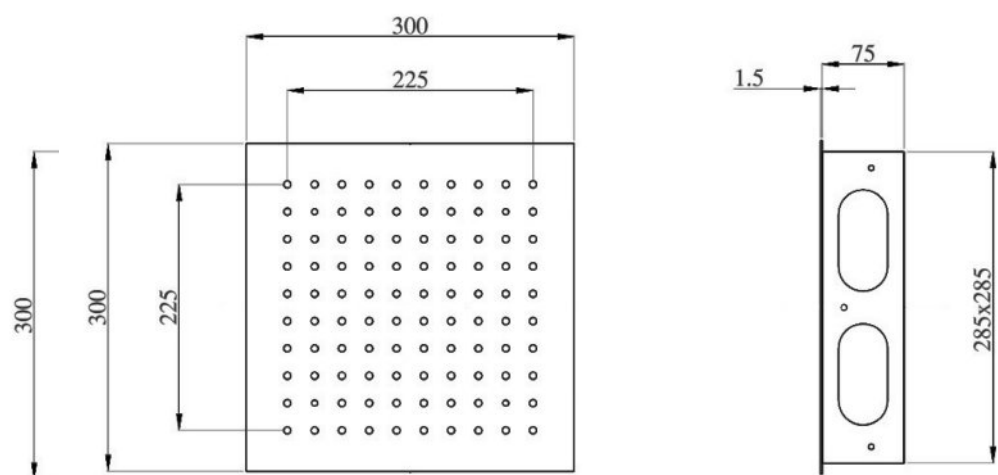

PAINEL STEAM SHOWER: WHITE ASPEN / BLACK TITANIUM / SILVER

versão chuveiro de teto (pág. 2/2)

unidade: mm