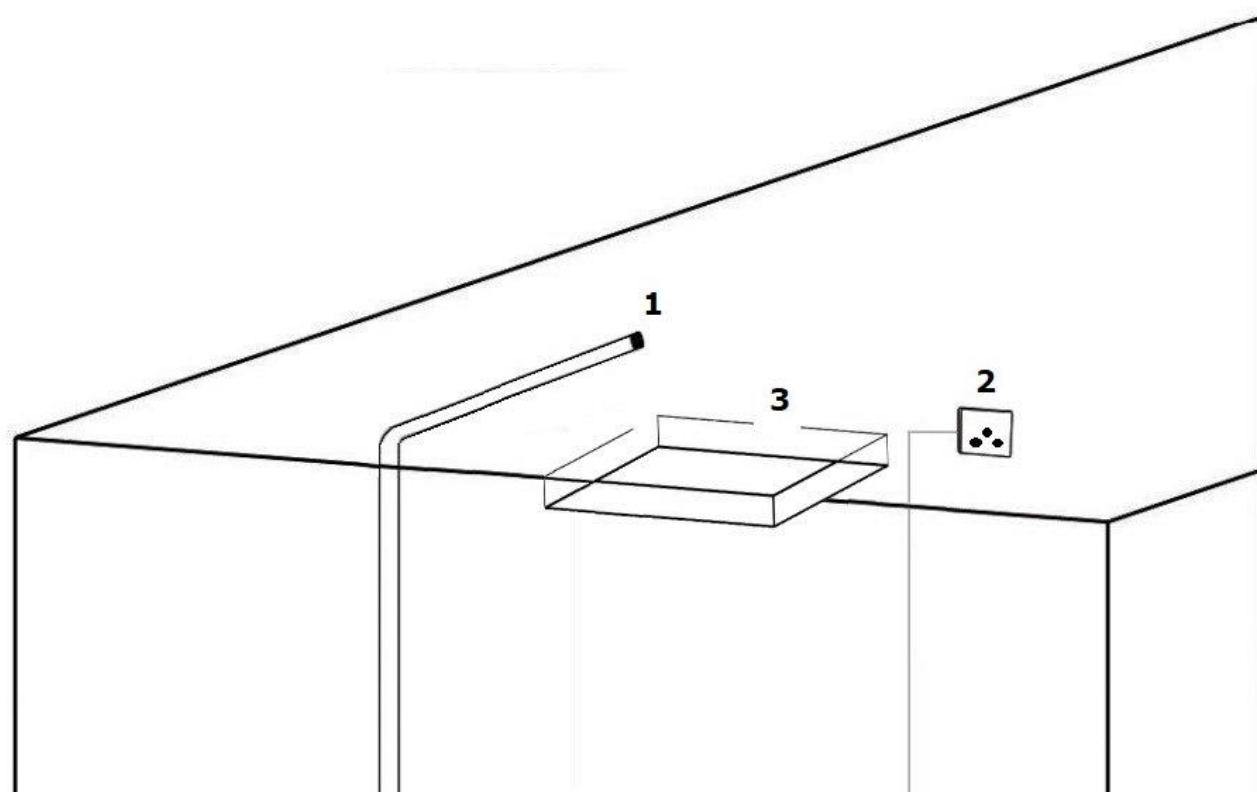

## PAINEL STEAM SHOWER: WHITE / BLACK

versão chuveiro de teto (pág. 2/2)

- 1) Tubulação exclusiva de água ligando este ponto até o Painel Steam Shower
- 2) Ponto de alimentação elétrica 110V/220V
- 3) Vão de recorte no gesso de 285mm x 285mm