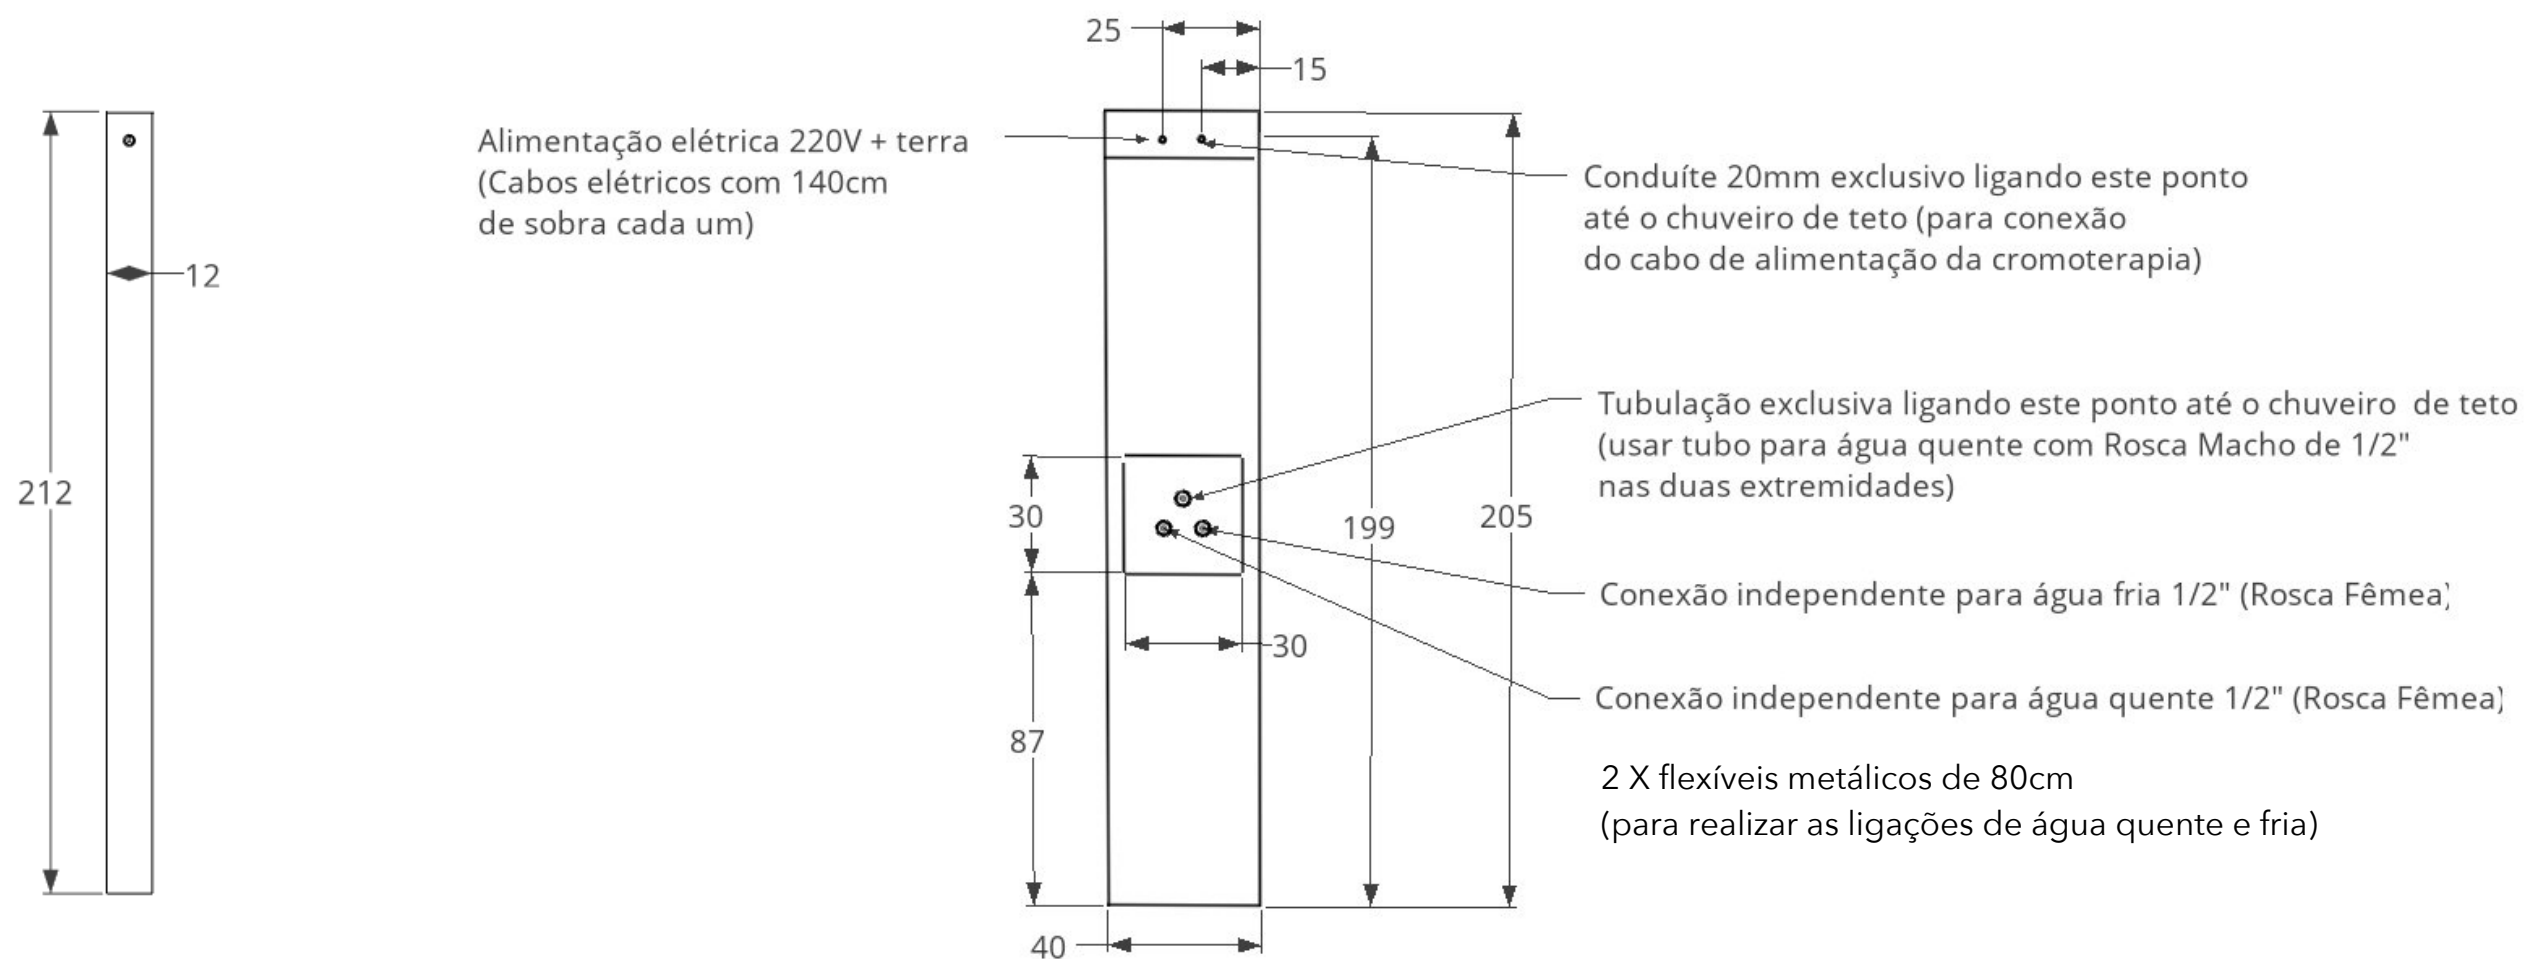

PAINEL STEAM SHOWER: WHITE / BLACK versão chuveiro de teto (pág. 1/2)

ELÉTRICA:

- Tensão: 220 v
- Fio: 6 mm²
- Potência sauna úmida: 6000 w
- Disjuntor 30A e Interruptor DR 30ma

HIDRÁULICA:

- Pressão de funcionamento: 30 a 40 mca
- **Necessária a instalação de filtro na rede hidráulica*

SAUNA ÚMIDA*:

- Temperatura máxima: 50 graus C°
- Tempo máximo: 50 minutos

* O Painel Steam Shower possui sauna de 6Kw que atende ambientes fechados com até 5m³.