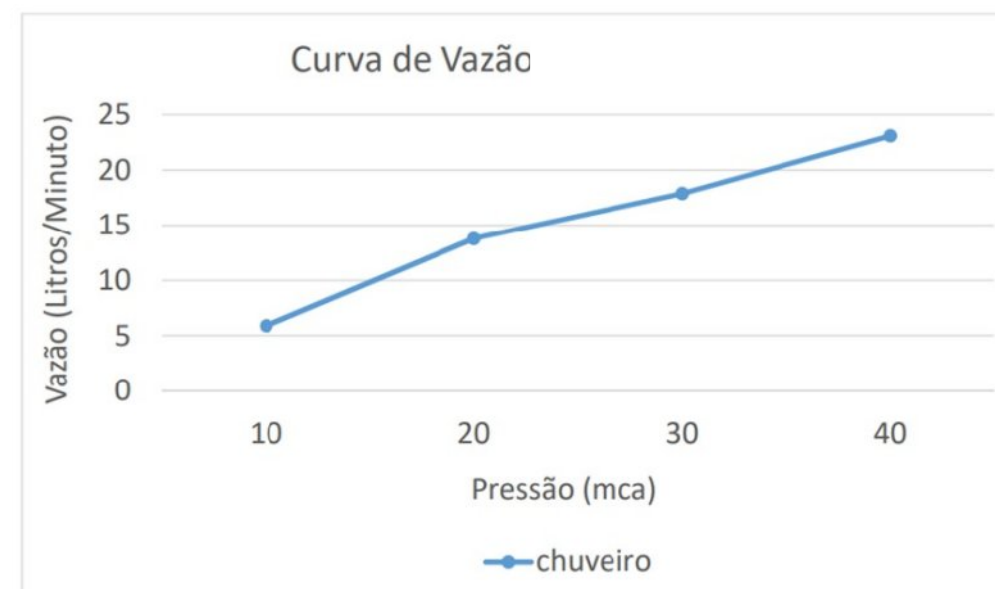

PAINEL STEAM SHOWER: WHITE / BLACK

versão chuveiro de teto (pág. 2/2)

1) Tubulação exclusiva de água ligando este ponto até o Painel Steam Shower
2) Ponto de alimentação elétrica 110V/220V
3) Vão de recorte no gesso de 285mm x 285mm