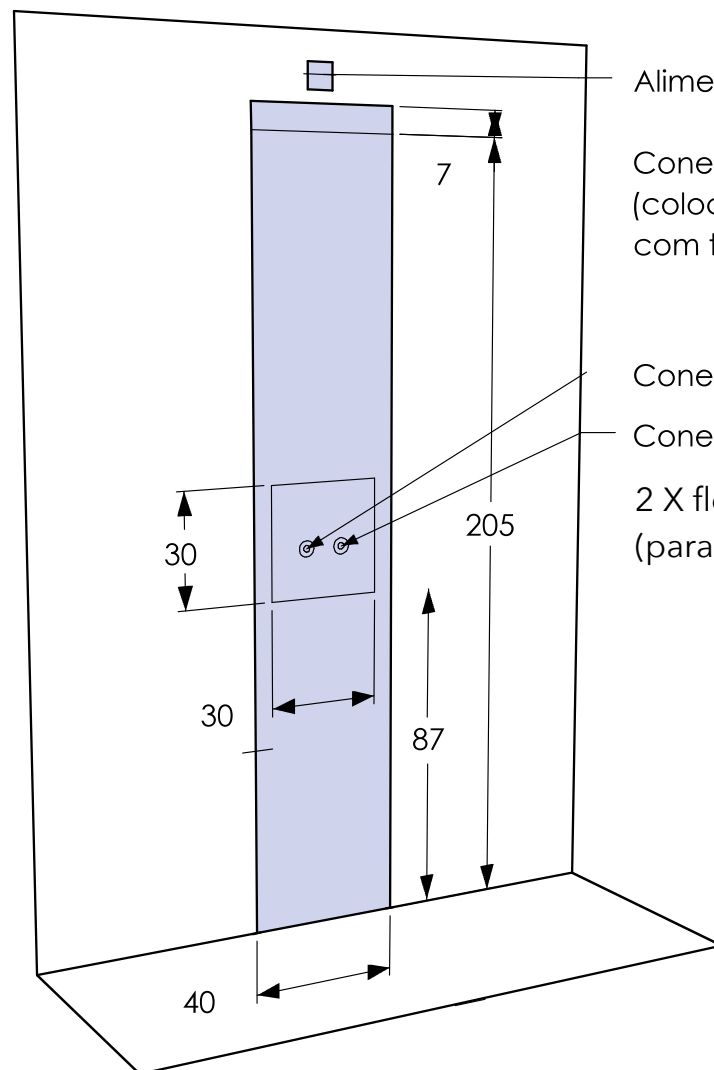

PAINEL STEAM SHOWER: WHITE / BLACK

Versão chuveiro tradicional

Alimentação elétrica 220V + terra

Conector Sindal Cerâmica 6mm 3P
(colocado dentro de caixa de passagem com tampa + furo de 12mm)

Conexão independente para água quente 1/2"

Conexão independente para água fria 1/2"

2 X flexíveis metálicos de 80cm
(para realizar as ligações de água quente e fria)

Opção -
instalação elétrica embutida