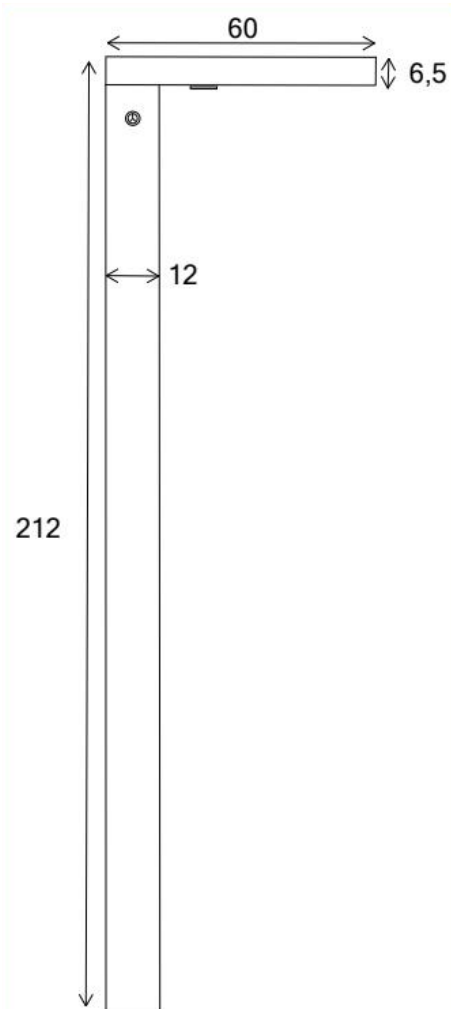

PAINEL STEAM SHOWER: WHITE / BLACK

Versão chuveiro tradicional

Alimentação elétrica 220V + terra

Conector Sindal Cerâmica 6mm 3P
(colocado dentro de caixa de passagem com tampa + furo de 12mm)

Conexão independente para água quente 1/2"

Conexão independente para água fria 1/2"

2 X flexíveis metálicos de 80cm
(para realizar as ligações de água quente e fria)

Opção -
instalação elétrica embutida