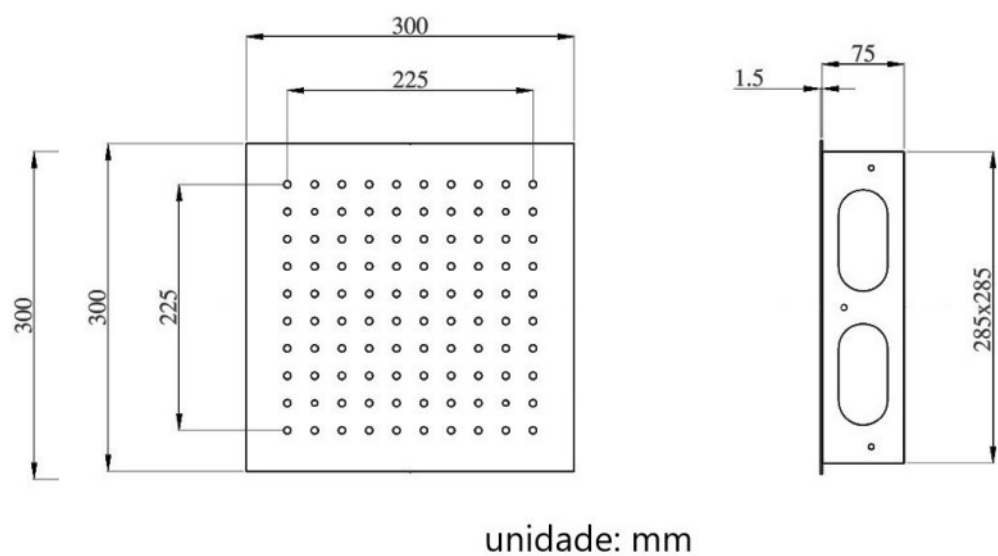

PAINEL STEAM SHOWER: WHITE / BLACK

versão chuveiro de teto (pág. 2/2)

1) Tubulação exclusiva de água ligando este ponto até o Painel Steam Shower
2) Ponto de alimentação elétrica 110V/220V
3) Vão de recorte no gesso de 285mm x 285mm