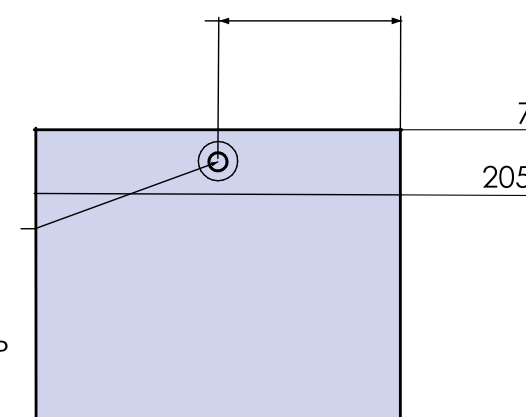

Conexão independente para água fria 1/2"

2 X flexíveis metálicos de 80cm  
(para realizar as ligações de água quente e fria)

Opção -  
instalação elétrica embutida

Alimentação elétrica 220V + terra  
(Cabos elétricos com 20cm de comprimento adicionais)