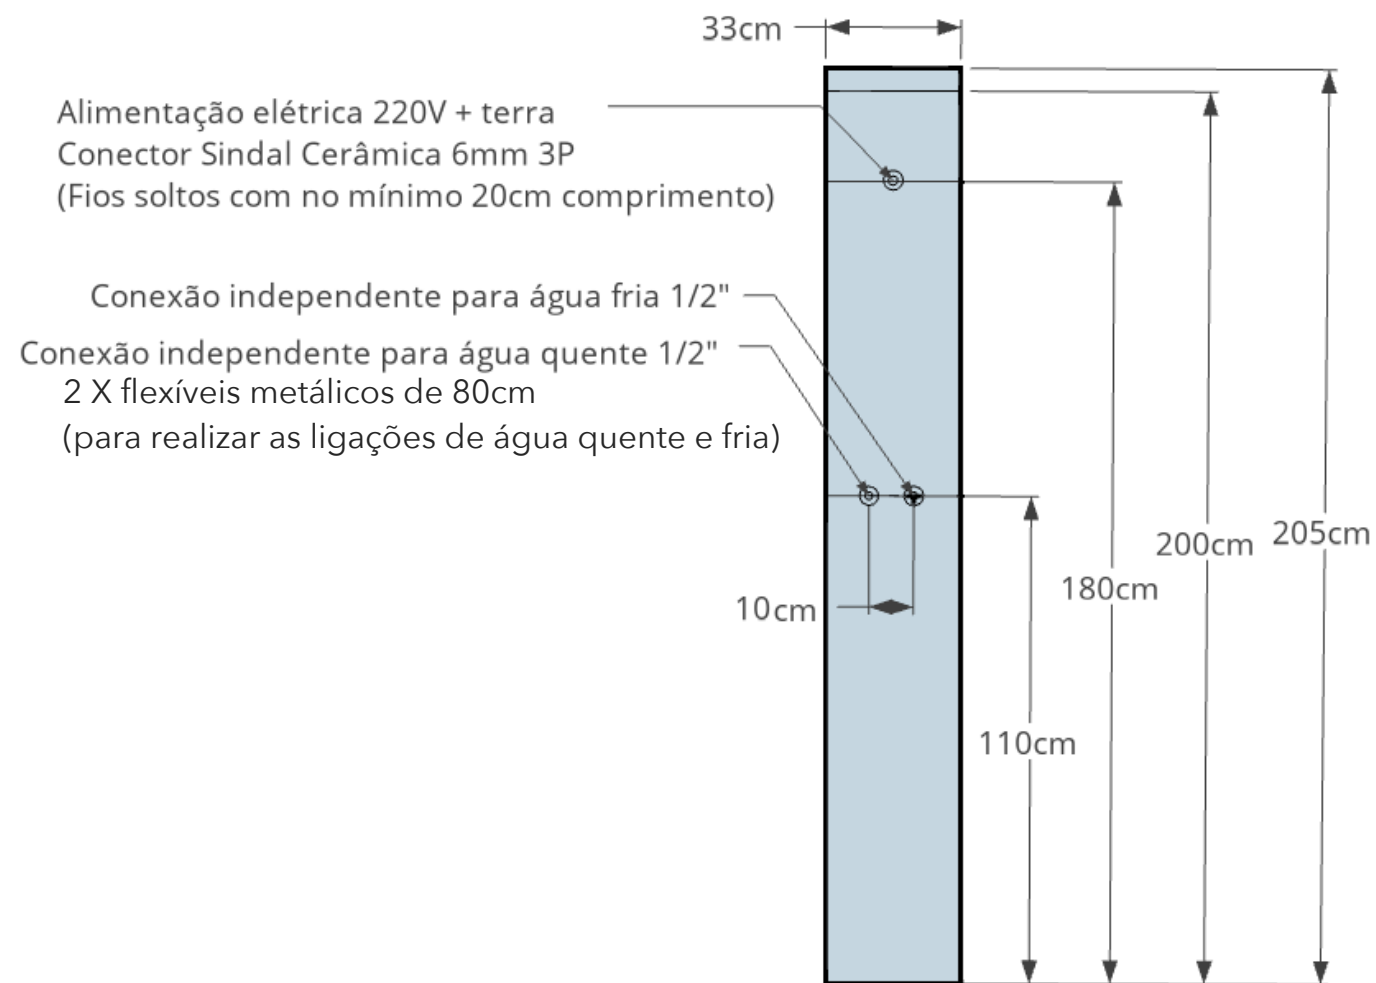

Chuveiro Cromado

Chuveiro de Teto

 vídeos
galeria de imagens
dicas de ambiente

 desenhos
técnicos

Dimensões:
33cm x 70cm x 205cm
(larg./prof./alt.)

PAINEL STEAM SHOWER: WHITE ASPEN / BLACK TITANIUM / SILVER

versão chuveiro tradicional

ELÉTRICA:

- Tensão: 220 v
- Fio: 6 mm²
- Potência sauna úmida: 6000 w
- Disjuntor 30A e Interruptor DR 30ma

HIDRÁULICA:

- Vazão: 8 ~ 12 l/min
- Pressão de funcionamento: 20 a 40 mca

*Necessária a instalação de filtro na rede hidráulica

SAUNA ÚMIDA*:

- Temperatura máxima: 59 graus C°
- Tempo máximo: 59 minutos

* O Painel Steam Shower possui sauna de 6Kw que atende ambientes fechados com até 5m³.

PAINEL STEAM SHOWER: WHITE ASPEN / BLACK TITANIUM / SILVER

versão chuveiro de teto (pág. 2/2)

unidade: mm

- 1) Tubulação seca de água ligando este ponto até o Painel Steam Shower
- 2) Ponto de alimentação elétrica 110V/220V
- 3) Vão de recorte no gesso de 285mm x 285mm