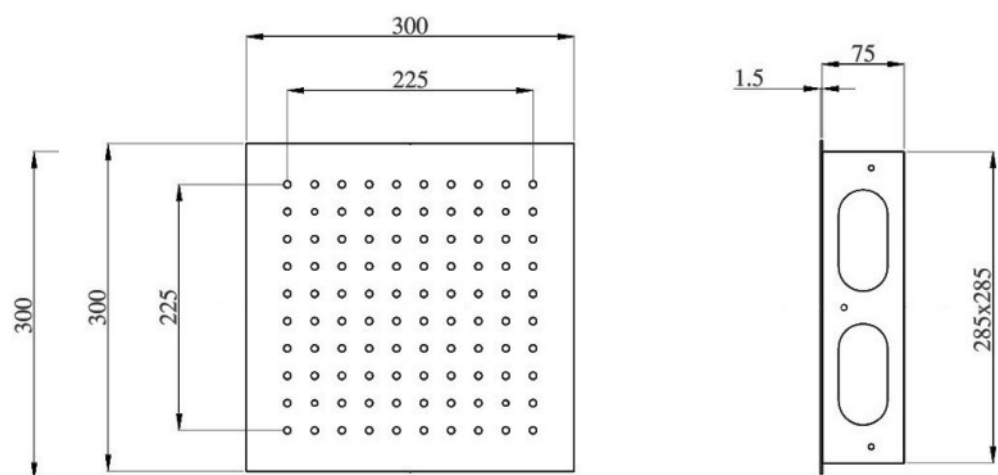

Chuveiro Cromado

Chuveiro de Teto

 vídeos
galeria de imagens
dicas de ambiente

 desenhos
técnicos

Dimensões:
33cm x 70cm x 205cm
(larg./prof./alt.)

PAINEL STEAM SHOWER: WHITE ASPEN / BLACK TITANIUM / SILVER

- Pressão de funcionamento: 30 a 40 mca
- *Necessária a instalação de filtro na rede hidráulica

SAUNA ÚMIDA*:

- Temperatura máxima: 59 graus C°
- Tempo máximo: 59 minutos

* O Painel Steam Shower possui sauna de 6Kw que atende ambientes fechados com até 5m³.

PAINEL STEAM SHOWER: WHITE ASPEN / BLACK TITANIUM / SILVER

versão chuveiro de teto (pág. 2/2)

unidade: mm

- 1) Tubulação seca de água ligando este ponto até o Painel Steam Shower
- 2) Ponto de alimentação elétrica 110V/220V
- 3) Vão de recorte no gesso de 285mm x 285mm