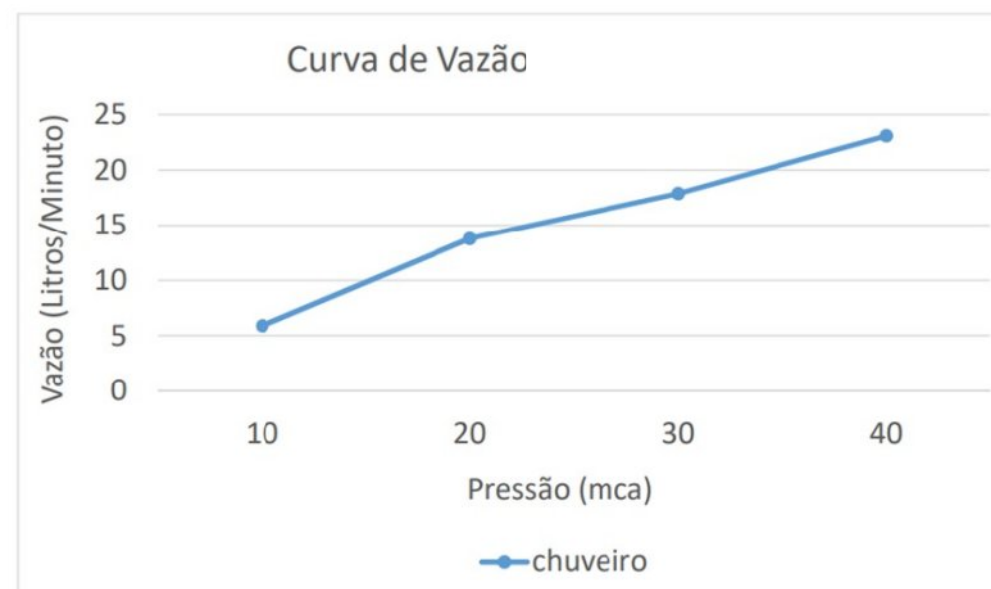

*Necessária a instalação de filtro na rede hidráulica

SAUNA ÚMIDA*:

- Temperatura máxima: 59 graus C°
- Tempo máximo: 59 minutos

* O Painel Steam Shower possui sauna de 6Kw que atende ambientes fechados com até 5m³.

PAINEL STEAM SHOWER: WHITE ASPEN / BLACK TITANIUM / SILVER

versão chuveiro de teto (pág. 1/2)

ELÉTRICA:

- Tensão: 220 v
- Fio: 6 mm²
- Potência sauna úmida: 6000 w
- Disjuntor 30A e Interruptor DR 30ma

HIDRÁULICA:

- Pressão de funcionamento: 30 a 40 mca
- *Necessária a instalação de filtro na rede hidráulica

SAUNA ÚMIDA*:

- Temperatura máxima: 59 graus C°
- Tempo máximo: 59 minutos

* O Painel Steam Shower possui sauna de 6Kw que atende ambientes fechados com até 5m³.

PAINEL STEAM SHOWER: WHITE ASPEN / BLACK TITANIUM / SILVER

versão chuveiro de teto (pág. 2/2)

unidade: mm

- 1) Tubulação seca de água ligando este ponto até o Painel Steam Shower
- 2) Ponto de alimentação elétrica 110V/220V
- 3) Vão de recorte no gesso de 285mm x 285mm