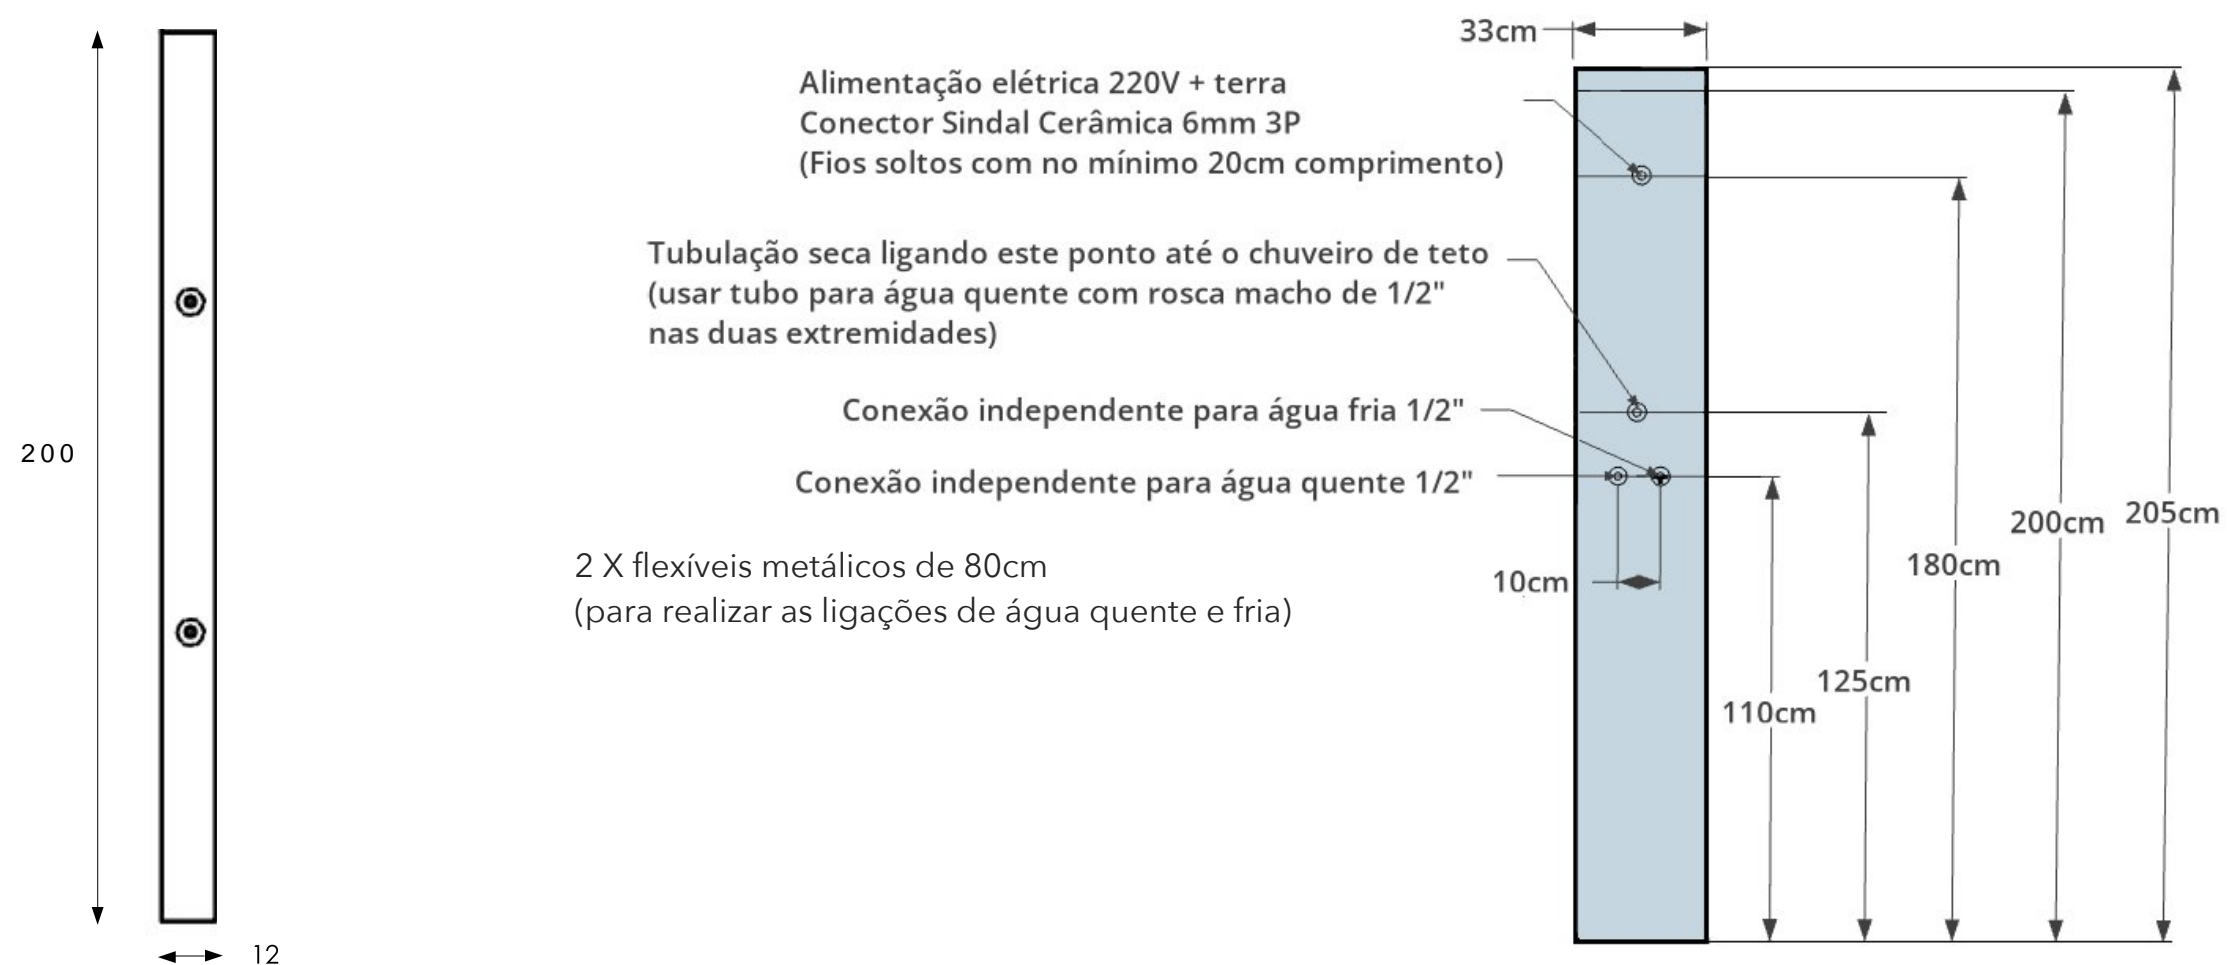

Chuveiro Cromado

Chuveiro de Teto

 vídeos
galeria de imagens
dicas de ambiente

 desenhos
técnicos

Dimensões:
33cm x 70cm x 205cm
(larg./prof./alt.)

PAINEL STEAM SHOWER: WHITE ASPEN / BLACK TITANIUM / SILVER

*Necessária a instalação de filtro na rede hidráulica

SAUNA ÚMIDA*:

- Temperatura máxima: 59 graus C°
- Tempo máximo: 59 minutos

* O Painel Steam Shower possui sauna de 6Kw que atende ambientes fechados com até 5m³.

PAINEL STEAM SHOWER: WHITE ASPEN / BLACK TITANIUM / SILVER

versão chuveiro de teto (pág. 1/2)

ELÉTRICA:

- Tensão: 220 v
- Fio: 6 mm²
- Potência sauna úmida: 6000 w
- Disjuntor 30A e Interruptor DR 30ma

HIDRÁULICA:

PAINEL STEAM SHOWER: WHITE ASPEN / BLACK TITANIUM / SILVER

versão chuveiro de teto (pág. 2/2)

unidade: mm

- 1) Tubulação seca de água ligando este ponto até o Painel Steam Shower
- 2) Ponto de alimentação elétrica 110V/220V
- 3) Vão de recorte no gesso de 285mm x 285mm