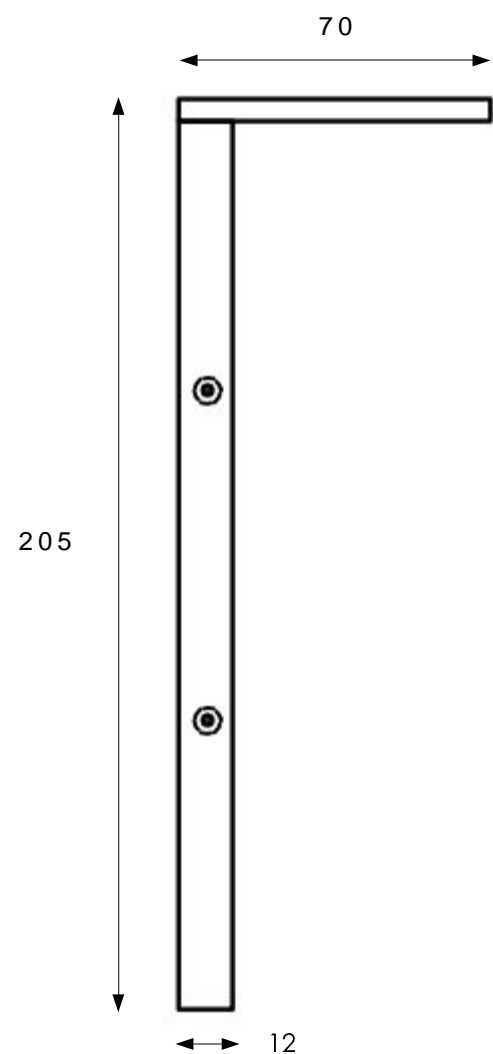

PAINEL STEAM SHOWER: WHITE ASPEN / BLACK TITANIUM / SILVER

versão chuveiro tradicional

ELÉTRICA:

- Tensão: 220 v
- Fio: 6 mm²
- Potência sauna úmida: 6000 w
- Disjuntor 30A e Interruptor DR 30ma

HIDRÁULICA:

- Vazão: 8 ~ 12 l/min
- Pressão de funcionamento: 20 a 40 mca

*Necessária a instalação de filtro na rede hidráulica

SAUNA ÚMIDA*:

- Temperatura máxima: 59 graus C°
- Tempo máximo: 59 minutos

* O Painel Steam Shower possui sauna de 6Kw que atende ambientes fechados com até 5m³.