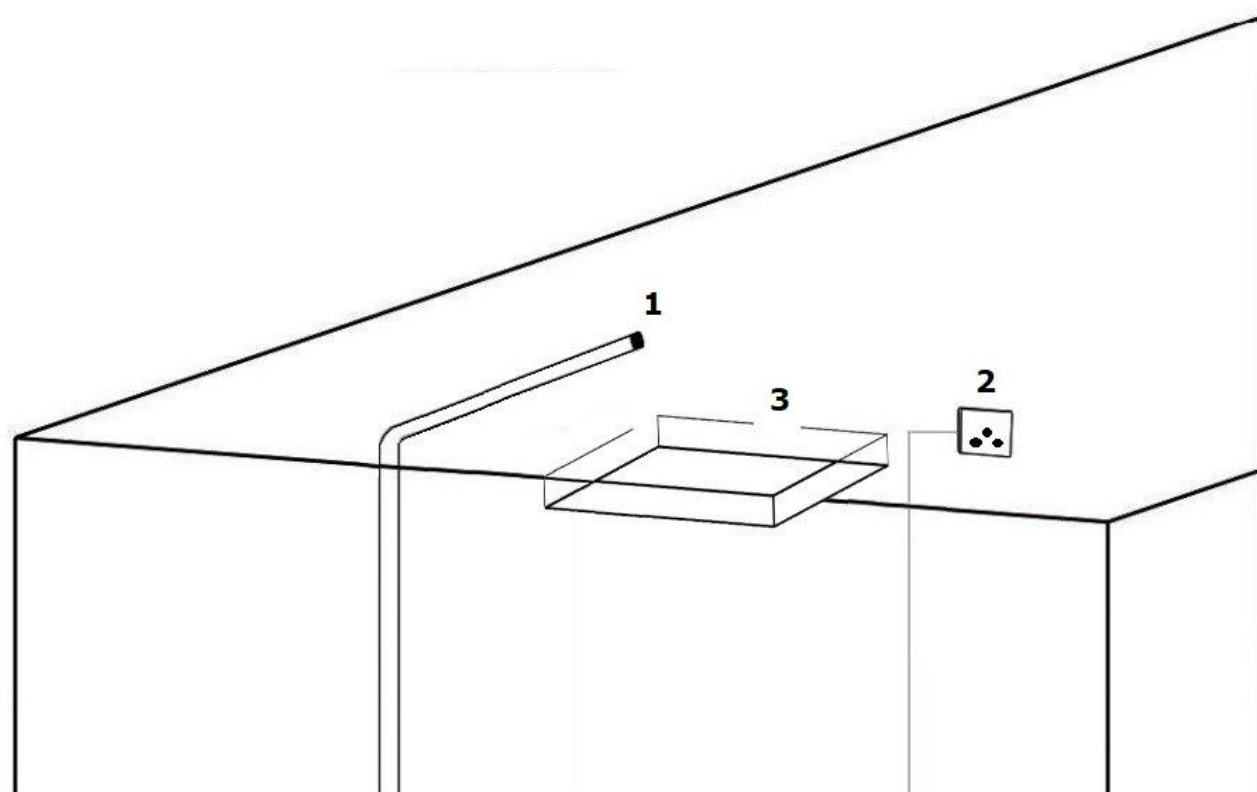

- Pressão de funcionamento: 30 a 40 mca
- *Necessária a instalação de filtro na rede hidráulica

SAUNA ÚMIDA*:

- Temperatura máxima: 59 graus C°
- Tempo máximo: 59 minutos

* O Painel Steam Shower possui sauna de 6Kw que atende ambientes fechados com até 5m³.

PAINEL STEAM SHOWER: WHITE ASPEN / BLACK TITANIUM / SILVER

versão chuveiro de teto (pág. 2/2)

unidade: mm

- 1) Tubulação seca de água ligando este ponto até o Painel Steam Shower
- 2) Ponto de alimentação elétrica 110V/220V
- 3) Vão de recorte no gesso de 285mm x 285mm