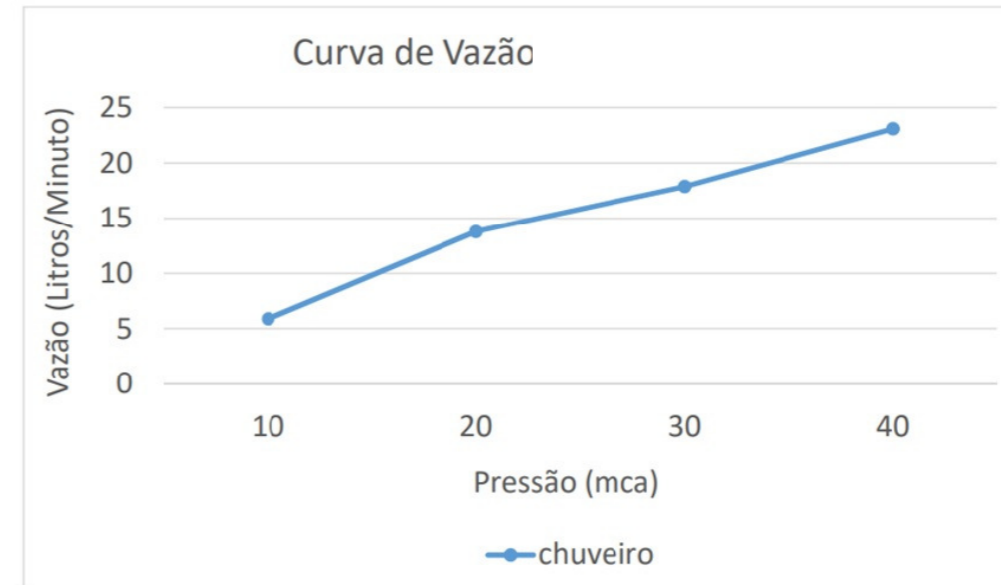

PAINEL STEAM SHOWER: WHITE ASPEN / BLACK TITANIUM / SILVER versão chuveiro de teto (pág. 1/2)

ELÉTRICA:

- Tensão: 220 v
- Fio: 6 mm²
- Potência sauna úmida: 6000 w
- Disjuntor 30A e Interruptor DR 30ma

HIDRÁULICA:

- Pressão de funcionamento:
30 a 40 mca
- *Necessária a instalação de
filtro na rede hidráulica*

SAUNA ÚMIDA*:

- Temperatura máxima: 59 graus C°
- Tempo máximo: 59 minutos

* O Painel Steam Shower possui sauna de 6Kw que atende ambientes fechados com até 5m³.

PAINEL STEAM SHOWER: WHITE ASPEN / BLACK TITANIUM / SILVER

versão chuveiro de teto (pág. 2/2)

- 1) Tubulação seca de água ligando este ponto até o Painel Steam Shower
- 2) Ponto de alimentação elétrica 110V/220V
- 3) Vão de recorte no gesso de 285mm x 285mm