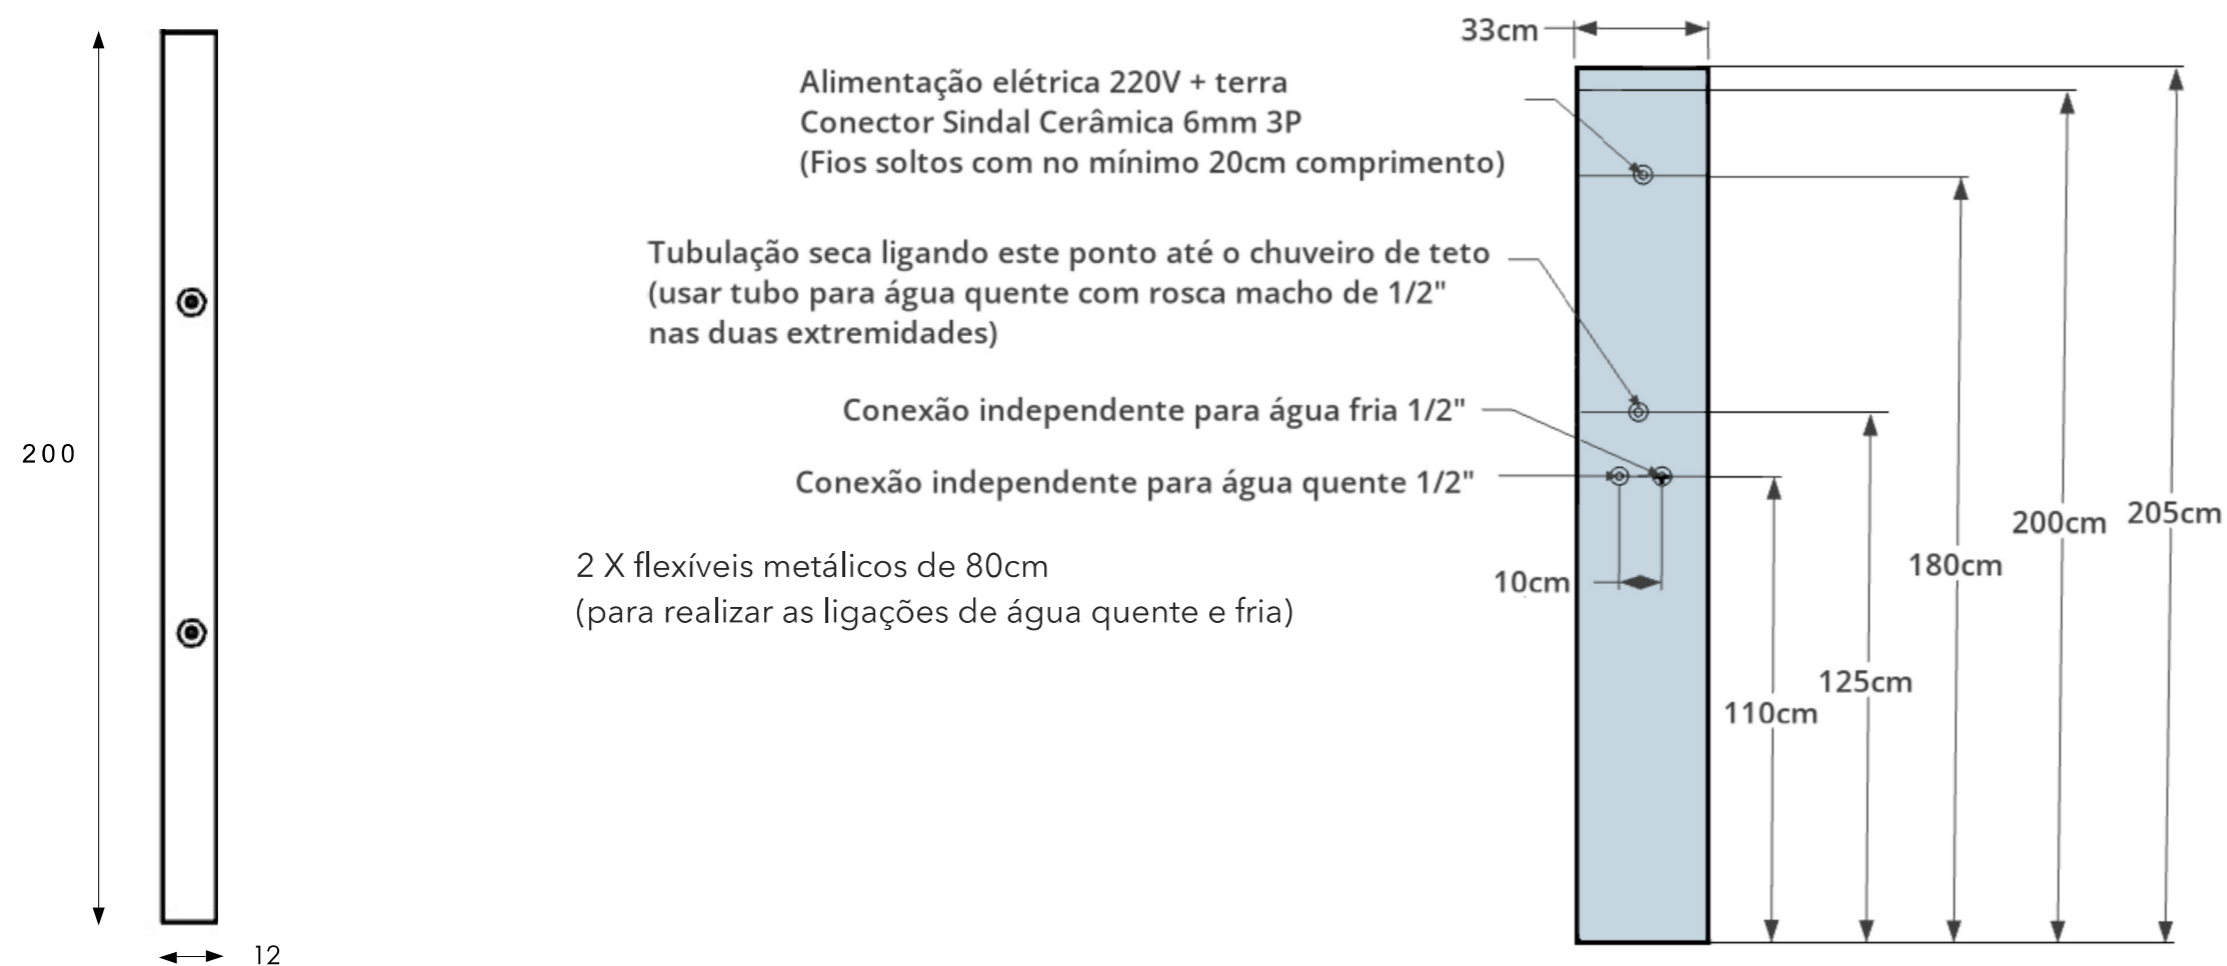

PAINEL STEAM SHOWER: WHITE ASPEN / BLACK TITANIUM / SILVER versão chuveiro de teto (pág. 1/2)

ELÉTRICA:

- Tensão: 220 v
- Fio: 6 mm²
- Potência sauna úmida: 6000 w
- Disjuntor 30A e Interruptor DR 30ma

HIDRÁULICA:

- Pressão de funcionamento:
30 a 40 mca
- *Necessária a instalação de
filtro na rede hidráulica*

SAUNA ÚMIDA*:

- Temperatura máxima: 59 graus C°
- Tempo máximo: 59 minutos

* O Painel Steam Shower possui sauna de 6Kw que atende ambientes fechados com até 5m³.

PAINEL STEAM SHOWER: WHITE ASPEN / BLACK TITANIUM / SILVER

versão chuveiro de teto (pág. 2/2)

- 1) Tubulação seca de água ligando este ponto até o Painel Steam Shower
- 2) Ponto de alimentação elétrica 110V/220V
- 3) Vão de recorte no gesso de 285mm x 285mm