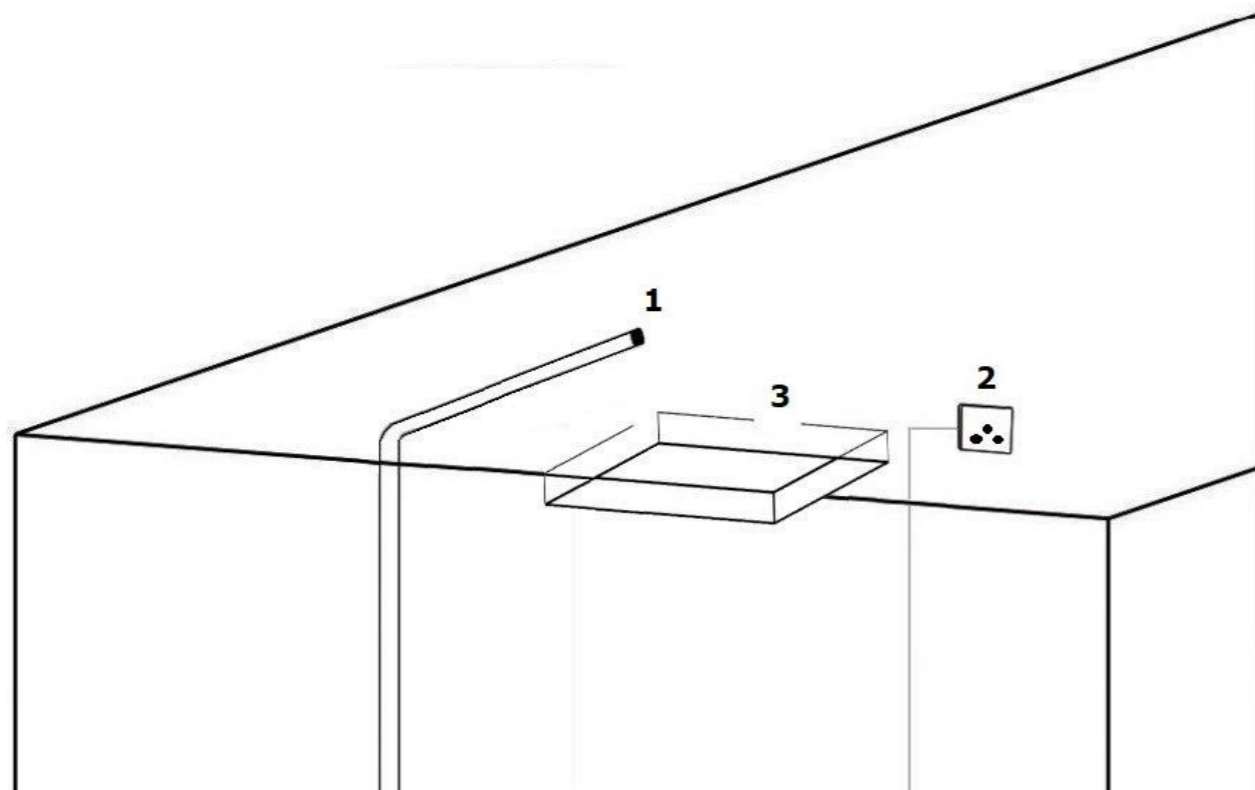

PAINEL STEAM SHOWER: WHITE ASPEN / BLACK TITANIUM / SILVER versão chuveiro de teto (pág. 1/2)

ELÉTRICA:

- Tensão: 220 v
- Fio: 6 mm²
- Potência sauna úmida: 6000 w
- Disjuntor 30A e Interruptor DR 30ma

HIDRÁULICA:

- Pressão de funcionamento:
30 a 40 mca
- *Necessária a instalação de
filtro na rede hidráulica*

SAUNA ÚMIDA*:

- Temperatura máxima: 59 graus C°
- Tempo máximo: 59 minutos

* O Painel Steam Shower possui sauna de 6Kw que atende ambientes fechados com até 5m³.

PAINEL STEAM SHOWER: WHITE ASPEN / BLACK TITANIUM / SILVER

versão chuveiro de teto (pág. 2/2)

- 1) Tubulação seca de água ligando este ponto até o Painel Steam Shower
- 2) Ponto de alimentação elétrica 110V/220V
- 3) Vão de recorte no gesso de 285mm x 285mm