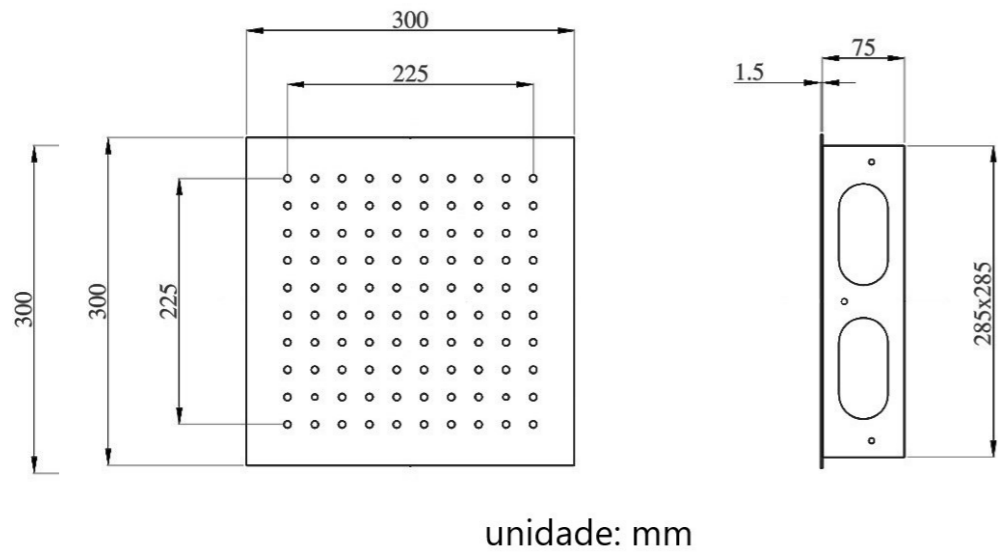

PAINEL STEAM SHOWER: WHITE ASPEN / BLACK TITANIUM / SILVER versão chuveiro de teto (pág. 1/2)

ELÉTRICA:

- Tensão: 220 v
- Fio: 6 mm²
- Potência sauna úmida: 6000 w
- Disjuntor 30A e Interruptor DR 30ma

HIDRÁULICA:

- Pressão de funcionamento:
30 a 40 mca
- *Necessária a instalação de
filtro na rede hidráulica*

SAUNA ÚMIDA*:

- Temperatura máxima: 59 graus C°
- Tempo máximo: 59 minutos

* O Painel Steam Shower possui sauna de 6Kw que atende ambientes fechados com até 5m³.

PAINEL STEAM SHOWER: WHITE ASPEN / BLACK TITANIUM / SILVER

versão chuveiro de teto (pág. 2/2)

- 1) Tubulação seca de água ligando este ponto até o Painel Steam Shower
- 2) Ponto de alimentação elétrica 110V/220V
- 3) Vão de recorte no gesso de 285mm x 285mm