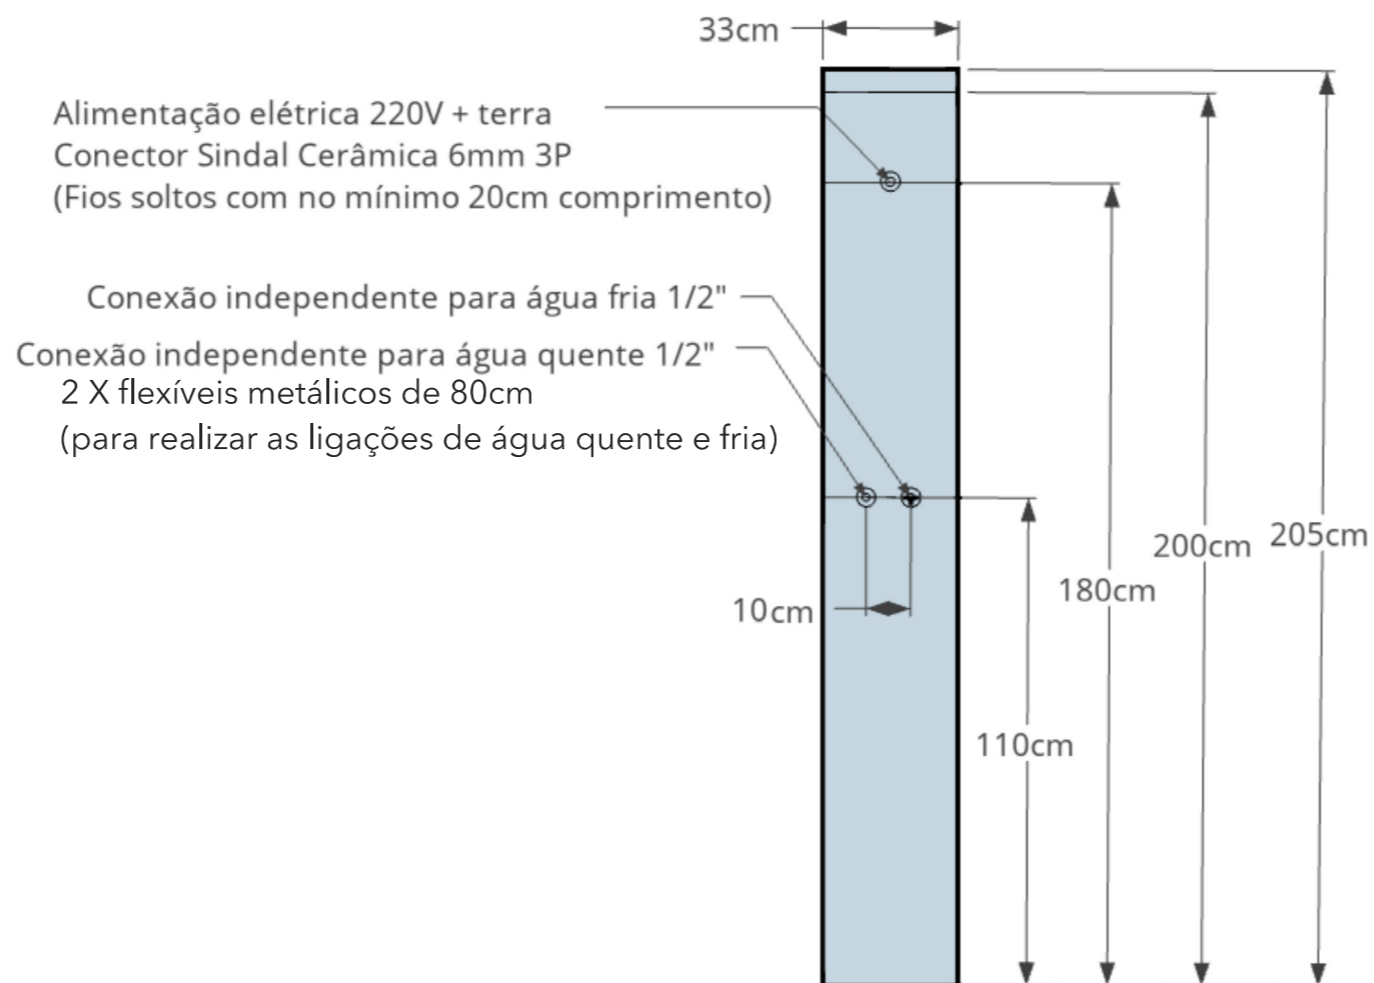

### ELÉTRICA:

- Tensão: 220 v
- Fio: 6 mm<sup>2</sup>
- Potência sauna úmida: 6000 w
- Disjuntor 30A e Interruptor DR 30ma

### HIDRÁULICA:

- Vazão: 8 ~ 12 l/min
- Pressão de funcionamento: 20 a 40 mca

\*Necessária a instalação de filtro na rede hidráulica

### SAUNA ÚMIDA\* :

- Temperatura máxima: 59 graus C°
- Tempo máximo: 59 minutos

\* O Painel Steam Shower possui sauna de 6Kw que atende ambientes fechados com até 5m<sup>3</sup>.