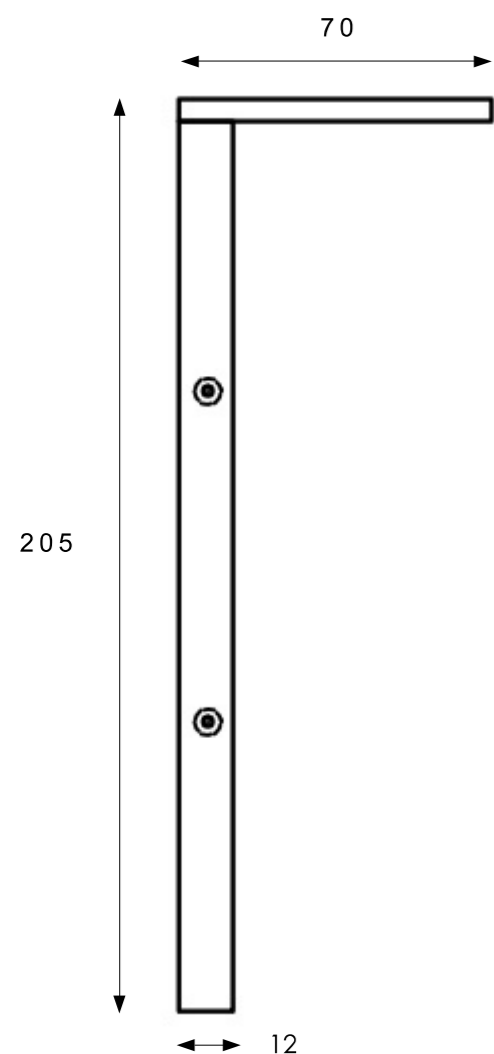

# PAINEL STEAM SHOWER: WHITE ASPEN / BLACK TITANIUM / SILVER

## versão chuveiro tradicional

### ELÉTRICA:

- Tensão: 220 v
- Fio: 6 mm<sup>2</sup>
- Potência sauna úmida: 6000 w
- Disjuntor 30A e Interruptor DR 30ma