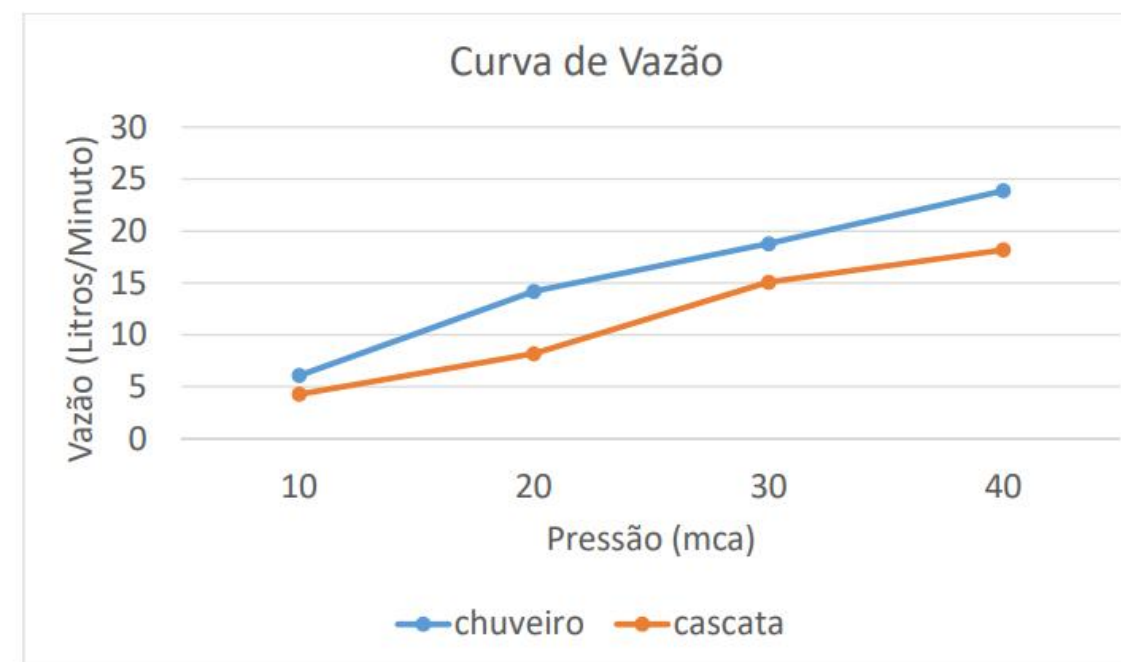

CONJUNTO U51 - CHUVEIRO MULTIFUNCCIONAL

Pressão Mínima Recomendada = 30mca