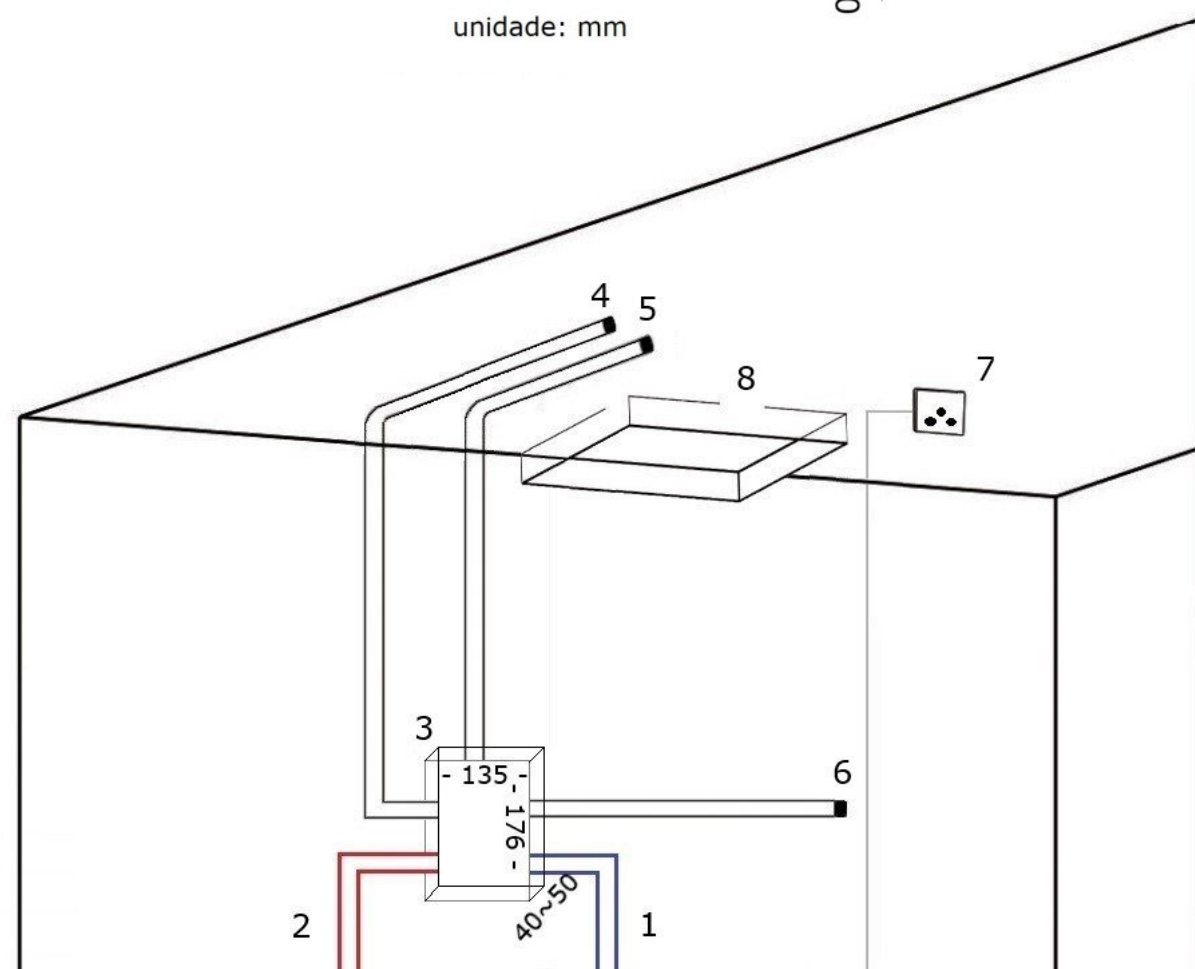

CROMOTERAPIA

acompanha  
misturador  
monocomando  
com seletor de  
funções

vídeos  
galeria de imagens

desenhos  
técnicos

Chuveiro de teto embutido  
em aço inox polido  
(58cm x 38cm)

Cromoterapia  
controlada por controle  
remoto (64 cores)

## CONJUNTO U51 - CHUVEIRO MULTIFUNCCIONAL

Pressão Mínima Recomendada = 30mca

- 1) Tubulação de água fria (1/2")
- 2) Tubulação de água quente (1/2")
- 3) Nicho para instalação da base misturadora / desviadora de água = 135mm (largura) x 176mm (altura) x 40~50mm (profundidade)
- 4) Tubulação para alimentação do chuveiro (1/2")
- 5) Tubulação para alimentação da cascata (1/2")
- 6) Tubulação para alimentação da ducha manual (1/2")
- 7) Ponto de alimentação elétrica 110V/220V
- 8) Vão de recorte no gesso de 530mm x 330mm