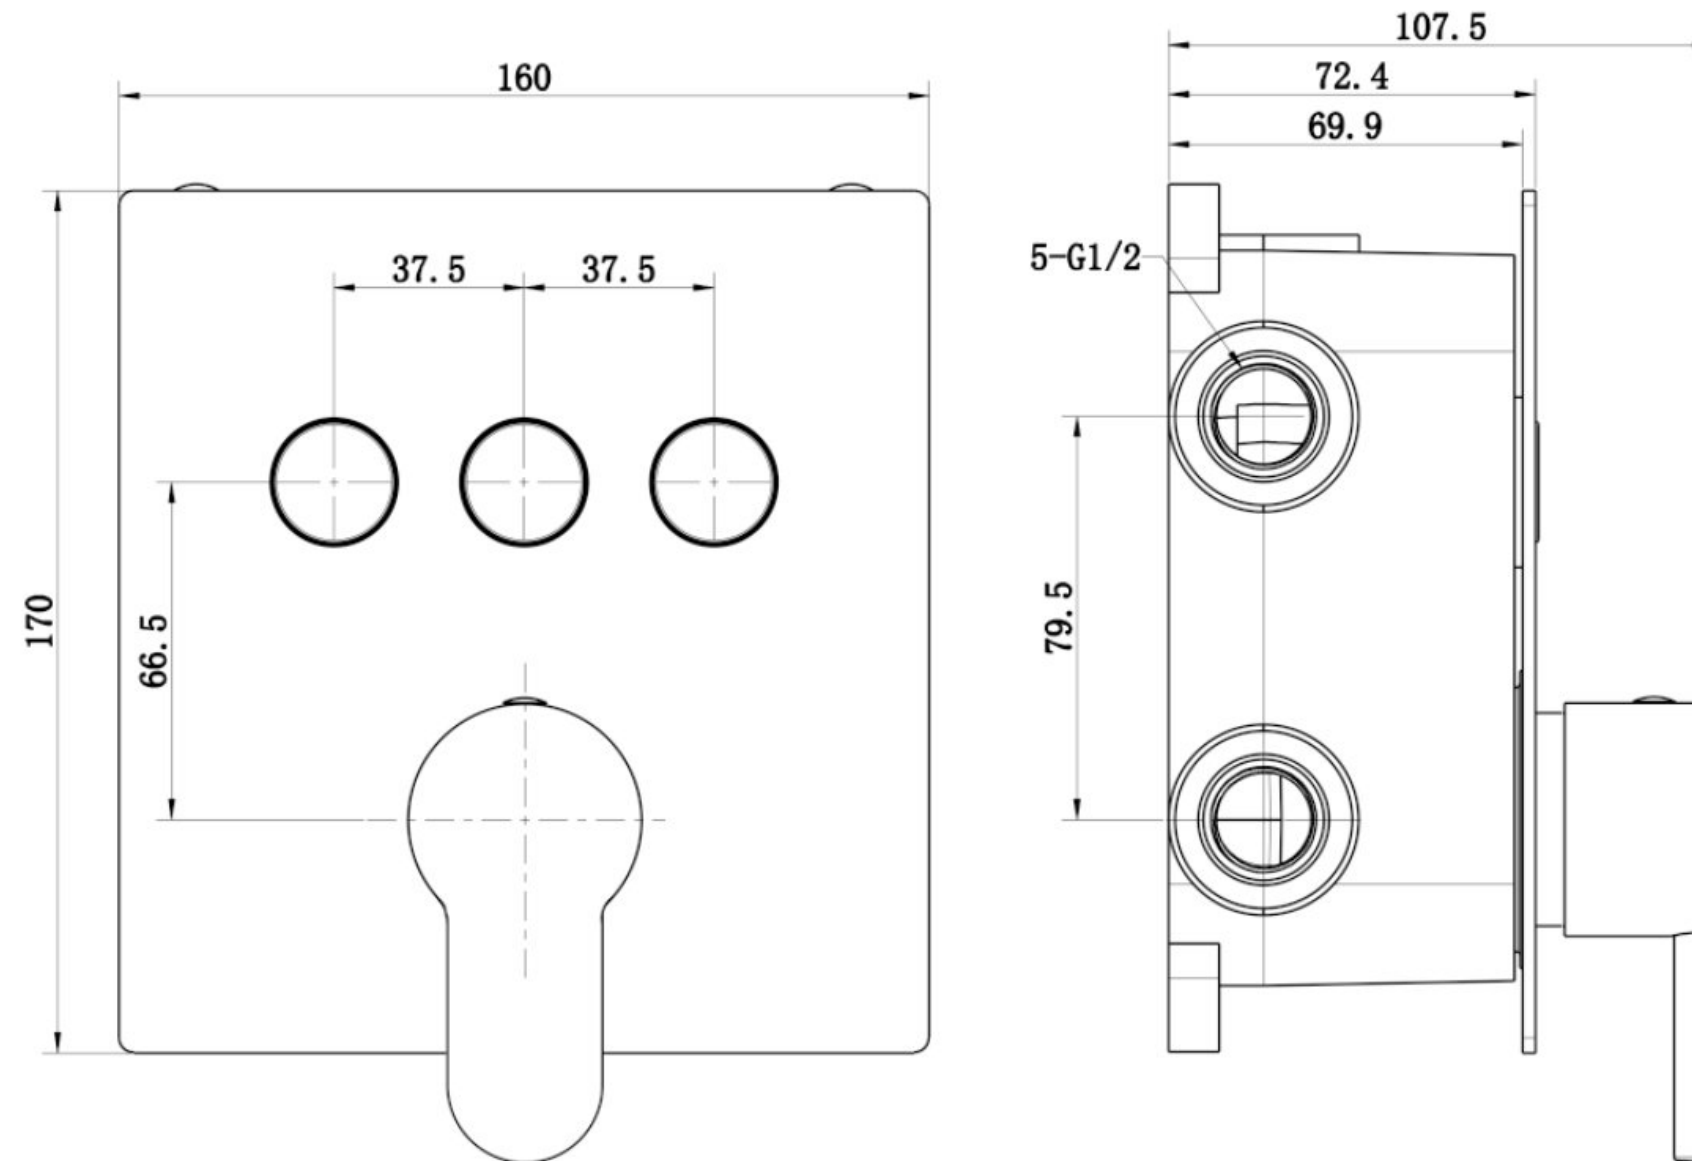

MISTURADOR MONOCOMANDO COM DESVIADOR (3 PONTOS)

CONJUNTOS U51, U52 E U53

Misturador Monocomando com Desviador para 3 pontos

(acabamento e base)