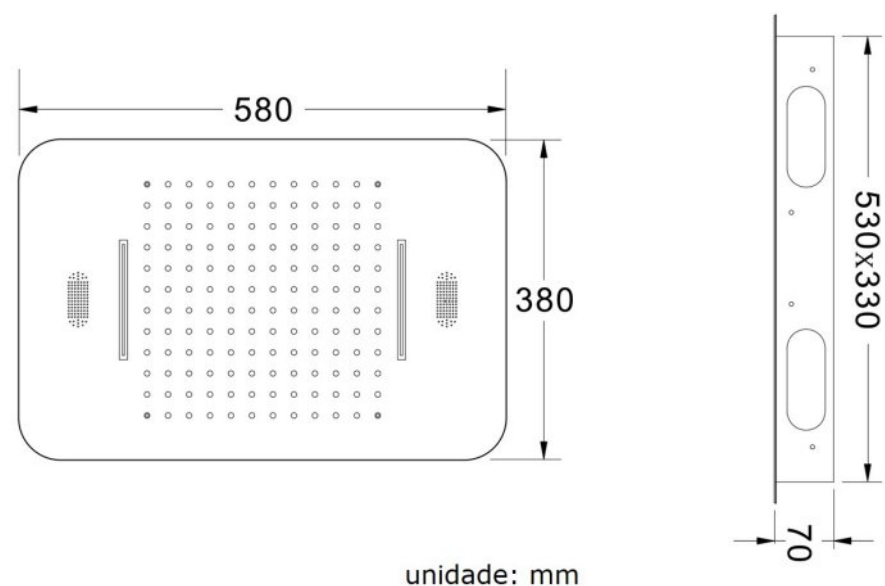

CROMOTERAPIA

acompanha  
misturador  
monocomando  
com seletor de  
funções

vídeos  
galeria de imagens

desenhos  
técnicos

Chuveiro de teto embutido  
em aço inox polido  
(58cm x 38cm)

Cromoterapia  
controlada por controle  
remoto (64 cores)

## CONJUNTO U51 - CHUVEIRO MULTIFUNCCIONAL

Pressão Mínima Recomendada = 30mca

- 1) Tubulação de água fria (1/2")
- 2) Tubulação de água quente (1/2")
- 3) Nicho para instalação da base misturadora / desviadora de água = 135mm (largura) x 176mm (altura) x 40~50mm (profundidade)
- 4) Tubulação para alimentação do chuveiro (1/2")
- 5) Tubulação para alimentação da cascata (1/2")
- 6) Tubulação para alimentação da ducha manual (1/2")
- 7) Ponto de alimentação elétrica 110V/220V
- 8) Vão de recorte no gesso de 530mm x 330mm