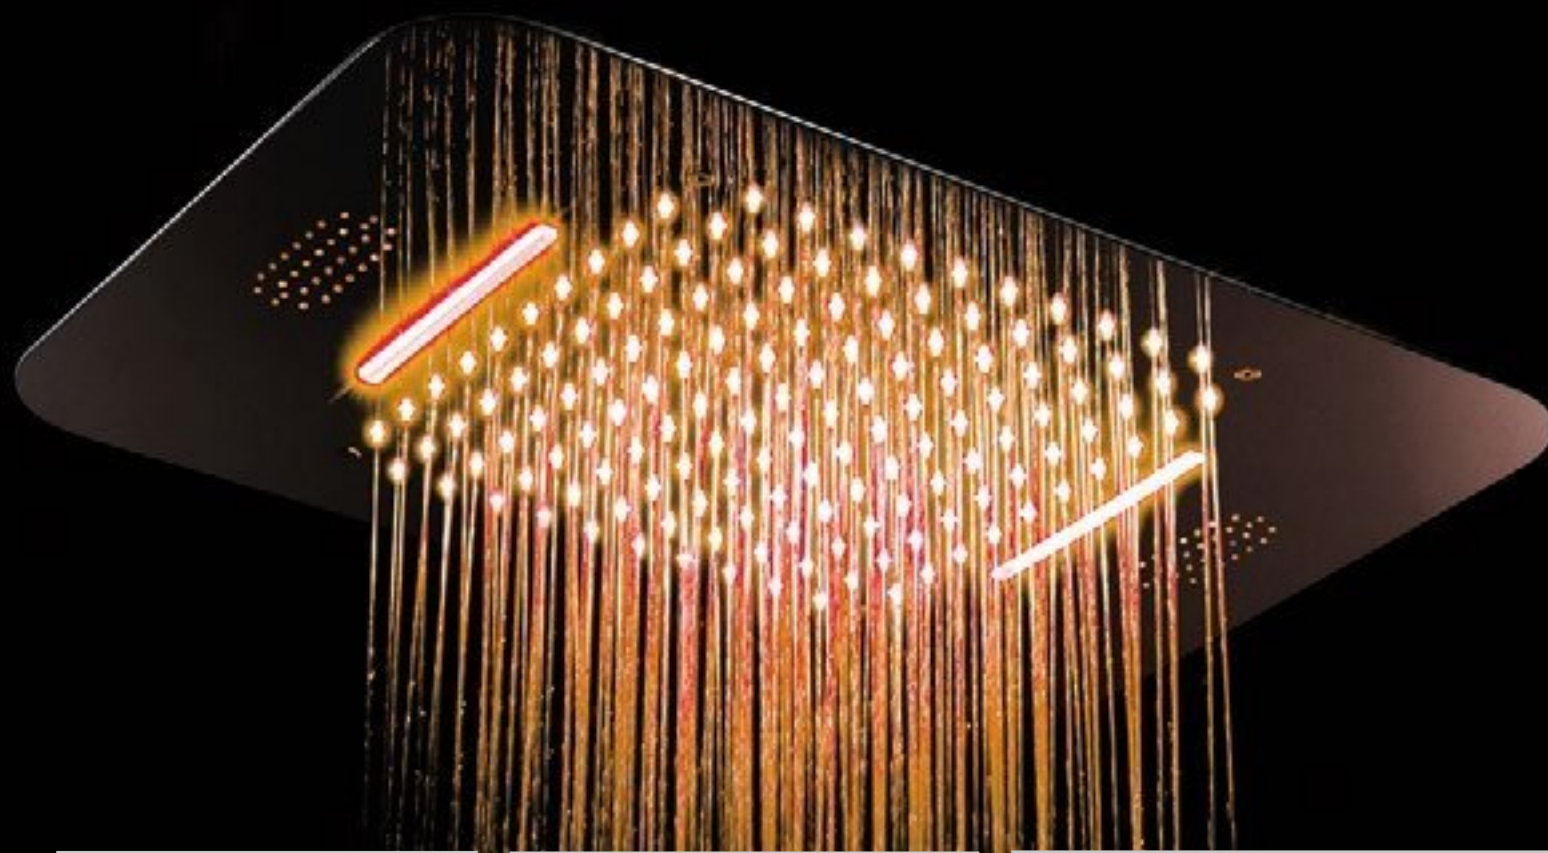

CROMOTERAPIA

acompanha  
misturador  
monocomando  
com seletor de  
funções

vídeos  
galeria de imagens

desenhos  
técnicos

Chuveiro de teto embutido  
em aço inox polido  
(58cm x 38cm)

Cromoterapia  
controlada por controle  
remoto (64 cores)