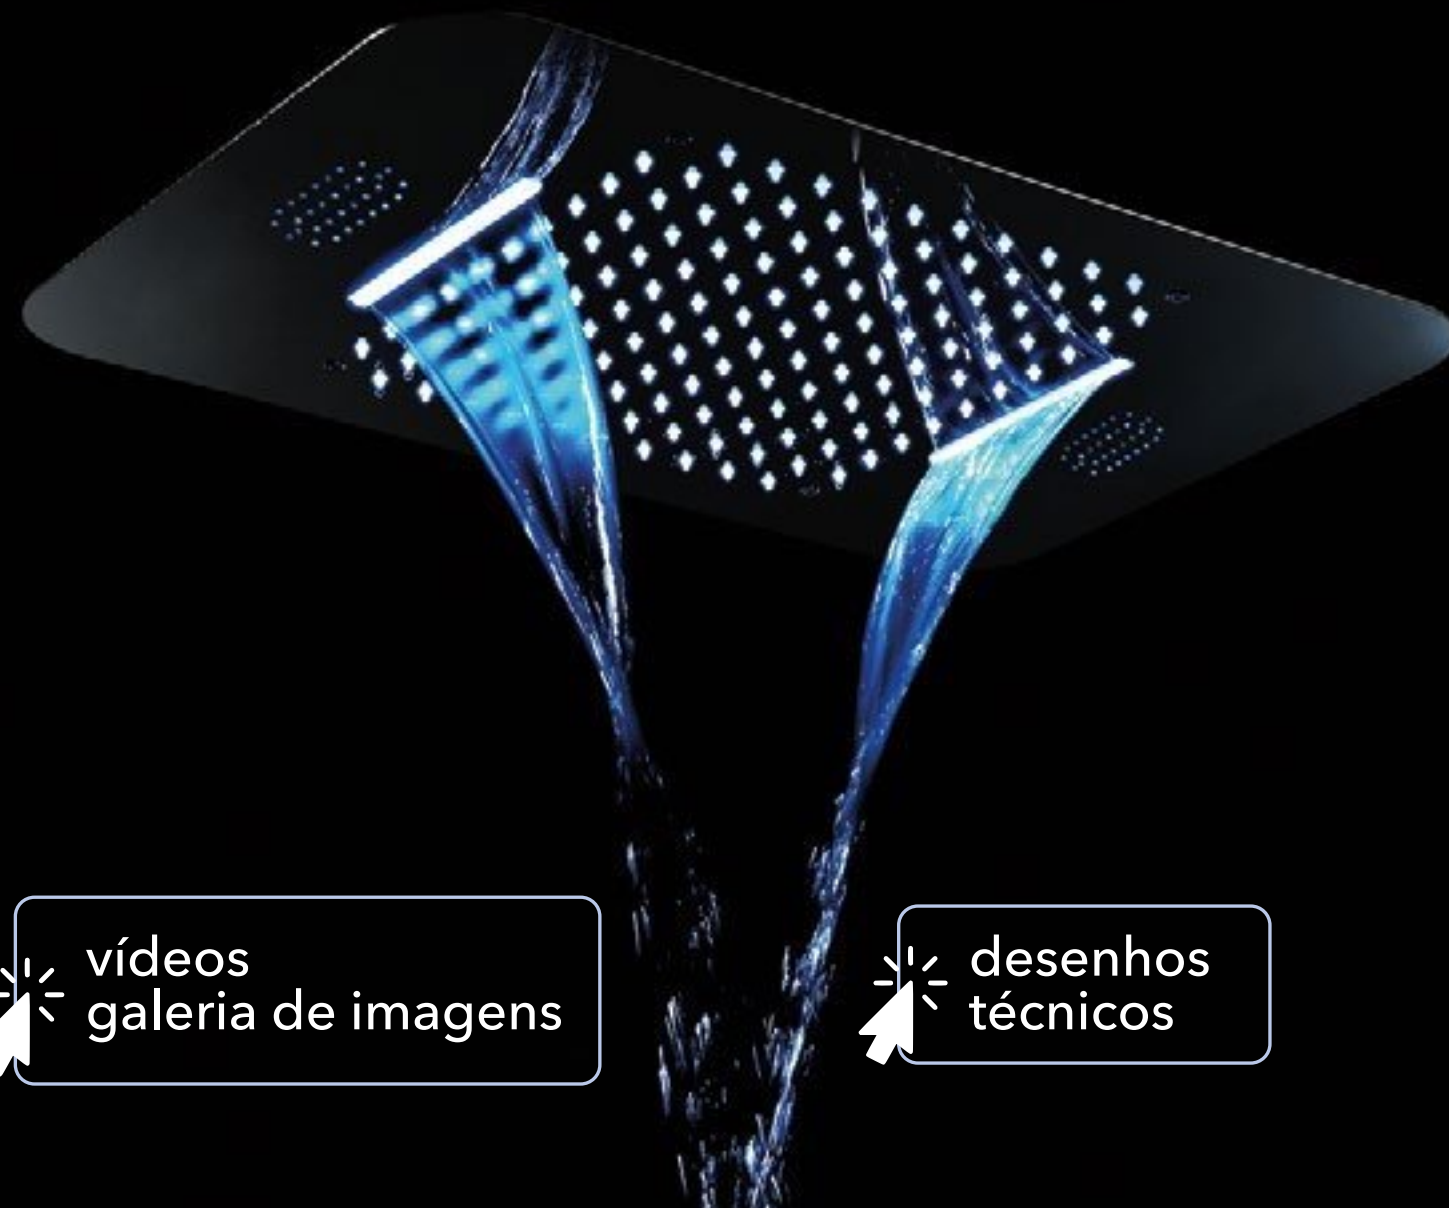

## CONJUNTO U51

CHUVEIROS  
MULTIFUNCIONAIS -  
COM CROMOTERAPIA,  
BLUETOOTH E  
MUITO MAIS!

2 ANOS DE  
GARANTIA

COM CASCATA  
**DUPLA**

CHUVEIRO

CASCATA DUPLA

DUCHA MANUAL

BLUETOOTH

CROMOTERAPIA

acompanha  
misturador  
monocomando  
com seletor de  
funções

vídeos  
galeria de imagens

desenhos  
técnicos

Chuveiro de teto embutido  
em aço inox polido  
(58cm x 38cm)

Cromoterapia  
controlada por controle  
remoto (64 cores)

2X Alto Falantes  
com Bluetooth

Misturador Monocomando com Seletor de  
Funções por botões (escolha a saída da água:  
chuveiro, cascata ou ducha manual)

## CONJUNTO U51 - CHUVEIRO MULTIFUNCCIONAL

Pressão Mínima Recomendada = 30mca

- 1) Tubulação de água fria (1/2")
- 2) Tubulação de água quente (1/2")
- 3) Nicho para instalação da base misturadora / desviadora de água = 135mm (largura) x 176mm (altura) x 40~50mm (profundidade)
- 4) Tubulação para alimentação do chuveiro (1/2")
- 5) Tubulação para alimentação da cascata (1/2")
- 6) Tubulação para alimentação da ducha manual (1/2")
- 7) Ponto de alimentação elétrica 110V/220V
- 8) Vão de recorte no gesso de 530mm x 330mm