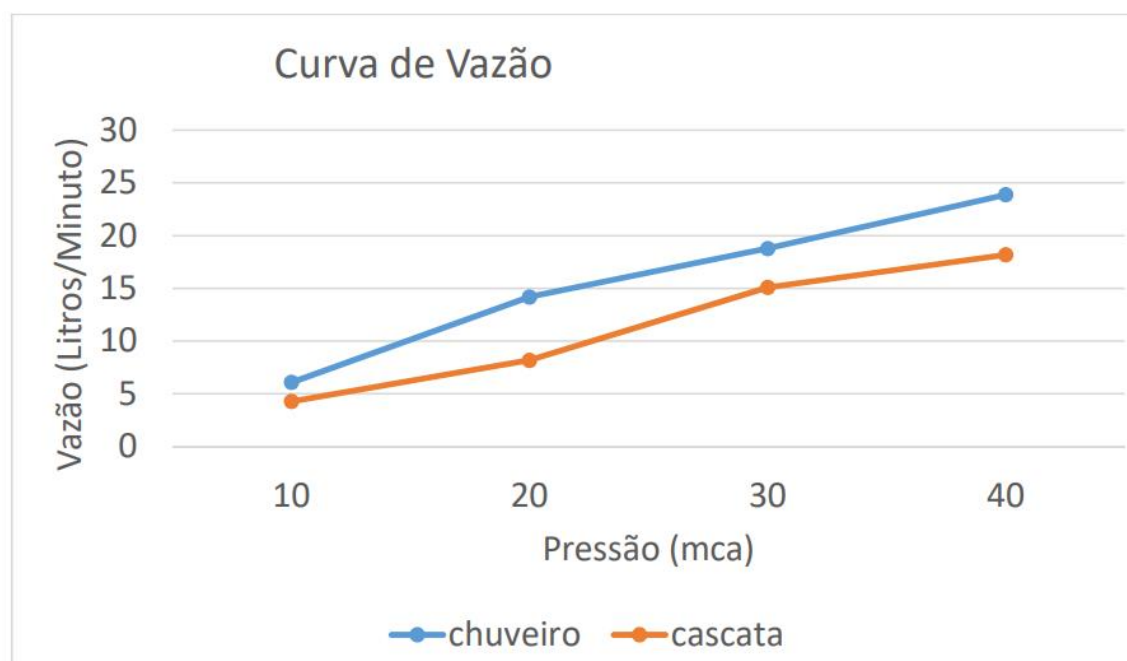

unidade: mm