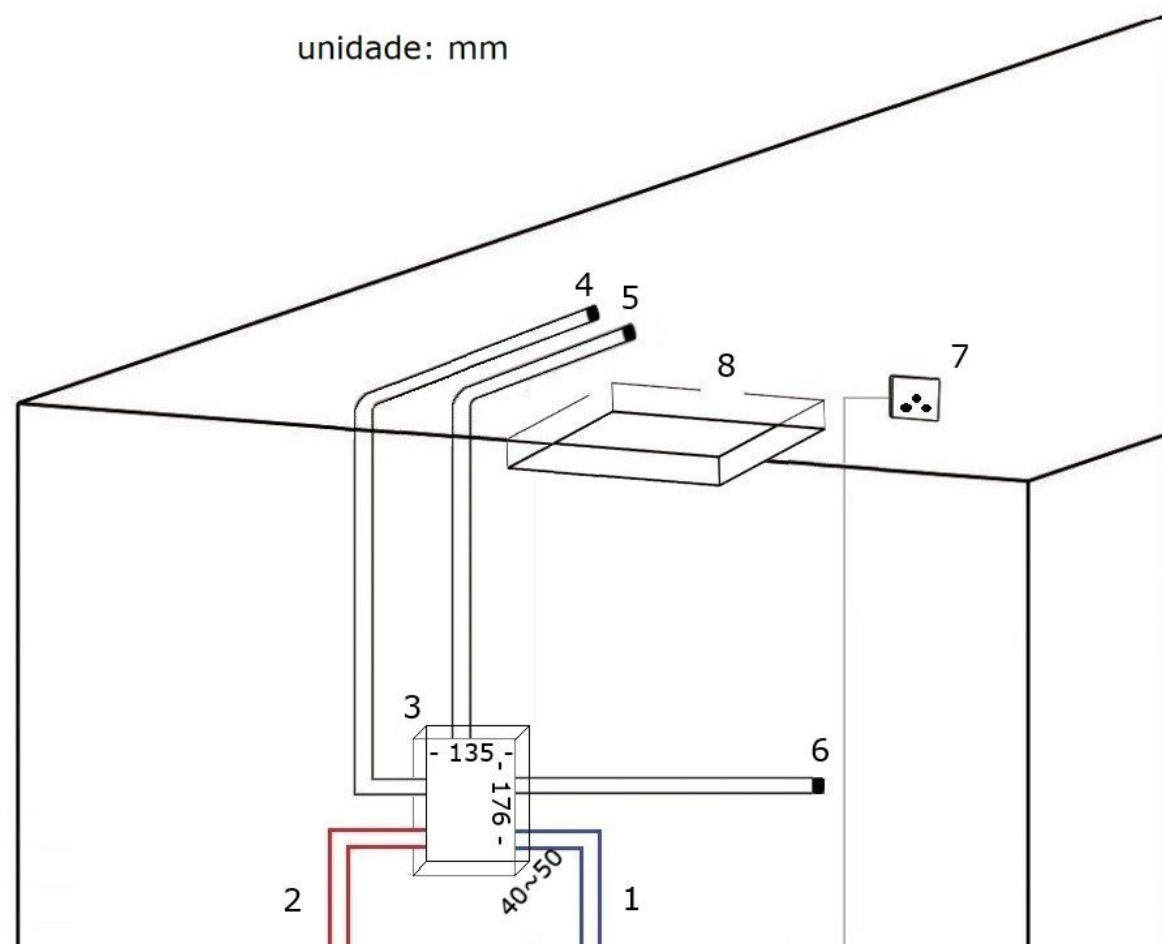

CROMOTERAPIA

acompanha
misturador
monocomando
com seletor de
funções

vídeos
galeria de imagens

desenhos
técnicos

Chuveiro de teto embutido
em aço inox polido
(40cm x 40cm)

Cromoterapia
controlada por controle
remoto (64 cores)

Alto Falante
com Bluetooth

Misturador Monocomando com Seletor de
Funções por botões (escolha a saída da água:
chuveiro, cascata ou ducha manual)

CONJUNTO U52 - CHUVEIRO MULTIFUNCCIONAL

unidade: mm

Pressão Mínima Recomendada = 30mca

- 1) Tubulação de água fria (1/2")
- 2) Tubulação de água quente (1/2")
- 3) Nicho para instalação da base misturadora / desviadora de água = 135mm (largura) x 176mm (altura) x 40~50mm (profundidade)
- 4) Tubulação para alimentação do chuveiro (1/2")
- 5) Tubulação para alimentação da cascata (1/2")
- 6) Tubulação para alimentação da ducha manual (1/2")
- 7) Ponto de alimentação elétrica 110V/220V
- 8) Vão de recorte no gesso de 380mm x 380mm