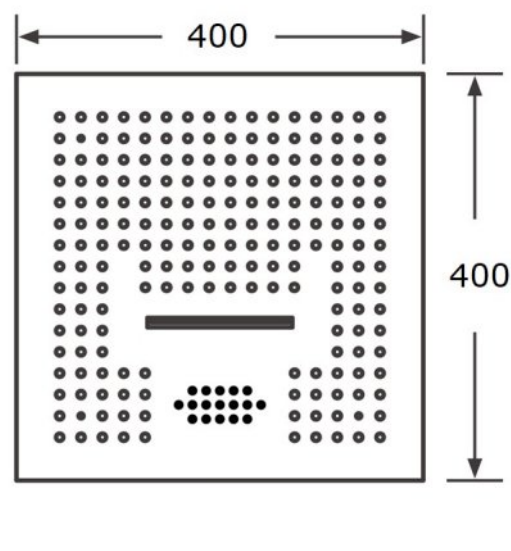

CONJUNTO U52 - CHUVEIRO MULTIFUNCCIONAL