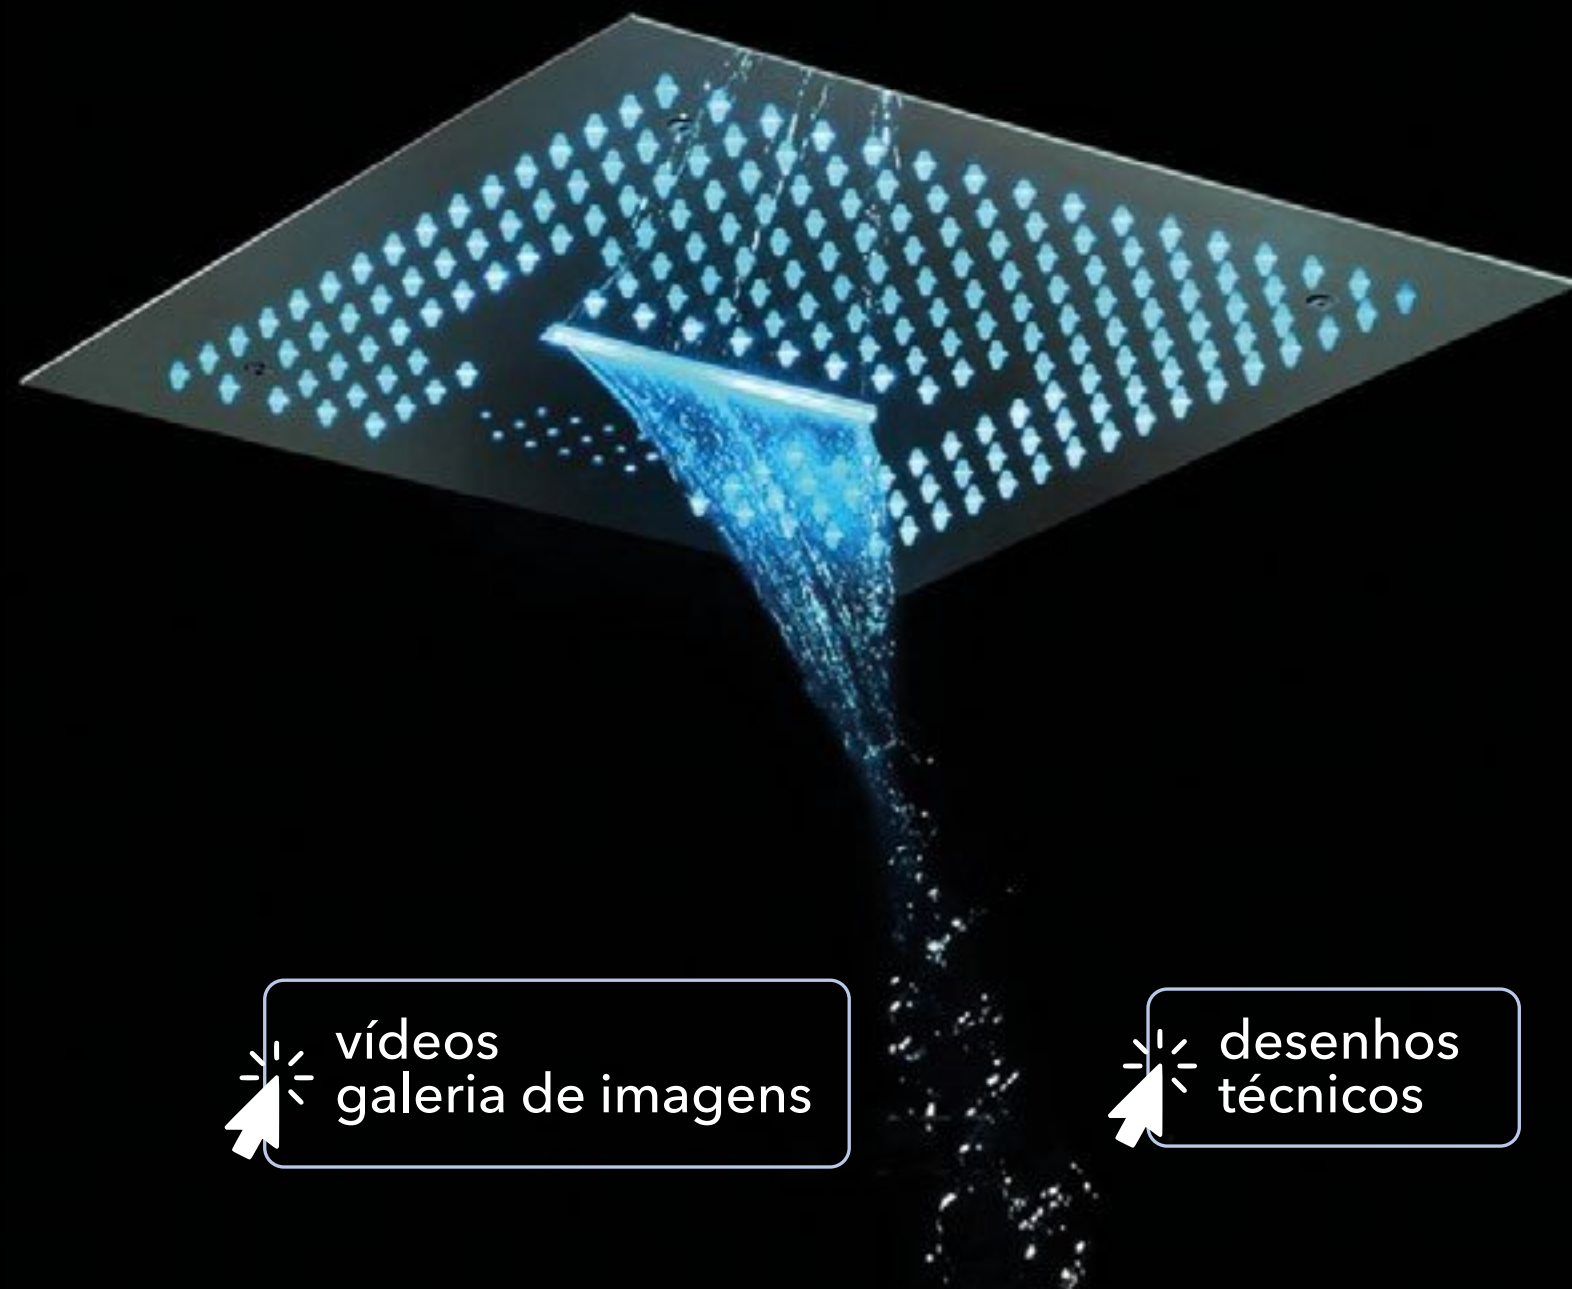

CROMOTERAPIA

acompanha
misturador
monocomando
com seletor de
funções

vídeos
galeria de imagens

desenhos
técnicos

Chuveiro de teto embutido
em aço inox polido
(40cm x 40cm)

Cromoterapia
controlada por controle
remoto (64 cores)

Alto Falante
com Bluetooth

Misturador Monocomando com Seletor de
Funções por botões (escolha a saída da água:
chuveiro, cascata ou ducha manual)

CONJUNTO U52 - CHUVEIRO MULTIFUNCCIONAL

unidade: mm

Pressão Mínima Recomendada = 30mca

- 1) Tubulação de água fria (1/2")
- 2) Tubulação de água quente (1/2")
- 3) Nicho para instalação da base misturadora / desviadora de água = 135mm (largura) x 176mm (altura) x 40~50mm (profundidade)
- 4) Tubulação para alimentação do chuveiro (1/2")
- 5) Tubulação para alimentação da cascata (1/2")
- 6) Tubulação para alimentação da ducha manual (1/2")
- 7) Ponto de alimentação elétrica 110V/220V
- 8) Vão de recorte no gesso de 380mm x 380mm