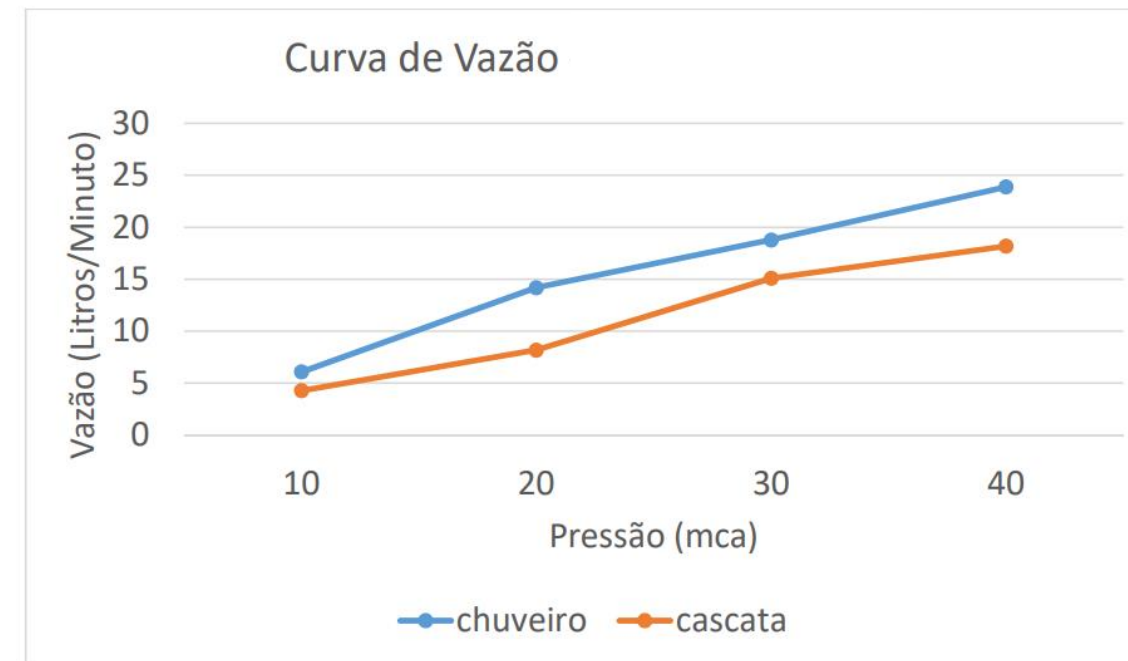

CONJUNTO U53 - CHUVEIRO MULTIFUNCIONAL

Pressão Mínima Recomendada = 30mca