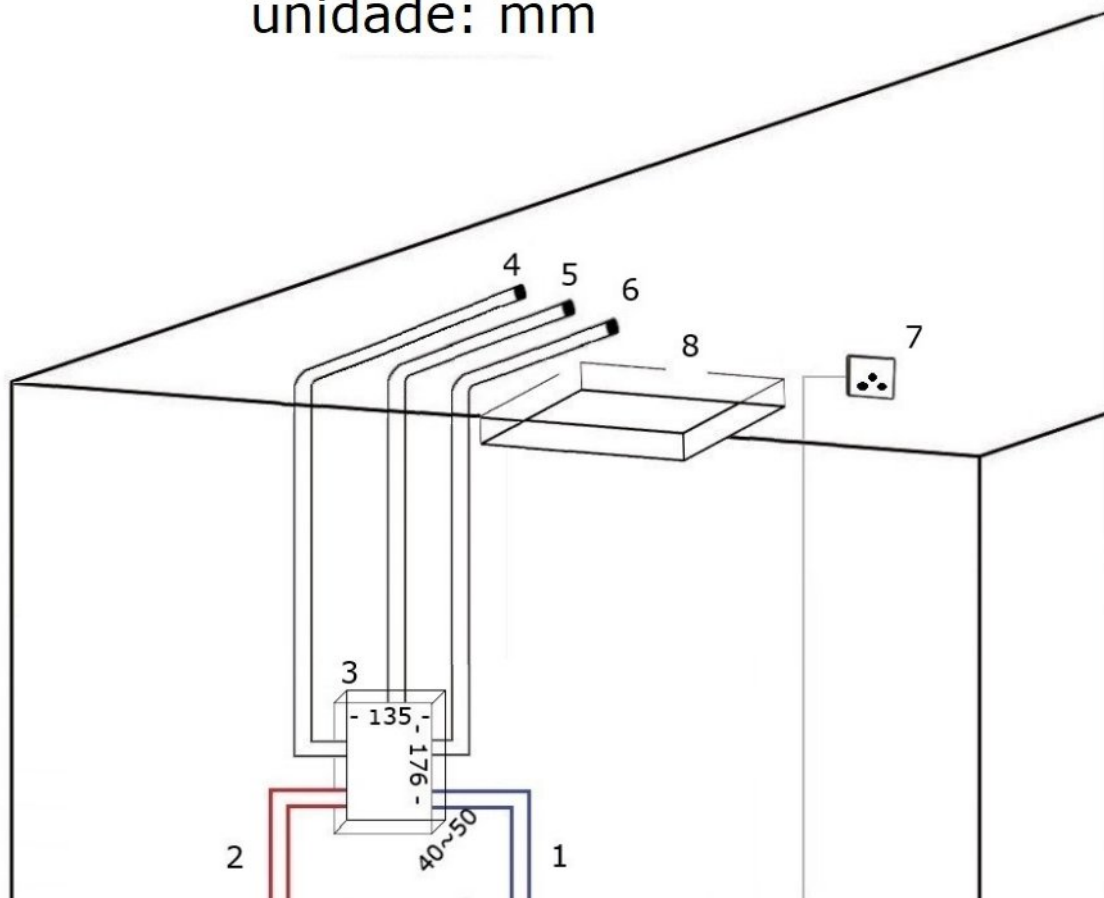

CROMOTERAPIA

acompanha  
misturador  
monocomando  
com seletor de  
funções

vídeos  
galeria de imagens

desenhos  
técnicos

Chuveiro de teto embutido  
em aço inox polido  
(40cm x 40cm)

Cromoterapia  
controlada por controle  
remoto (64 cores)

## CONJUNTO U53 - CHUVEIRO MULTIFUNCIONAL

Pressão Mínima Recomendada = 30mca

- 1) Tubulação de água fria (1/2")
- 2) Tubulação de água quente (1/2")
- 3) Nicho para instalação da base misturadora / desviadora de água = 135mm (largura) x 176mm (altura) x 40~50mm (profundidade)
- 4) Tubulação para alimentação do chuveiro (1/2")
- 5) Tubulação para alimentação da cascata (1/2")
- 6) Tubulação para alimentação da ducha manual (1/2")
- 7) Ponto de alimentação elétrica 110V/220V
- 8) Vão de recorte no gesso de 380mm x 380mm