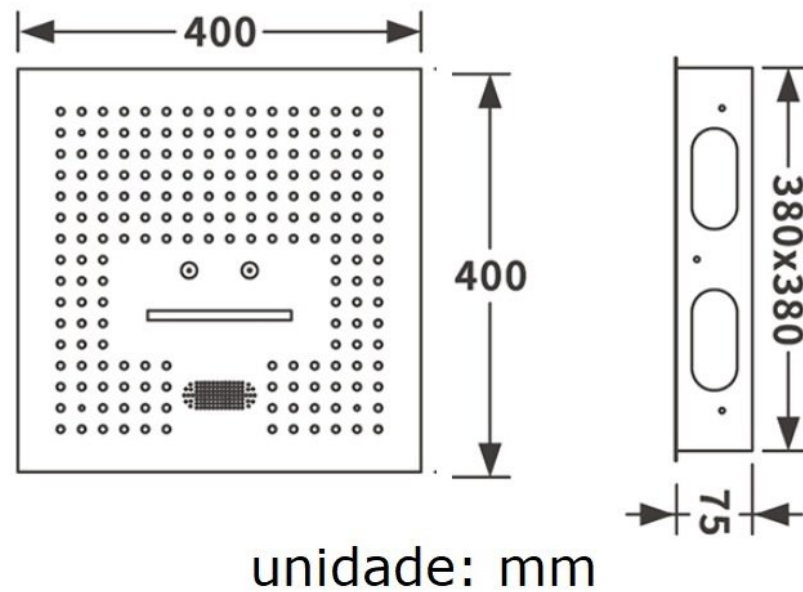

CROMOTERAPIA

acompanha  
misturador  
monocomando  
com seletor de  
funções

vídeos  
galeria de imagens

desenhos  
técnicos

Chuveiro de teto embutido  
em aço inox polido  
(40cm x 40cm)

Cromoterapia  
controlada por controle  
remoto (64 cores)

## CONJUNTO U53 - CHUVEIRO MULTIFUNCIONAL

Pressão Mínima Recomendada = 30mca

- 1) Tubulação de água fria (1/2")
- 2) Tubulação de água quente (1/2")
- 3) Nicho para instalação da base misturadora / desviadora de água = 135mm (largura) x 176mm (altura) x 40~50mm (profundidade)
- 4) Tubulação para alimentação do chuveiro (1/2")
- 5) Tubulação para alimentação da cascata (1/2")
- 6) Tubulação para alimentação da ducha manual (1/2")
- 7) Ponto de alimentação elétrica 110V/220V
- 8) Vão de recorte no gesso de 380mm x 380mm