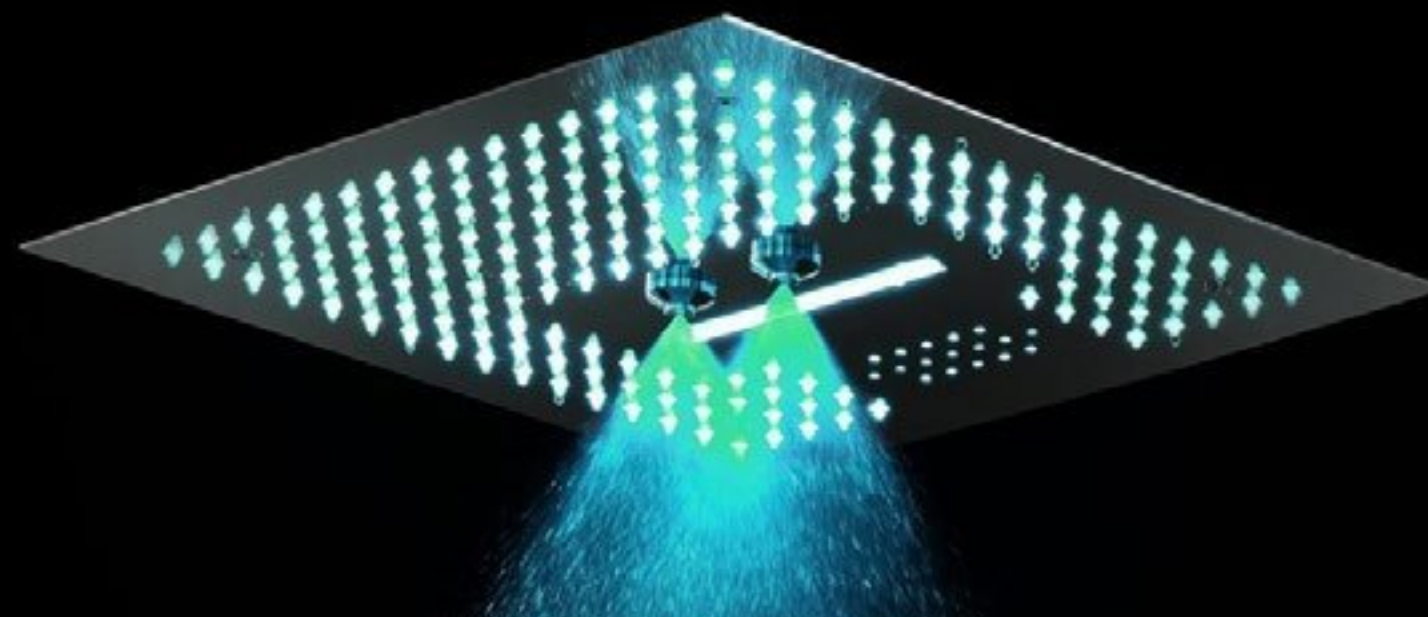

CROMOTERAPIA

acompanha  
misturador  
monocomando  
com seletor de  
funções

vídeos  
galeria de imagens

desenhos  
técnicos

Chuveiro de teto embutido  
em aço inox polido  
(40cm x 40cm)

Cromoterapia  
controlada por controle  
remoto (64 cores)

Alto Falante  
com Bluetooth

Misturador Monocomando com Seletor de  
Funções por botões (escolha a saída da água:  
chuveiro, cascata ou nebulizador)

## CONJUNTO U53 - CHUVEIRO MULTIFUNCIONAL

Pressão Mínima Recomendada = 30mca

- 1) Tubulação de água fria (1/2")
- 2) Tubulação de água quente (1/2")
- 3) Nicho para instalação da base misturadora / desviadora de água = 135mm (largura) x 176mm (altura) x 40~50mm (profundidade)
- 4) Tubulação para alimentação do chuveiro (1/2")
- 5) Tubulação para alimentação da cascata (1/2")
- 6) Tubulação para alimentação da ducha manual (1/2")
- 7) Ponto de alimentação elétrica 110V/220V
- 8) Vão de recorte no gesso de 380mm x 380mm

# MISTURADOR MONOCOMANDO COM DESVIADOR (3 PONTOS)